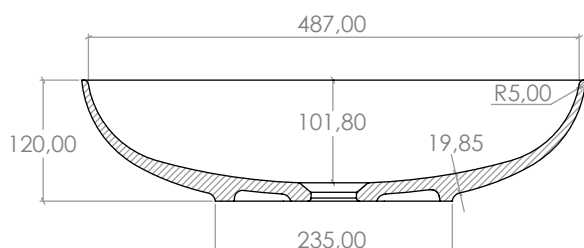

DESCRIPCIÓN

Lavabo ovalado, sin rebosadero.

Fabricado en Solid Surface.

CARACTERÍSTICAS

Dimensiones: 500x320x120 mm.

- Instalación sobre encimera o encastrado.
- Modelo de válvula de desagüe con la tapa circular en Solid Surface del mismo color que el lavabo (no incluida por defecto).

FEATURES

Dimensions: 500x320x120 mm.

- Countertop or recessed installation.
- Drain valve model with circular cover of Solid Surface in the same colour as the washbasin (not included by default).

RELATED PRODUCTS

LB-VALVSOLID: Valve with cover, for solid surface basin.

AVAILABLE FINISHES

Matt
White

RAL
Colour

Dimensions in mm.

Made in EU

DESCRIPTION

Vasque ovale, sans trop-plein.

Fabriqué en Solid Surface.

CARACTÉRISTIQUES

Dimensions: 500x320x120 mm.

- Installation du plan de travail ou à encastrer.
- Modèle de bonde de drainage avec couvercle circulaire en Solid Surface dans la même couleur de la vasque (non inclus par défaut).