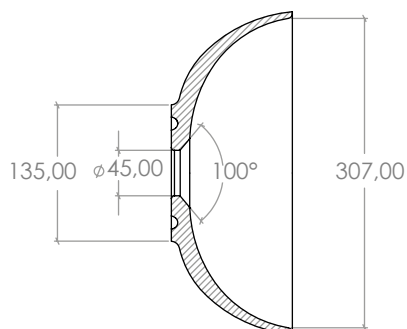

DESCRIPCIÓN

Lavabo ovalado, sin rebosadero.

Fabricado en Solid Surface.

CARACTERÍSTICAS

Dimensiones: 500x320x120 mm.

- Instalación sobre encimera o encastrado.
- Modelo de válvula de desagüe con la tapa circular en Solid Surface del mismo color que el lavabo (no incluida por defecto).

FEATURES

Dimensions: 500x320x120 mm.

- Countertop or recessed installation.
- Drain valve model with circular cover of Solid Surface in the same colour as the washbasin (not included by default).

RELATED PRODUCTS

LB-VALVSOLID: Valve with cover, for solid surface basin.

AVAILABLE FINISHES

Matt
White

RAL
Colour

Dimensions in mm.

Made in EU

DESCRIPTION

Vasque ovale, sans trop-plein.

Fabriqué en Solid Surface.

CARACTÉRISTIQUES

Dimensions: 500x320x120 mm.

- Installation du plan de travail ou à encastrer.
- Modèle de bonde de drainage avec couvercle circulaire en Solid Surface dans la même couleur de la vasque (non inclus par défaut).