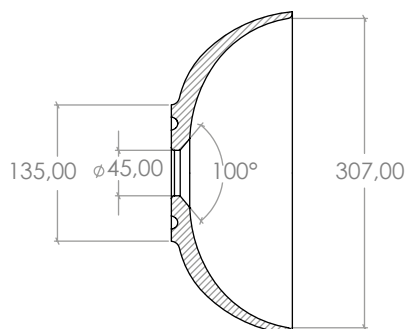

DESCRIPCIÓN

Lavabo ovalado, sin rebosadero.

Fabricado en Solid Surface.

CARACTERÍSTICAS

Dimensiones: 500x320x120 mm.

- Instalación sobre encimera o encastrado.
- Modelo de válvula de desagüe con la tapa circular en Solid Surface del mismo color que el lavabo (no incluida por defecto).

PRODUCTOS RELACIONADOS

LB-VALVSOLID: Válvula con tapa para lavabo, de solid surface.

ACABADOS DISPONIBLES

Blanco
mate

Color
RAL