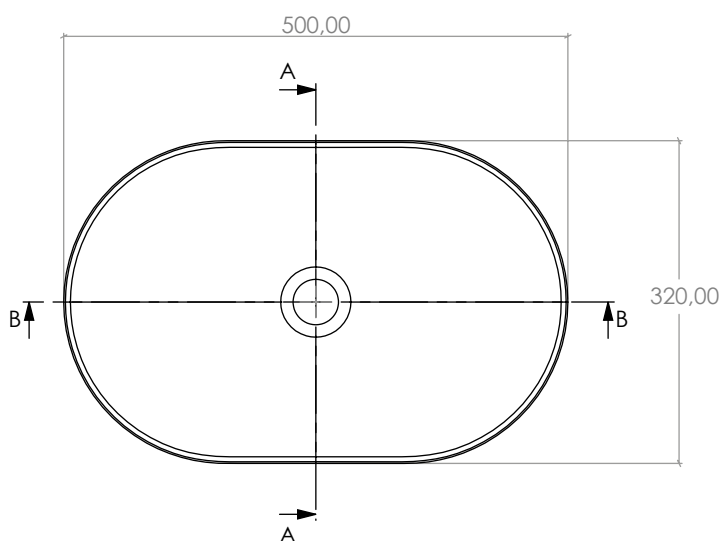

DESCRIPCIÓN

Lavabo ovalado, sin rebosadero.

Fabricado en Solid Surface.

CARACTERÍSTICAS

Dimensiones: 500x320x120 mm.

- Instalación sobre encimera o encastrado.
- Modelo de válvula de desagüe con la tapa circular en Solid Surface del mismo color que el lavabo (no incluida por defecto).

FEATURES

Dimensions: 500x320x120 mm.

- Countertop or recessed installation.
- Drain valve model with circular cover of Solid Surface in the same colour as the washbasin (not included by default).

RELATED PRODUCTS

LB-VALVSOLID: Valve with cover, for solid surface basin.

AVAILABLE FINISHES

Matt
White

RAL
Colour

Dimensions in mm.

Made in EU

DESCRIPTION

Vasque ovale, sans trop-plein.

Fabriqué en Solid Surface.

CARACTÉRISTIQUES

Dimensions: 500x320x120 mm.

- Installation du plan de travail ou à encastrer.
- Modèle de bonde de drainage avec couvercle circulaire en Solid Surface dans la même couleur de la vasque (non inclus par défaut).