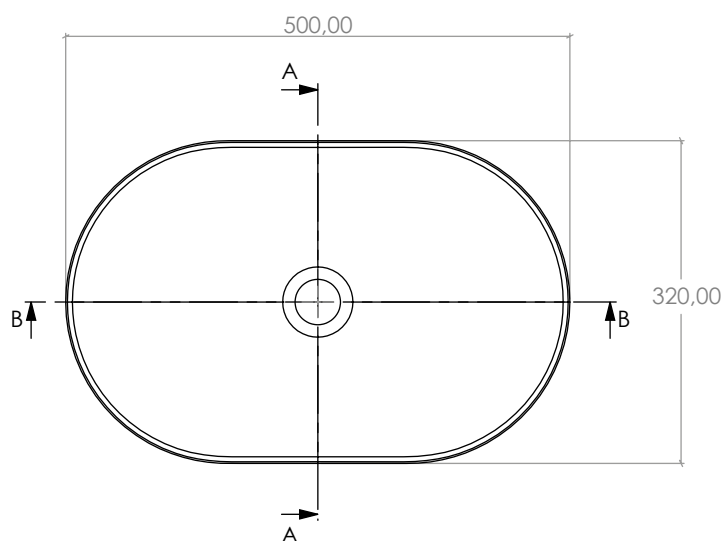

DESCRIPCIÓN

Lavabo ovalado, sin rebosadero.

Fabricado en Solid Surface.

CARACTERÍSTICAS

Dimensiones: 500x320x120 mm.

- Instalación sobre encimera o encastrado.
- Modelo de válvula de desagüe con la tapa circular en Solid Surface del mismo color que el lavabo (no incluida por defecto).

PRODUCTOS RELACIONADOS

LB-VALVSOLID: Válvula con tapa para lavabo, de solid surface.

ACABADOS DISPONIBLES

Blanco
mate

Color
RAL

DESCRIPTION

Oval washbasin, without overflow.

Made of Solid Surface.

FEATURES

Dimensions: 500x320x120 mm.

- Countertop or recessed installation.
- Drain valve model with circular cover of Solid Surface in the same colour as the washbasin (not included by default).

RELATED PRODUCTS

Fabriqué en Solid Surface.

CARACTÉRISTIQUES

Dimensions: 500x320x120 mm.

- Installation du plan de travail ou à encastrer.
- Modèle de bonde de drainage avec couvercle circulaire en Solid Surface dans la même couleur de la vasque (non inclus par défaut).