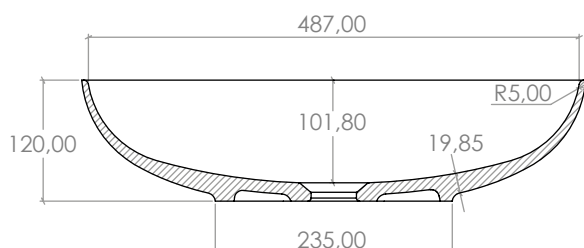

DESCRIPCIÓN

Lavabo ovalado, sin rebosadero.

Fabricado en Solid Surface.

CARACTERÍSTICAS

Dimensiones: 500x320x120 mm.

- Instalación sobre encimera o encastrado.
- Modelo de válvula de desagüe con la tapa circular en Solid Surface del mismo color que el lavabo (no incluida por defecto).

PRODUCTOS RELACIONADOS

LB-VALVSOLID: Válvula con tapa para lavabo, de solid surface.

ACABADOS DISPONIBLES

Blanco
mate

Color
RAL

DESCRIPTION

Oval washbasin, without overflow.

Made of Solid Surface.

FEATURES

Dimensions: 500x320x120 mm.

- Countertop or recessed installation.
- Drain valve model with circular cover of Solid Surface in the same colour as the washbasin (not included by default).

RELATED PRODUCTS

Fabriqué en Solid Surface.

CARACTÉRISTIQUES

Dimensions: 500x320x120 mm.

- Installation du plan de travail ou à encastrer.
- Modèle de bonde de drainage avec couvercle circulaire en Solid Surface dans la même couleur de la vasque (non inclus par défaut).