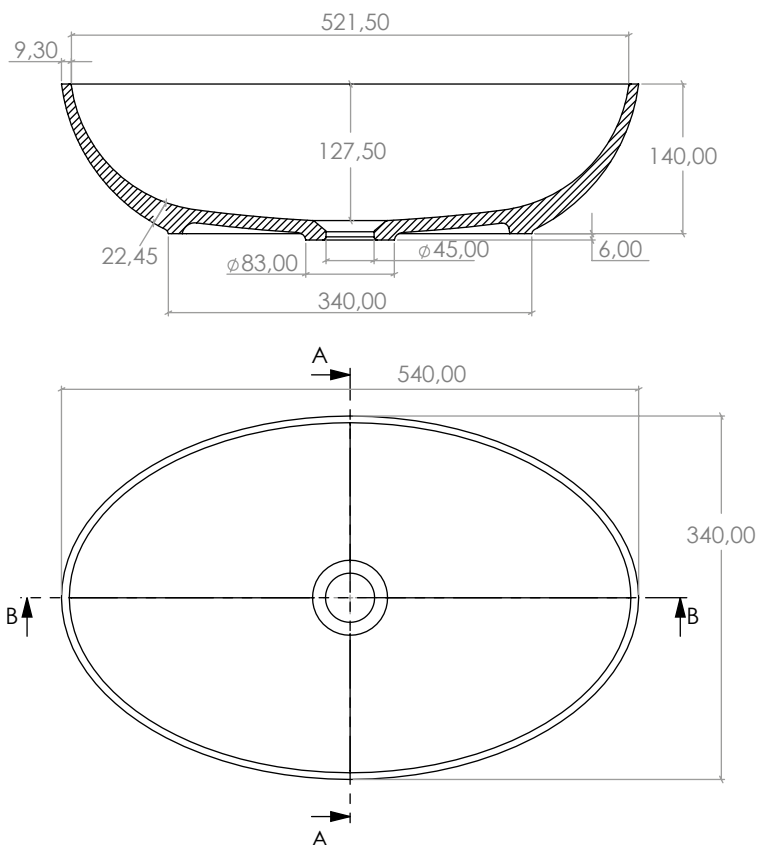

DESCRIPCIÓN

Lavabo ovalado, sin rebosadero.

Fabricado en Solid Surface.

CARACTERÍSTICAS

Dimensiones: 540x340x140 mm.

- Instalación sobre encimera.
- Modelo de válvula de desagüe con la tapa circular en Solid Surface del mismo color que el lavabo (no incluida por defecto).

Oval washbasin, without overflow.

Made of Solid Surface.

FEATURES

Dimensions: 540x340x140 mm.

- Countertop or recessed installation.
- Drain valve model with circular cover of Solid Surface in the same colour as the washbasin (not included by default).

RELATED PRODUCTS

LB-VALVSOLID: Valve with cover, for solid surface basin.

AVAILABLE FINISHES

Matt
White

RAL
Colour

Dimensions in mm.

Made in EU

DESCRIPTION

Vasque ovale, sans trop-plein.

Fabriqué en Solid Surface.

CARACTÉRISTIQUES

Dimensions: 540x340x140 mm.

- Installation du plan de travail ou à encastrer.
- Modèle de bonde de drainage avec couvercle circulaire en Solid Surface dans la même couleur de la vasque (non inclus par défaut).