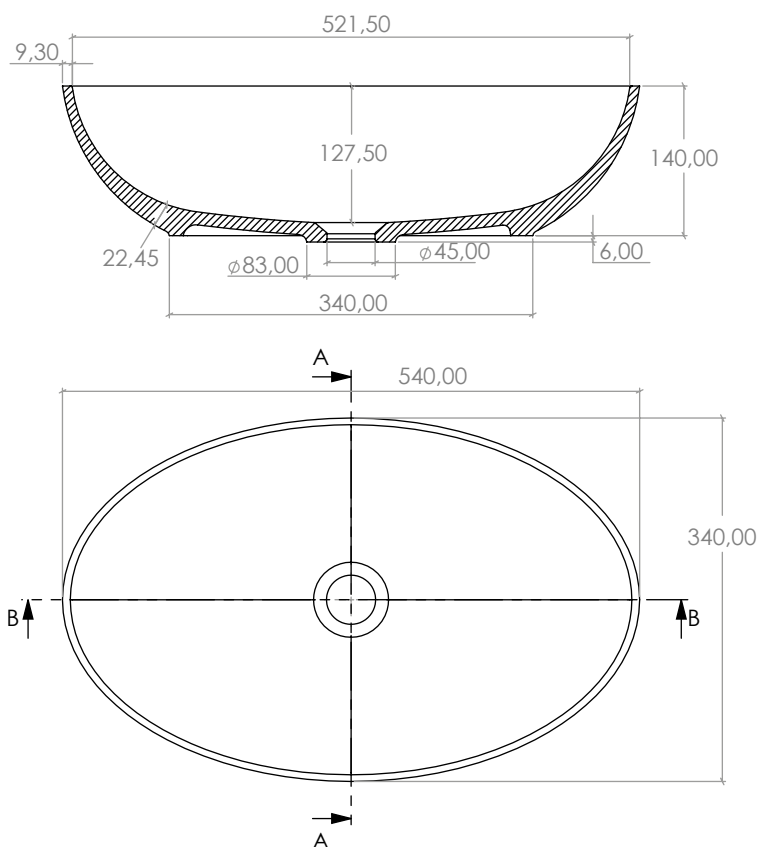

DESCRIPCIÓN

Lavabo ovalado, sin rebosadero.

Fabricado en Solid Surface.

CARACTERÍSTICAS

Dimensiones: 540x340x140 mm.

- Instalación sobre encimera.
- Modelo de válvula de desagüe con la tapa circular en Solid Surface del mismo color que el lavabo (no incluida por defecto).

PRODUCTOS RELACIONADOS

LB-VALVSOLID: Válvula con tapa para lavabo, de solid surface.

ACABADOS DISPONIBLES

Blanco
mate

Color
RAL

Dimensiones en mm.

Made in EU

DESCRIPTION

Oval washbasin, without overflow.

Made of Solid Surface.

FEATURES

Dimensions: 540x340x140 mm.

- Countertop or recessed installation.
- Drain valve model with circular cover of Solid Surface in the same colour as the washbasin (not included by default).

Vasque ovale, sans trop-plein.

Fabriqué en Solid Surface.

CARACTÉRISTIQUES

Dimensions: 540x340x140 mm.

- Installation du plan de travail ou à encastrer.
- Modèle de bonde de drainage avec couvercle circulaire en Solid Surface dans la même couleur de la vasque (non inclus par défaut).