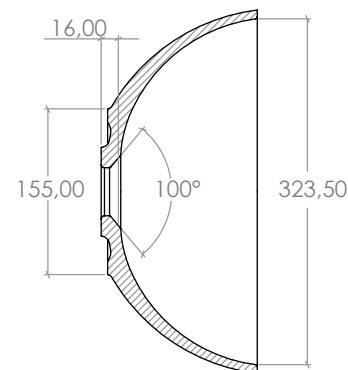

DESCRIPCIÓN

Lavabo ovalado, sin rebosadero.

Fabricado en Solid Surface.

CARACTERÍSTICAS

Dimensiones: 540x340x140 mm.

- Instalación sobre encimera.
- Modelo de válvula de desagüe con la tapa circular en Solid Surface del mismo color que el lavabo (no incluida por defecto).

Oval washbasin, without overflow.

Made of Solid Surface.

FEATURES

Dimensions: 540x340x140 mm.

- Countertop or recessed installation.
- Drain valve model with circular cover of Solid Surface in the same colour as the washbasin (not included by default).

RELATED PRODUCTS

LB-VALVSOLID: Valve with cover, for solid surface basin.

AVAILABLE FINISHES

Matt
White

RAL
Colour

Dimensions in mm.

Made in EU

DESCRIPTION

Vasque ovale, sans trop-plein.

Fabriqué en Solid Surface.

CARACTÉRISTIQUES

Dimensions: 540x340x140 mm.

- Installation du plan de travail ou à encastrer.
- Modèle de bonde de drainage avec couvercle circulaire en Solid Surface dans la même couleur de la vasque (non inclus par défaut).