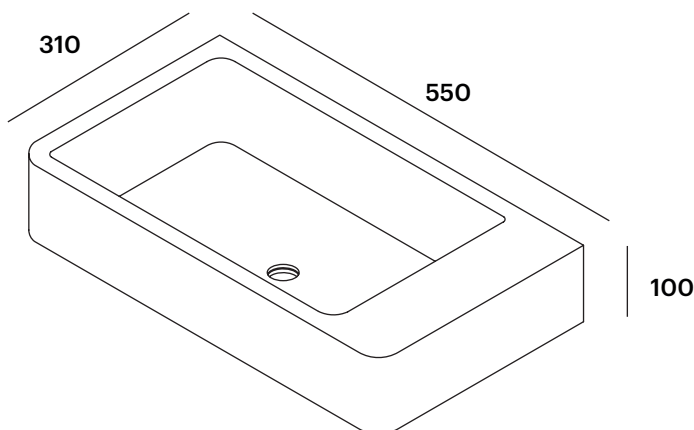

AVAILABLE FINISHES

Matt
White

RAL
Colour

Dimensions in mm.

*Installation through mechanical anchors to the wall.

Made in EU