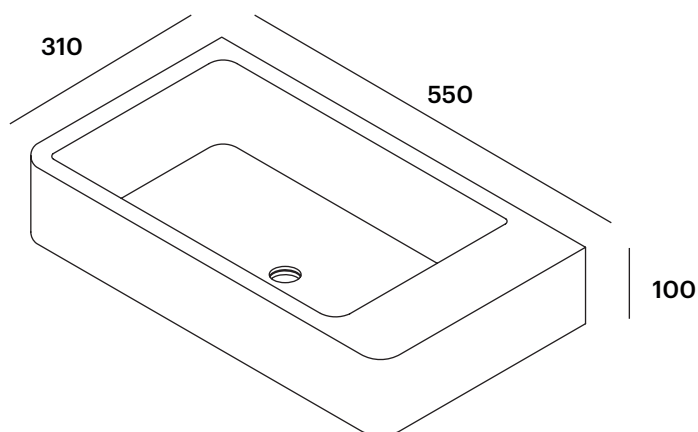

FINITIONS DISPONIBLES

Blanc
mat

Couleur
RAL

Dimensions en mm.

*Installation à l'aide d'ancrages mécaniques au mur.

Made in EU