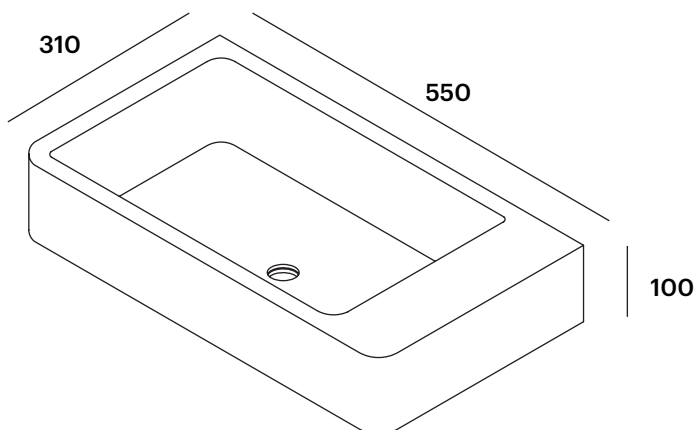

ACABADOS DISPONIBLES

Blanco
mate

Color
RAL

Dimensiones en mm.

*Instalación mediante anclajes mecánicos a pared.

Made in EU