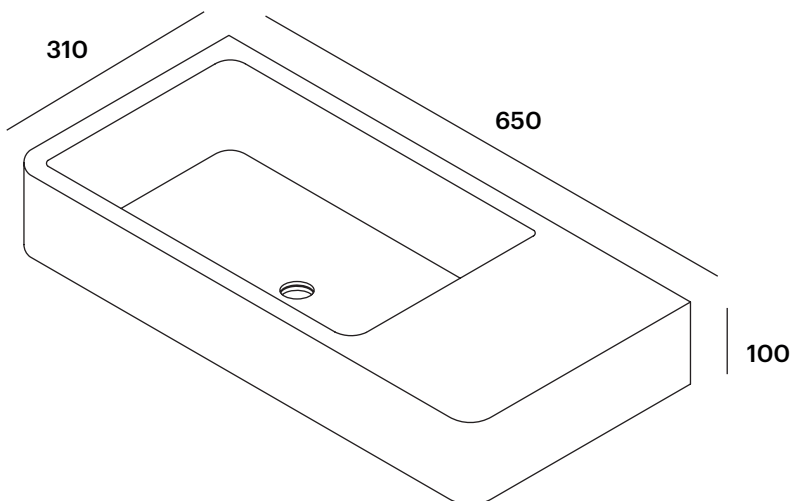

FEATURES

Dimensions: 650x310x100 mm.

- Countertop or wall-mounted installation*.
- Drain valve model with circular cover of Solid Surface in the same colour as the washbasin (not included by default).

RELATED PRODUCTS

LB-VALVSOLID: Valve with cover, for solid surface basin.

OTHER SIZES DIMENSIONS

Available in the following dimensions:

LB16R55: 550x310x100 mm.

LB16R75: 750x310x100 mm.

AVAILABLE FINISHES

Matt
White

RAL
Colour

Dimensions in mm.

*Installation through mechanical anchors to the wall.

Made in EU

DESCRIPTION

Vasque rectangulaire avec cuvette à gauche et angles avant arrondis, sans trop-plein.

Fabriqué en Solid Surface.

CARACTÉRISTIQUES

Dimensions: 650x310x100 mm.

- Installation du plan de travail ou murale*.
- Modèle de bonde de drainage avec couvercle circulaire en Solid Surface dans la même couleur de la vasque (non inclus par défaut).