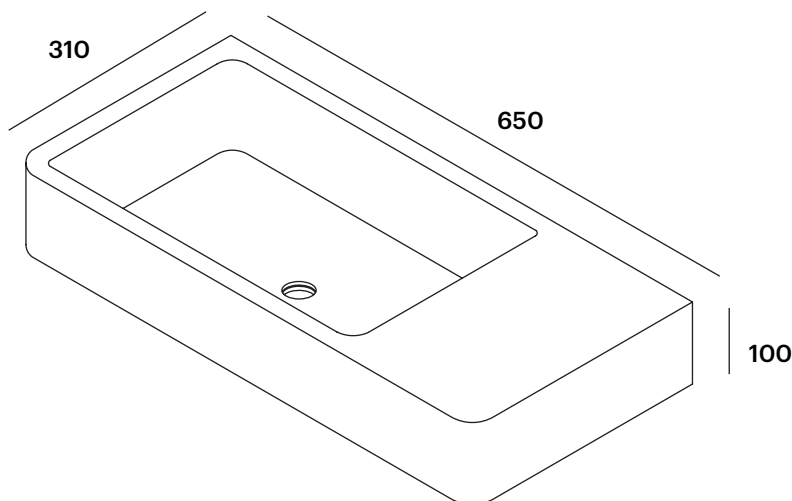

DESCRIPCIÓN

Lavabo rectangular con el seno a la izquierda y las esquinas frontales redondeadas, sin rebosadero.

Fabricado en Solid Surface.

CARACTERÍSTICAS

Dimensiones: 650x310x100 mm.

- Instalación sobre encimera o a pared*.
- Modelo de válvula de desagüe con la tapa circular en Solid Surface del mismo color que el lavabo (no incluida por defecto).

PRODUCTOS RELACIONADOS

LB-VALVSOLID: Válvula con tapa para lavabo, de solid surface.

OTRAS MEDIDAS DISPONIBLES

Disponible en las siguientes medidas:

LB16R55: 550x310x100 mm.

LB16R75: 750x310x100 mm.

ACABADOS DISPONIBLES

Blanco
mate

Color
RAL

Dimensiones en mm.

*Instalación mediante anclajes mecánicos a pared.

Made in EU

DESCRIPTION

Rectangular washbasin with left-side bowl and rounded front corners, without overflow.

Made of Solid Surface.

FEATURES

Dimensions: 650x310x100 mm.

- Countertop or wall-mounted installation*.
- Drain valve model with circular cover of Solid Surface in the same colour as the washbasin (not included by default).

RELATED PRODUCTS