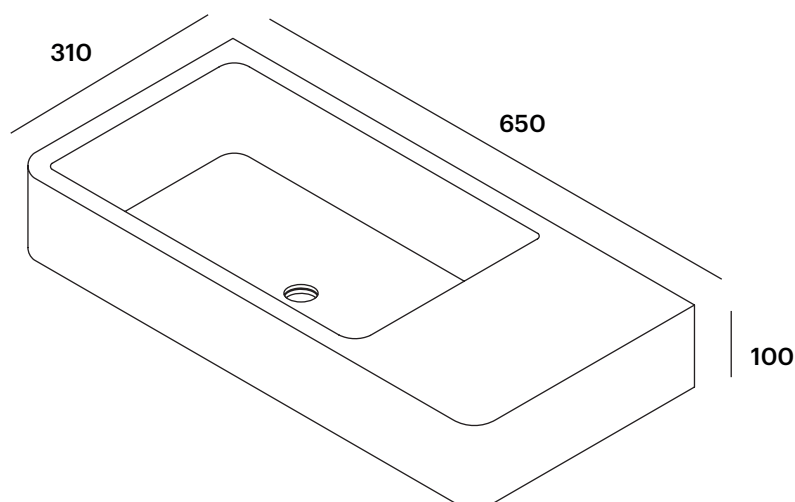

Dimensions in mm.

*Installation through mechanical anchors to the wall.

Made in EU

DESCRIPTION

Vasque rectangulaire avec cuvette à gauche et angles avant arrondis, sans trop-plein.

Fabriqué en Solid Surface.

CARACTÉRISTIQUES

Dimensions: 650x310x100 mm.

- Installation du plan de travail ou murale*.
- Modèle de bonde de drainage avec couvercle circulaire en Solid Surface dans la même couleur de la vasque (non inclus par défaut).

PRODUITS ASSOCIÉS

LB-VALVSOLID: Bonde avec couvercle, pour vasque.

AUTRES DIMENSIONS DISPONIBLES

Disponible dans les dimensions suivantes:

LB16R55: 550x310x100 mm.

LB16R75: 750x310x100 mm.

FINITIONS DISPONIBLES

Blanc
mat

Couleur
RAL

Dimensions en mm.

*Installation à l'aide d'ancrages mécaniques au mur.

Made in EU