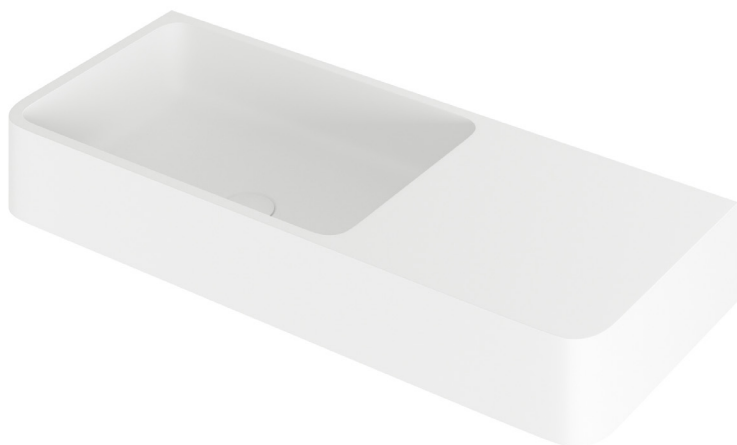

DESCRIPCIÓN

Lavabo rectangular con el seno a la izquierda y las esquinas frontales redondeadas, sin rebosadero.

Fabricado en Solid Surface.

CARACTERÍSTICAS

Dimensiones: 750x310x100 mm.

- Instalación sobre encimera o a pared*.
- Modelo de válvula de desagüe con la tapa circular en Solid Surface del mismo color que el lavabo (no incluida por defecto).

Blanco
mate

Color
RAL

Dimensiones en mm.

*Instalación mediante anclajes mecánicos a pared.

Made in EU

DESCRIPTION

Rectangular washbasin with left-side bowl and rounded front corners, without overflow.

Made of Solid Surface.

LB-VALVSOLID: Valve with cover, for solid surface basin.

OTHER SIZES DIMENSIONS

Available in the following dimensions:

LB16R55: 550x310x100 mm.

LB16R65: 650x310x100 mm.

AVAILABLE FINISHES

Matt
White

RAL
Colour

Dimensions in mm.

*Installation through mechanical anchors to the wall.

Made in EU

LB16R75

Lave-mains

DESCRIPTION

Vasque rectangulaire avec cuvette à gauche et angles avant arrondis, sans trop-plein.

Fabriqué en Solid Surface.