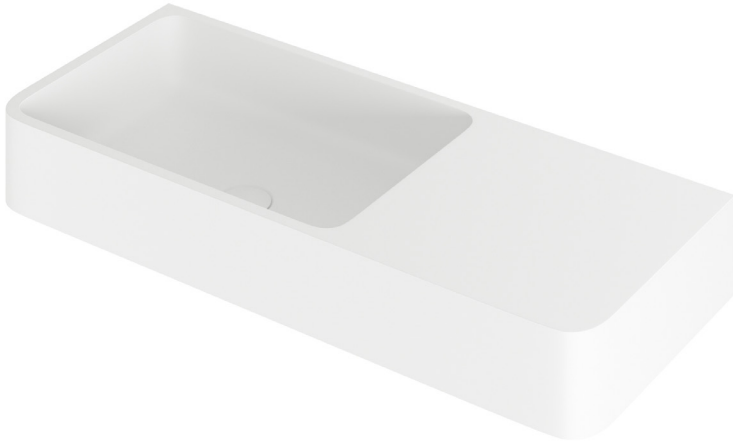

DESCRIPCIÓN

Lavabo rectangular con el seno a la izquierda y las esquinas frontales redondeadas, sin rebosadero.

Fabricado en Solid Surface.

CARACTERÍSTICAS

Dimensiones: 750x310x100 mm.

- Instalación sobre encimera o a pared*.
- Modelo de válvula de desagüe con la tapa circular en Solid Surface del mismo color que el lavabo (no incluida por defecto).

PRODUCTOS RELACIONADOS

LB-VALVSOLID: Válvula con tapa para lavabo, de solid surface.

OTRAS MEDIDAS DISPONIBLES

Disponible en las siguientes medidas:

LB16R55: 550x310x100 mm.

LB16R65: 650x310x100 mm.

ACABADOS DISPONIBLES

Blanco
mate

Color
RAL

Dimensiones en mm.

*Instalación mediante anclajes mecánicos a pared.

Made in EU

DESCRIPTION

Rectangular washbasin with left-side bowl and rounded front corners, without overflow.

Made of Solid Surface.

FEATURES

Dimensions: 750x310x100 mm.

- Countertop or wall-mounted installation*.
- Drain valve model with circular cover of Solid Surface in the same colour as the washbasin (not included by default).

RELATED PRODUCTS