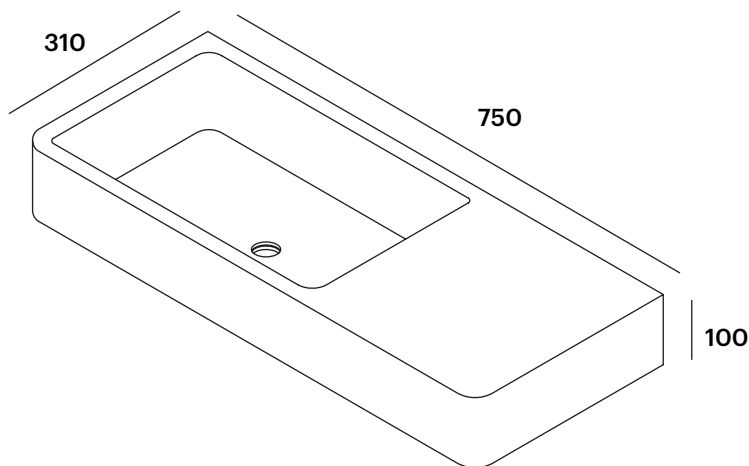

DESCRIPCIÓN

Lavabo rectangular con el seno a la izquierda y las esquinas frontales redondeadas, sin rebosadero.

Fabricado en Solid Surface.

CARACTERÍSTICAS

Dimensiones: 750x310x100 mm.

- Instalación sobre encimera o a pared*.
- Modelo de válvula de desagüe con la tapa circular en Solid Surface del mismo color que el lavabo (no incluida por defecto).

PRODUCTOS RELACIONADOS

LB-VALVSOLID: Válvula con tapa para lavabo, de solid surface.

OTRAS MEDIDAS DISPONIBLES

Disponible en las siguientes medidas:

LB16R55: 550x310x100 mm.

LB16R65: 650x310x100 mm.

ACABADOS DISPONIBLES

Blanco
mate

Color
RAL

Dimensiones en mm.

*Instalación mediante anclajes mecánicos a pared.

Made in EU

DESCRIPTION

Rectangular washbasin with left-side bowl and rounded front corners, without overflow.

Made of Solid Surface.

FEATURES

Dimensions: 750x310x100 mm.

- Countertop or wall-mounted installation*.
- Drain valve model with circular cover of Solid Surface in the same colour as the washbasin (not included by default).

RELATED PRODUCTS