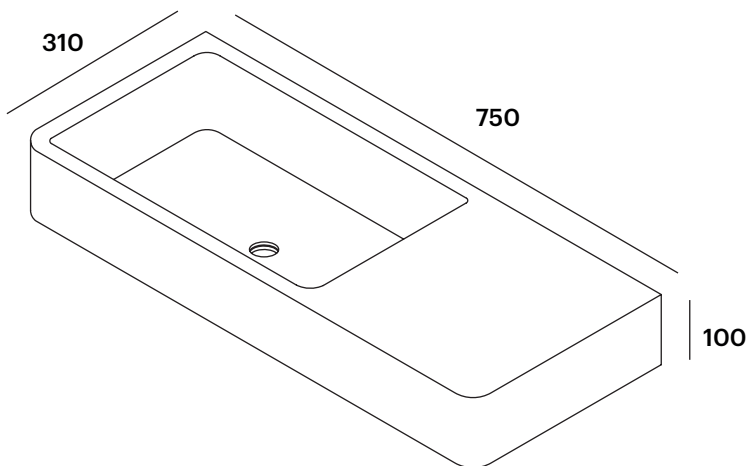

FEATURES

Dimensions: 750x310x100 mm.

- Countertop or wall-mounted installation*.
- Drain valve model with circular cover of Solid Surface in the same colour as the washbasin (not included by default).

RELATED PRODUCTS

LB-VALVSOLID: Valve with cover, for solid surface basin.

OTHER SIZES DIMENSIONS

Available in the following dimensions:

LB16R55: 550x310x100 mm.

LB16R65: 650x310x100 mm.

AVAILABLE FINISHES

Matt
White

RAL
Colour

Dimensions in mm.

*Installation through mechanical anchors to the wall.

Made in EU

LB16R75

Lave-mains

DESCRIPTION

Vasque rectangulaire avec cuvette à gauche et angles avant arrondis, sans trop-plein.

Fabriqué en Solid Surface.

CARACTÉRISTIQUES

Dimensions: 750x310x100 mm.

- Installation du plan de travail ou murale*.
- Modèle de bonde de drainage avec couvercle circulaire en Solid Surface dans la même couleur de la vasque (non inclus par défaut).