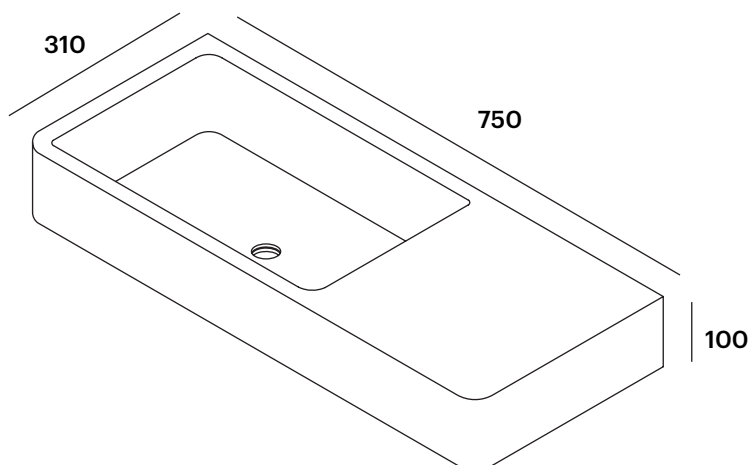

FINITIONS DISPONIBLES

Blanc
mat

Couleur
RAL

Dimensions en mm.

*Installation à l'aide d'ancrages mécaniques au mur.

Made in EU