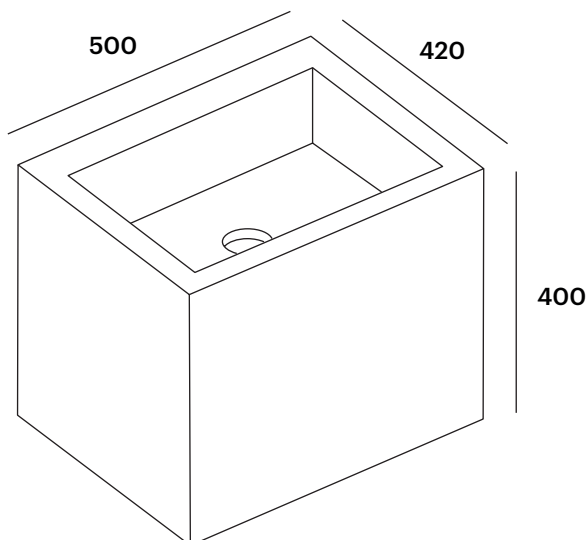

AVAILABLE FINISHES

Matt
White

RAL
Colour