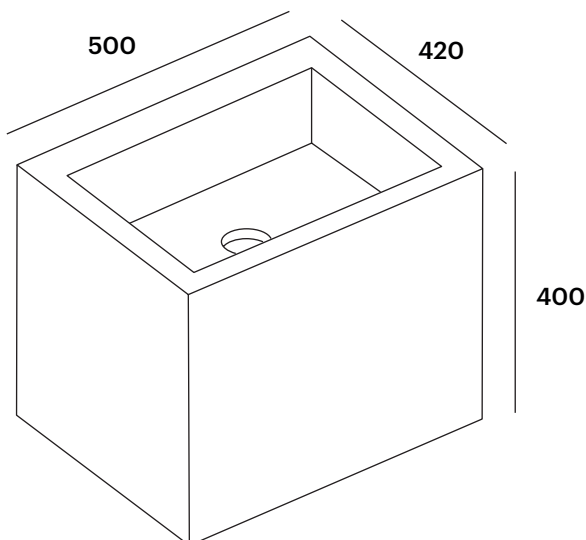

ACABADOS DISPONIBLES

Blanco
mate

Color
RAL