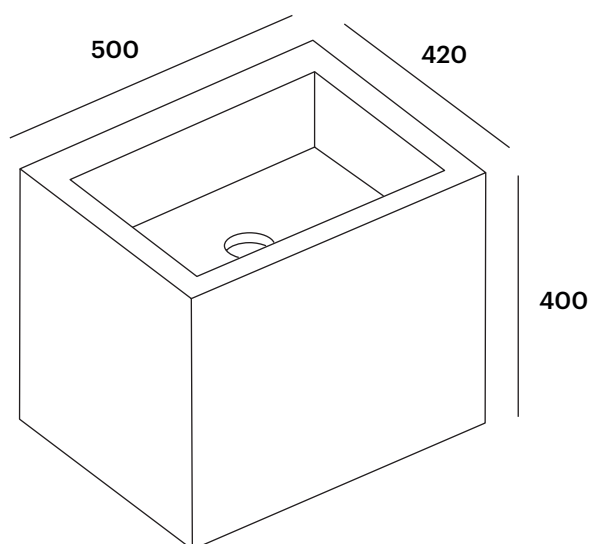

FINITIONS DISPONIBLES

Blanc
mat

Couleur
RAL

Dimensions en mm.

Made in EU

ICÓNICO
Elements for architecture