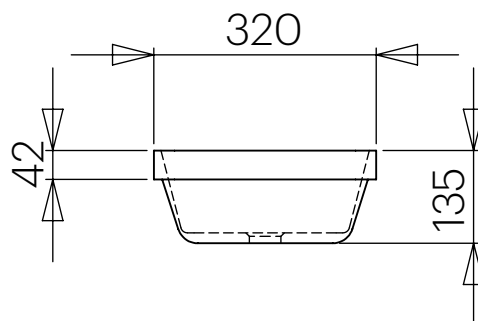

Dimensiones	570 x 320 x 135 mm
Volumen	0,39 m ³
Peso	8 kg

ACABADOS DISPONIBLES

Color aplicable en el interior,
el exterior o ambas superficies.

Blanco
mate

Color
RAL

**DESCRIPTION**

Rectangular basin without overflow.
On-top or semi-recessed installation.

Made of Solid Surface.

- Drain valve not included.
- Compatible valve model: V64SS.

FEATURES

Dimensions	570 x 320 x 135 mm
Volume	0,39 m ³
Weight	8 kg

AVAILABLE FINISHES

Colour applicable on the interior,
exterior or both surfaces.

Matt
white

RAL
Colour

**DESCRIPTION**

Lavabo rectangulaire sans trop-plein.
Installation à poser ou semi-encastée.

Fabriquée en Solid Surface.

- Bonde de drainage non incluse.
- Modèle de bonde compatible: V64SS.

CHARACTÉRISTIQUES

Dimensions	570 x 320 x 135 mm
Volume	0,39 m ³
Poids	8 kg

FINITIONS DISPONIBLES

Couleur applicable pour les surfaces intérieures, extérieures ou les deux.

Blanc
mat

Couleur
RAL