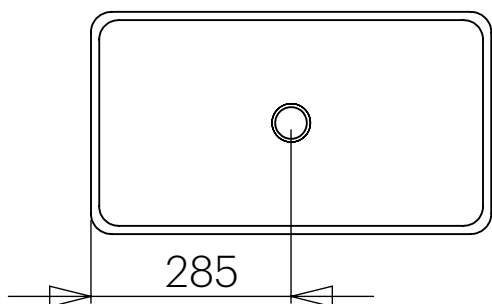

DESCRIPCIÓN

Lavabo rectangular sin rebosadero.
Instalación sobre encimera o semi encastrado.

Fabricado en Solid Surface.

- Válvula de desagüe no incluida.
- Modelo de válvula compatible: V64SS.

CARACTERÍSTICAS

Dimensiones	570 x 320 x 135 mm
Volumen	0,39 m ³
Peso	8 kg

ACABADOS DISPONIBLES

Color aplicable en el interior,
el exterior o ambas superficies.

Blanco
mate

Color
RAL

**DESCRIPTION**

Rectangular basin without overflow.
On-top or semi-recessed installation.

Made of Solid Surface.

- Drain valve not included.
- Compatible valve model: V64SS.

FEATURES

Dimensions	570 x 320 x 135 mm
Volume	0,39 m ³
Weight	8 kg

AVAILABLE FINISHES

Colour applicable on the interior,
exterior or both surfaces.

CHARACTÉRISTIQUES

Dimensions	570 x 320 x 135 mm
Volume	0,39 m ³
Poids	8 kg

FINITIONS DISPONIBLES

Couleur applicable pour les surfaces intérieures, extérieures ou les deux.

Blanc
mat

Couleur
RAL