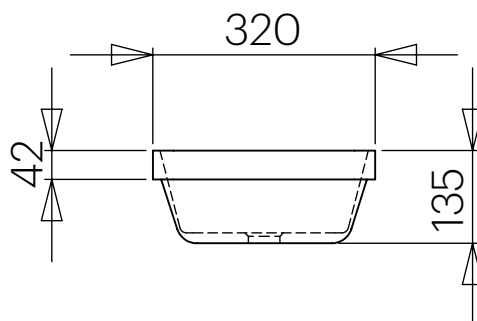

DESCRIPCIÓN

Lavabo rectangular sin rebosadero.
Instalación sobre encimera o semi encastrado.

Fabricado en Solid Surface.

- Válvula de desagüe no incluida.
- Modelo de válvula compatible: V64SS.

CARACTERÍSTICAS

Dimensiones	570 x 320 x 135 mm
Volumen	0,39 m ³
Peso	8 kg

ACABADOS DISPONIBLES

Color aplicable en el interior,
el exterior o ambas superficies.

Blanco
mate

Color
RAL

**DESCRIPTION**

Rectangular basin without overflow.
On-top or semi-recessed installation.

Made of Solid Surface.

- Drain valve not included.
- Compatible valve model: V64SS.

FEATURES

Dimensions	570 x 320 x 135 mm
Volume	0,39 m ³
Weight	8 kg

AVAILABLE FINISHES

Colour applicable on the interior,
exterior or both surfaces.

CHARACTÉRISTIQUES

Dimensions	570 x 320 x 135 mm
Volume	0,39 m ³
Poids	8 kg

FINITIONS DISPONIBLES

Couleur applicable pour les surfaces intérieures, extérieures ou les deux.

Blanc
mat

Couleur
RAL