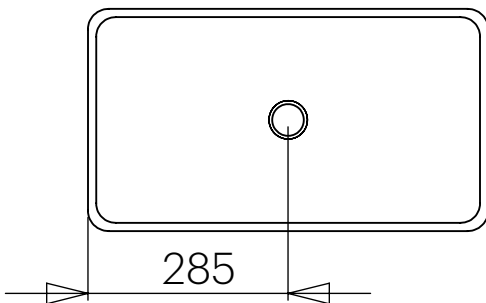

Dimensiones	570 x 320 x 135 mm
Volumen	0,39 m ³
Peso	8 kg

ACABADOS DISPONIBLES

Color aplicable en el interior,
el exterior o ambas superficies.

Blanco
mate

Color
RAL

**DESCRIPTION**

Rectangular basin without overflow.
On-top or semi-recessed installation.

Made of Solid Surface.

- Drain valve not included.
- Compatible valve model: V64SS.

FEATURES

Dimensions	570 x 320 x 135 mm
Volume	0,39 m ³
Weight	8 kg

AVAILABLE FINISHES

Colour applicable on the interior,
exterior or both surfaces.

Matt
white

RAL
Colour

**DESCRIPTION**

Lavabo rectangulaire sans trop-plein.
Installation à poser ou semi-encastée.

Fabriquée en Solid Surface.

- Bonde de drainage non incluse.
- Modèle de bonde compatible: V64SS.

CHARACTÉRISTIQUES

Dimensions	570 x 320 x 135 mm
Volume	0,39 m ³
Poids	8 kg

FINITIONS DISPONIBLES

Couleur applicable pour les surfaces intérieures, extérieures ou les deux.

Blanc
mat

Couleur
RAL