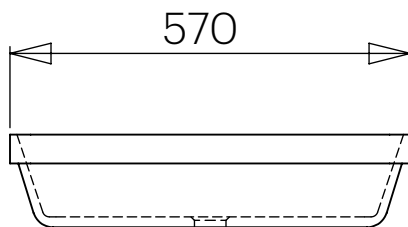

Dimensiones	570 x 320 x 135 mm
Volumen	0,39 m ³
Peso	8 kg

ACABADOS DISPONIBLES

Color aplicable en el interior,
el exterior o ambas superficies.

Blanco
mate

Color
RAL

**DESCRIPTION**

Rectangular basin without overflow.
On-top or semi-recessed installation.

Made of Solid Surface.

- Drain valve not included.
- Compatible valve model: V64SS.

FEATURES

Dimensions	570 x 320 x 135 mm
Volume	0,39 m ³
Weight	8 kg

AVAILABLE FINISHES

Colour applicable on the interior,
exterior or both surfaces.

Matt
white

RAL
Colour

**DESCRIPTION**

Lavabo rectangulaire sans trop-plein.
Installation à poser ou semi-encastée.

Fabriquée en Solid Surface.

- Bonde de drainage non incluse.
- Modèle de bonde compatible: V64SS.

CHARACTÉRISTIQUES

Dimensions	570 x 320 x 135 mm
Volume	0,39 m ³
Poids	8 kg

FINITIONS DISPONIBLES

Couleur applicable pour les surfaces intérieures, extérieures ou les deux.

Blanc
mat

Couleur
RAL