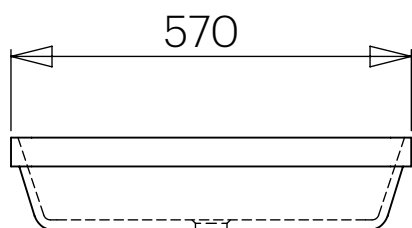

DESCRIPCIÓN

Lavabo rectangular sin rebosadero.
Instalación sobre encimera o semi encastrado.

Fabricado en Solid Surface.

- Válvula de desagüe no incluida.
- Modelo de válvula compatible: V64SS.

CARACTERÍSTICAS

Dimensiones	570 x 320 x 135 mm
Volumen	0,39 m ³
Peso	8 kg

ACABADOS DISPONIBLES

Color aplicable en el interior,
el exterior o ambas superficies.

Blanco
mate

Color
RAL

**DESCRIPTION**

Rectangular basin without overflow.
On-top or semi-recessed installation.

Made of Solid Surface.

- Drain valve not included.
- Compatible valve model: V64SS.

FEATURES

Dimensions	570 x 320 x 135 mm
Volume	0,39 m ³
Weight	8 kg

AVAILABLE FINISHES

Colour applicable on the interior,
exterior or both surfaces.

CHARACTÉRISTIQUES

Dimensions	570 x 320 x 135 mm
Volume	0,39 m ³
Poids	8 kg

FINITIONS DISPONIBLES

Couleur applicable pour les surfaces intérieures, extérieures ou les deux.

Blanc
mat

Couleur
RAL