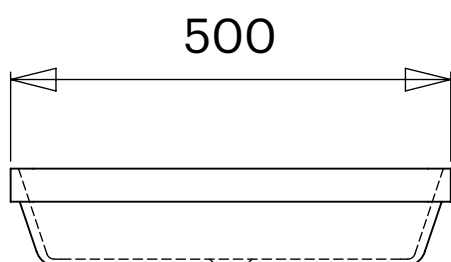

Dimensiones	500 x 310 x 100 mm
Volumen	0,33 m ³
Peso	7 kg

ACABADOS DISPONIBLES

Color aplicable en el interior,
el exterior o ambas superficies.

Blanco
mate

Color
RAL

DESCRIPTION

Rectangular basin without overflow.
On-top or semi-recessed installation.

Made of Solid Surface.

- Drain valve not included.
- Compatible valve model: V64SS.

FEATURES

Dimensions	500 x 310 x 100 mm
Volume	0,33 m ³
Weight	7 kg

AVAILABLE FINISHES

Colour applicable on the interior,
exterior or both surfaces.

Matt
white

RAL
Colour

**DESCRIPTION**

Vasque rectangulaire sans trop-plein.
Installation à poser ou semi-encastée.

Fabriquée en Solid Surface.

- Bonde de drainage non incluse.
- Modèle de bonde compatible: V64SS.

CHARACTÉRISTIQUES

Dimensions	500 x 310 x 100 mm
Volume	0,33 m ³
Poids	7 kg

FINITIONS DISPONIBLES

Couleur applicable pour les surfaces intérieures, extérieures ou les deux.

Blanc
mat

Couleur
RAL