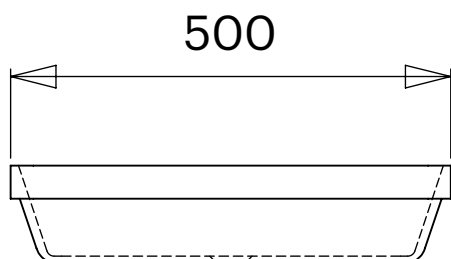

DESCRIPCIÓN

Lavabo rectangular sin rebosadero.
Instalación sobre encimera o semi encastrado.

Fabricado en Solid Surface.

- Válvula de desagüe no incluida.
- Modelo de válvula compatible: V64SS.

CARACTERÍSTICAS

Dimensiones	500 x 310 x 100 mm
Volumen	0,33 m ³
Peso	7 kg

ACABADOS DISPONIBLES

Color aplicable en el interior,
el exterior o ambas superficies.

Blanco
mate

Color
RAL

DESCRIPTION

Rectangular basin without overflow.
On-top or semi-recessed installation.

Made of Solid Surface.

- Drain valve not included.
- Compatible valve model: V64SS.

FEATURES

Dimensions	500 x 310 x 100 mm
Volume	0,33 m ³
Weight	7 kg

AVAILABLE FINISHES

Colour applicable on the interior,
exterior or both surfaces.

CHARACTÉRISTIQUES

Dimensions	500 x 310 x 100 mm
Volume	0,33 m ³
Poids	7 kg

FINITIONS DISPONIBLES

Couleur applicable pour les surfaces intérieures, extérieures ou les deux.

Blanc
mat

Couleur
RAL