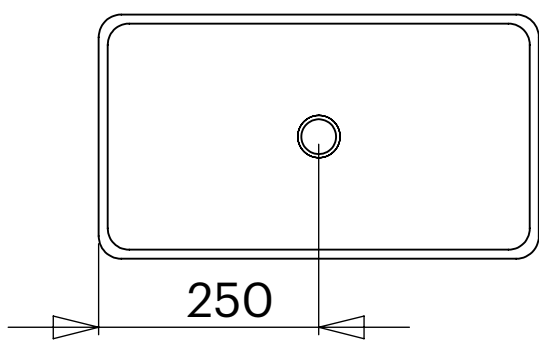

DESCRIPCIÓN

Lavabo rectangular sin rebosadero.
Instalación sobre encimera o semi encastrado.

Fabricado en Solid Surface.

- Válvula de desagüe no incluida.
- Modelo de válvula compatible: V64SS.

CARACTERÍSTICAS

Dimensiones	500 x 310 x 100 mm
Volumen	0,33 m ³
Peso	7 kg

ACABADOS DISPONIBLES

Color aplicable en el interior,
el exterior o ambas superficies.

Blanco
mate

Color
RAL

DESCRIPTION

Rectangular basin without overflow.
On-top or semi-recessed installation.

Made of Solid Surface.

- Drain valve not included.
- Compatible valve model: V64SS.

FEATURES

Dimensions	500 x 310 x 100 mm
Volume	0,33 m ³
Weight	7 kg

AVAILABLE FINISHES

Colour applicable on the interior,
exterior or both surfaces.

CHARACTÉRISTIQUES

Dimensions	500 x 310 x 100 mm
Volume	0,33 m ³
Poids	7 kg

FINITIONS DISPONIBLES

Couleur applicable pour les surfaces intérieures, extérieures ou les deux.

Blanc
mat

Couleur
RAL