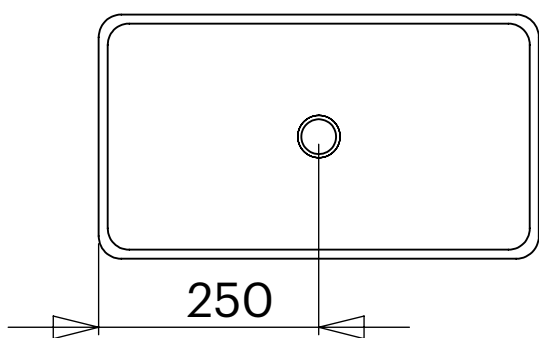

Dimensiones	500 x 310 x 100 mm
Volumen	0,33 m ³
Peso	7 kg

ACABADOS DISPONIBLES

Color aplicable en el interior,
el exterior o ambas superficies.

Blanco
mate

Color
RAL

DESCRIPTION

Rectangular basin without overflow.
On-top or semi-recessed installation.

Made of Solid Surface.

- Drain valve not included.
- Compatible valve model: V64SS.

FEATURES

Dimensions	500 x 310 x 100 mm
Volume	0,33 m ³
Weight	7 kg

AVAILABLE FINISHES

Colour applicable on the interior,
exterior or both surfaces.

Matt
white

RAL
Colour

**DESCRIPTION**

Vasque rectangulaire sans trop-plein.
Installation à poser ou semi-encastée.

Fabriquée en Solid Surface.

- Bonde de drainage non incluse.
- Modèle de bonde compatible: V64SS.

CHARACTÉRISTIQUES

Dimensions	500 x 310 x 100 mm
Volume	0,33 m ³
Poids	7 kg

FINITIONS DISPONIBLES

Couleur applicable pour les surfaces intérieures, extérieures ou les deux.

Blanc
mat

Couleur
RAL