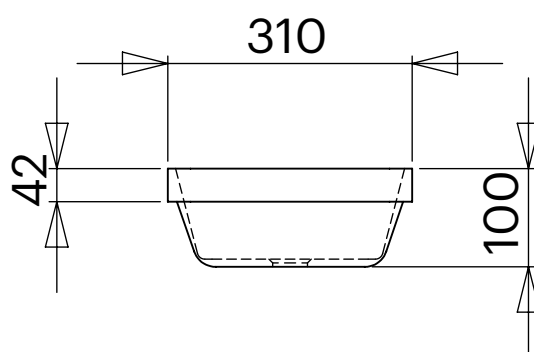

Dimensiones	500 x 310 x 100 mm
Volumen	0,33 m ³
Peso	7 kg

ACABADOS DISPONIBLES

Color aplicable en el interior,
el exterior o ambas superficies.

Blanco
mate

Color
RAL

DESCRIPTION

Rectangular basin without overflow.
On-top or semi-recessed installation.

Made of Solid Surface.

- Drain valve not included.
- Compatible valve model: V64SS.

FEATURES

Dimensions	500 x 310 x 100 mm
Volume	0,33 m ³
Weight	7 kg

AVAILABLE FINISHES

Colour applicable on the interior,
exterior or both surfaces.

Matt
white

RAL
Colour

**DESCRIPTION**

Vasque rectangulaire sans trop-plein.
Installation à poser ou semi-encastée.

Fabriquée en Solid Surface.

- Bonde de drainage non incluse.
- Modèle de bonde compatible: V64SS.

CHARACTÉRISTIQUES

Dimensions	500 x 310 x 100 mm
Volume	0,33 m ³
Poids	7 kg

FINITIONS DISPONIBLES

Couleur applicable pour les surfaces intérieures, extérieures ou les deux.

Blanc
mat

Couleur
RAL