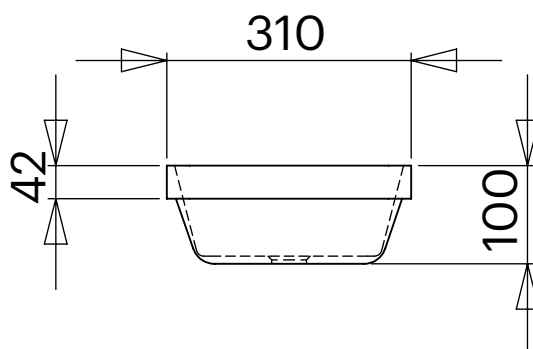

DESCRIPCIÓN

Lavabo rectangular sin rebosadero.
Instalación sobre encimera o semi encastrado.

Fabricado en Solid Surface.

- Válvula de desagüe no incluida.
- Modelo de válvula compatible: V64SS.

CARACTERÍSTICAS

Dimensiones	500 x 310 x 100 mm
Volumen	0,33 m ³
Peso	7 kg

ACABADOS DISPONIBLES

Color aplicable en el interior,
el exterior o ambas superficies.

Blanco
mate

Color
RAL

DESCRIPTION

Rectangular basin without overflow.
On-top or semi-recessed installation.

Made of Solid Surface.

- Drain valve not included.
- Compatible valve model: V64SS.

FEATURES

Dimensions	500 x 310 x 100 mm
Volume	0,33 m ³
Weight	7 kg

AVAILABLE FINISHES

Colour applicable on the interior,
exterior or both surfaces.

CHARACTÉRISTIQUES

Dimensions	500 x 310 x 100 mm
Volume	0,33 m ³
Poids	7 kg

FINITIONS DISPONIBLES

Couleur applicable pour les surfaces intérieures, extérieures ou les deux.

Blanc
mat

Couleur
RAL