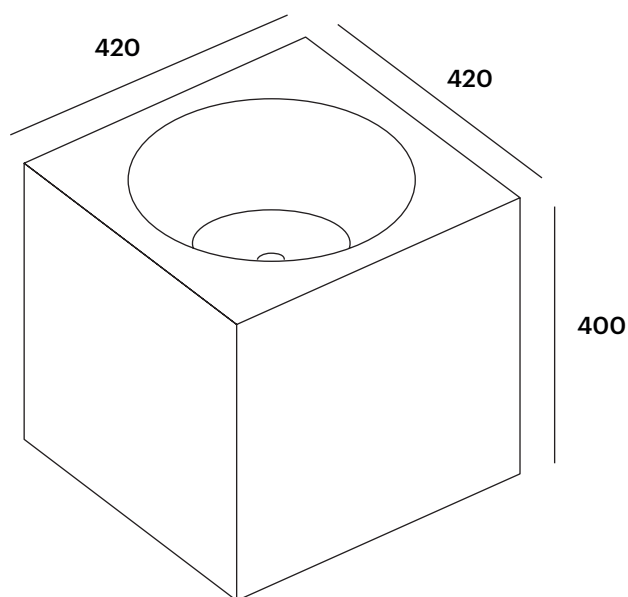

ACABADOS DISPONIBLES

Blanco
mate

Color
RAL