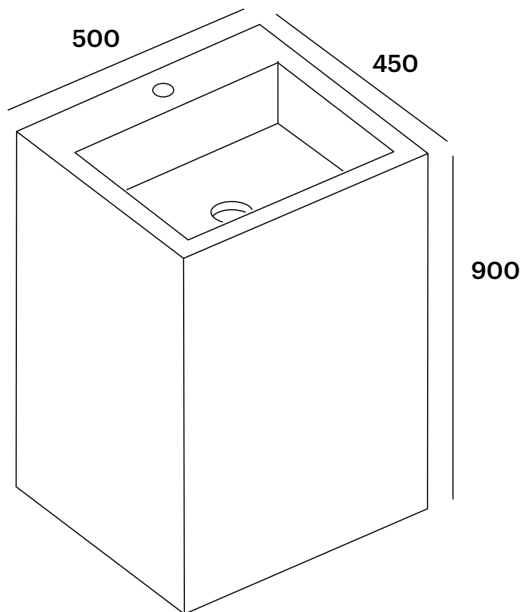

DESCRIPCIÓN

Lavabo rectangular con las esquinas del seno redondeadas y las esquinas exteriores en ángulo recto, sin rebosadero.

Fabricado en Solid Surface.

CARACTERÍSTICAS

Dimensiones: 500x450x900 mm.

- Instalación a suelo.
- Modelo de válvula de desagüe con la tapa circular en Solid Surface del mismo color que el lavabo (no incluida por defecto).
- Posibilidad de instalar la grifería en el mismo lavabo (orificios a definir).

ACABADOS DISPONIBLES

Blanco
mate

Color
RAL

DESCRIPTION

Rectangular washbasin with rounded bowl corners and straight-angle external corners, without overflow.

Made of Solid Surface.

FEATURES

Dimensions: 500x450x900 mm.

RELATED PRODUCTS

LB-VALVSOLID: Valve with cover, for solid surface basin.

OTHER SIZES DIMENSIONS

Available in the following dimensions:

LB21R50: 500x400x900 mm.

LB21R80: 800x400x900 mm.

LB21R80G: 800x450x900 mm.

AVAILABLE FINISHES

Matt
White

RAL
Colour

DESCRIPTION

Vasque rectangulaire avec angles de cuvette arrondis et angles extérieurs droits, sans trop-plein.

Fabriqué en Solid Surface.

CARACTÉRISTIQUES

Dimensions: 500x450x900 mm.