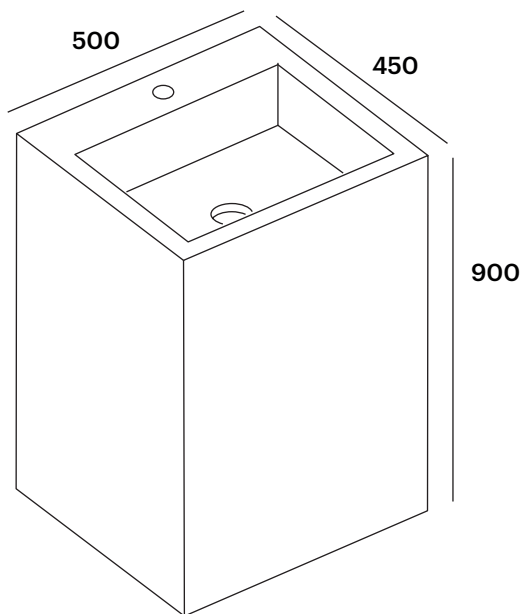

DESCRIPCIÓN

Lavabo rectangular con las esquinas del seno redondeadas y las esquinas exteriores en ángulo recto, sin rebosadero.

Fabricado en Solid Surface.

CARACTERÍSTICAS

Dimensiones: 500x450x900 mm.

- Instalación a suelo.
- Modelo de válvula de desagüe con la tapa circular en Solid Surface del mismo color que el lavabo (no incluida por defecto).
- Posibilidad de instalar la grifería en el mismo lavabo (orificios a definir).

PRODUCTOS RELACIONADOS

LB-VALVSOLID: Válvula con tapa para lavabo, de solid surface.

OTRAS MEDIDAS DISPONIBLES

Disponible en las siguientes medidas:

LB21R50: 500x400x900 mm.

LB21R80: 800x400x900 mm.

LB21R80G: 800x450x900 mm.

ACABADOS DISPONIBLES

Blanco
mate

Color
RAL

DESCRIPTION

Rectangular washbasin with rounded bowl corners and straight-angle external corners, without overflow.

Made of Solid Surface.

FEATURES

Dimensions: 500x450x900 mm.

AVAILABLE FINISHES

Matt
White

RAL
Colour

DESCRIPTION

Vasque rectangulaire avec angles de cuvette arrondis et angles extérieurs droits, sans trop-plein.

Fabriqué en Solid Surface.

CARACTÉRISTIQUES

Dimensions: 500x450x900 mm.