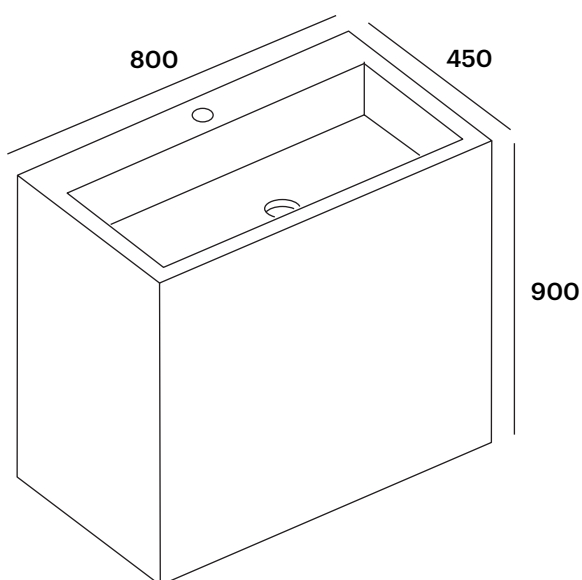

DESCRIPCIÓN

Lavabo rectangular con las esquinas del seno redondeadas y las esquinas exteriores en ángulo recto, sin rebosadero.

Fabricado en Solid Surface.

CARACTERÍSTICAS

Dimensiones: 800x450x900 mm.

- Instalación a suelo.
- Modelo de válvula de desagüe con la tapa circular en Solid Surface del mismo color que el lavabo (no incluida por defecto).
- Posibilidad de instalar la grifería en el mismo lavabo (orificios a definir).

ACABADOS DISPONIBLES

Blanco
mate

Color
RAL

DESCRIPTION

Rectangular washbasin with rounded bowl corners and straight-angle external corners, without overflow.

Made of Solid Surface.

FEATURES

Dimensions: 800x450x900 mm.

RELATED PRODUCTS

LB-VALVSOLID: Valve with cover, for solid surface basin.

OTHER SIZES DIMENSIONS

Available in the following dimensions:

LB21R50: 500x400x900 mm.

LB21R50G: 500x450x900 mm.

LB21R80: 800x400x900 mm.

AVAILABLE FINISHES

Matt
White

RAL
Colour

DESCRIPTION

Vasque rectangulaire avec angles de cuvette arrondis et angles extérieurs droits, sans trop-plein.

Fabriqué en Solid Surface.

CARACTÉRISTIQUES

Dimensions: 800x450x900 mm.