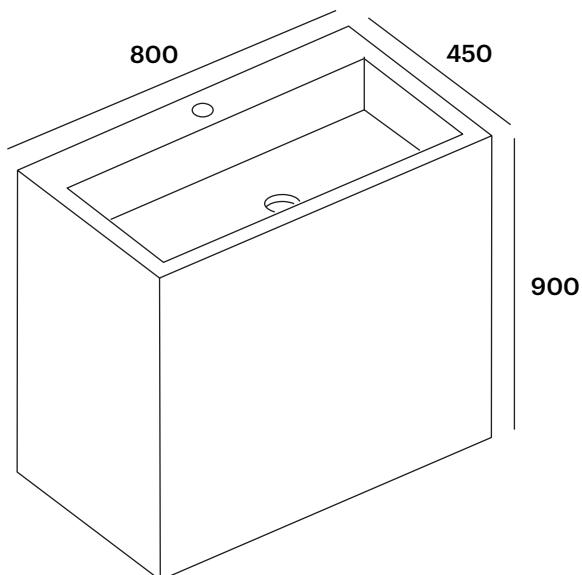

DESCRIPCIÓN

Lavabo rectangular con las esquinas del seno redondeadas y las esquinas exteriores en ángulo recto, sin rebosadero.

Fabricado en Solid Surface.

CARACTERÍSTICAS

Dimensiones: 800x450x900 mm.

- Instalación a suelo.
- Modelo de válvula de desagüe con la tapa circular en Solid Surface del mismo color que el lavabo (no incluida por defecto).
- Posibilidad de instalar la grifería en el mismo lavabo (orificios a definir).

ACABADOS DISPONIBLES

Blanco
mate

Color
RAL

DESCRIPTION

Rectangular washbasin with rounded bowl corners and straight-angle external corners, without overflow.

Made of Solid Surface.

FEATURES

Dimensions: 800x450x900 mm.

RELATED PRODUCTS

LB-VALVSOLID: Valve with cover, for solid surface basin.

OTHER SIZES DIMENSIONS

Available in the following dimensions:

LB21R50: 500x400x900 mm.

LB21R50G: 500x450x900 mm.

LB21R80: 800x400x900 mm.

AVAILABLE FINISHES

Matt
White

RAL
Colour

DESCRIPTION

Vasque rectangulaire avec angles de cuvette arrondis et angles extérieurs droits, sans trop-plein.

Fabriqué en Solid Surface.

CARACTÉRISTIQUES

Dimensions: 800x450x900 mm.