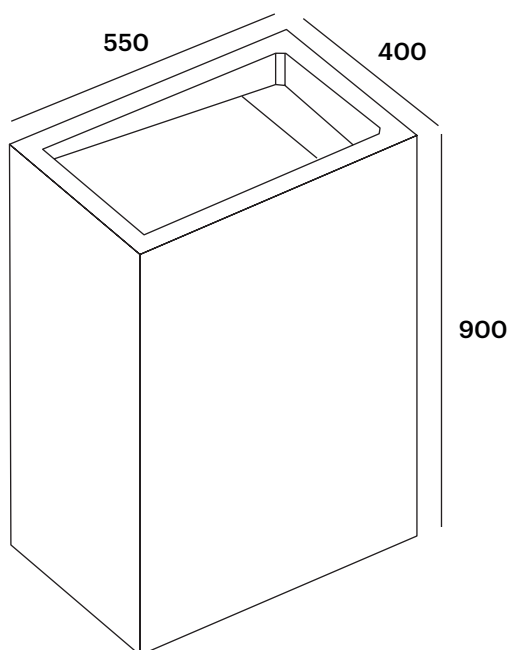

DESCRIPTION

Vasque rectangulaire avec angles droits et drainage linéaire avec pente inclinée, sans trop-plein.

Fabriqué en Solid Surface.

CARACTÉRISTIQUES

Dimensions: 550x400x900 mm.

- Installation au sol.

PRODUITS ASSOCIÉS

LB-VALVSOLID: Bonde avec couvercle, pour vasque.

AUTRES DIMENSIONS DISPONIBLES

Disponible dans les dimensions suivantes:

LB22R60G: 600x400x900 mm.

FINITIONS DISPONIBLES

Blanc
mat

Couleur
RAL