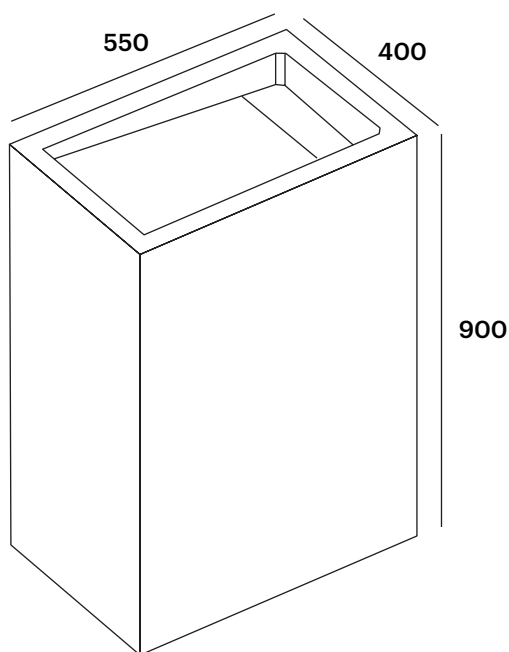

DESCRIPTION

Rectangular washbasin with straight-angled corners and inclined linear drain, without overflow.

Made of Solid Surface.

FEATURES

Dimensions: 550x400x900 mm.

- Floor installation.

RELATED PRODUCTS

LB-VALVSOLID: Valve with cover, for solid surface basin.

OTHER SIZES DIMENSIONS

Available in the following dimensions:

LB22R60G: 600x400x900 mm.

AVAILABLE FINISHES

Matt
White

RAL
Colour