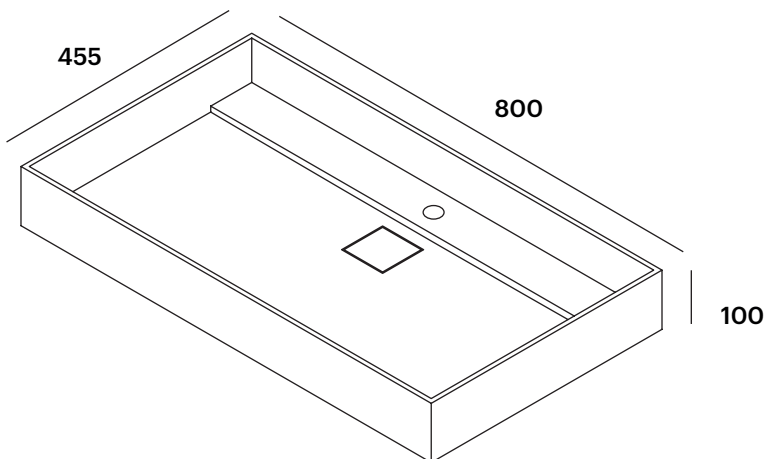

DESCRIPCIÓN

Lavabo rectangular con las esquinas en ángulo recto, sin rebosadero.

Fabricado en Solid Surface.

CARACTERÍSTICAS

Dimensiones: 800x455x100 mm.

- Instalación sobre encimera o a pared*.
- Modelo de válvula de desagüe con la tapa cuadrada en Solid Surface del mismo color que el lavabo (no incluida por defecto).
- Posibilidad de instalar la grifería en el mismo lavabo dentro del seno (orificios a definir).

PRODUCTOS RELACIONADOS

LB-VALVSOLID: Válvula con tapa para lavabo, de solid surface.

OTRAS MEDIDAS DISPONIBLES

Disponible en las siguientes medidas:

LB23R60G: 600x455x100 mm.

LB23R100G: 1000x455x100 mm.

ACABADOS DISPONIBLES

Blanco
mate

Color
RAL

Dimensiones en mm.

*Instalación mediante anclajes mecánicos a pared.

Made in EU

DESCRIPTION

Rectangular washbasin with straight-angled corners, without overflow.

Made of Solid Surface.

FEATURES

Dimensions: 800x455x100 mm.

- Countertop or wall-mounted installation*.
- Drain valve model with square cover of Solid Surface in the same colour as the washbasin (not included by default).
- Possibility of installing the faucet in the washbasin (holes to be defined).