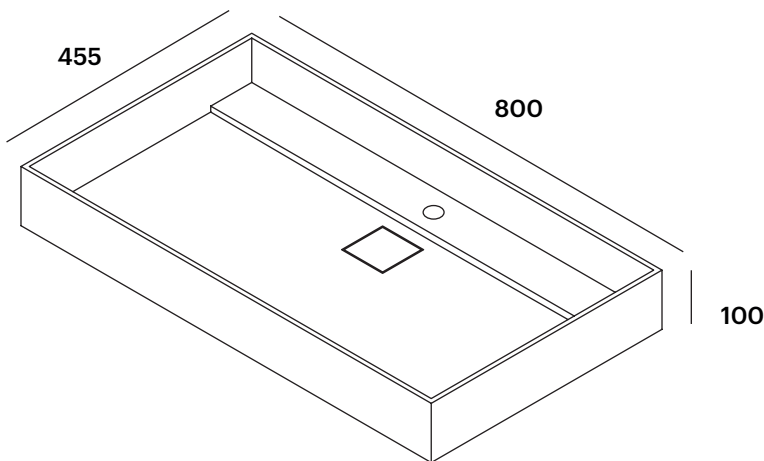

FEATURES

Dimensions: 800x455x100 mm.

- Countertop or wall-mounted installation*.
- Drain valve model with square cover of Solid Surface in the same colour as the washbasin (not included by default).
- Possibility of installing the faucet in the washbasin (holes to be defined).

RELATED PRODUCTS

LB-VALVSOLID: Valve with cover, for solid surface basin.

OTHER SIZES DIMENSIONS

Available in the following dimensions:

LB23R60G: 600x455x100 mm.

LB23R100G: 1000x455x100 mm.

AVAILABLE FINISHES

Matt
White

RAL
Colour

Dimensions in mm.

*Installation through mechanical anchors to the wall.

Made in EU

DESCRIPTION

Vasque rectangulaire avec angles droits, sans trop-plein.

Fabriqué en Solid Surface.

CARACTÉRISTIQUES

Dimensions: 800x455x100 mm.

- Installation du plan de travail ou murale*.
- Modèle de bonde de drainage avec couvercle carré en Solid Surface dans la même couleur de la vasque (non inclus par défaut).
- Possibilité d'installer le robinet dans le vasque (perçement à définir).