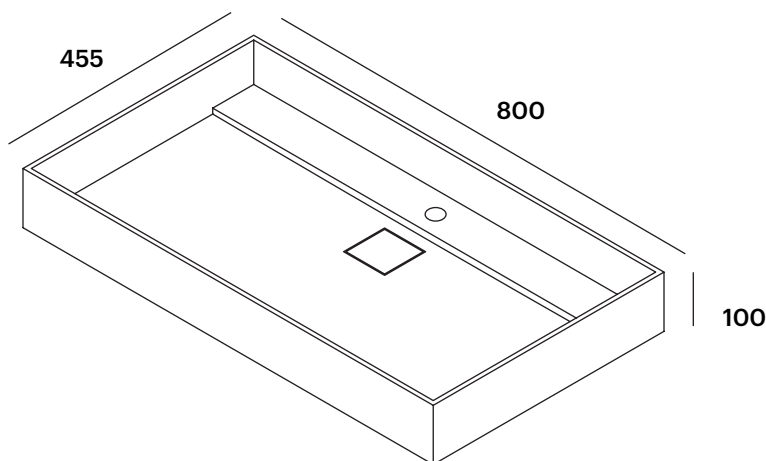

FINITIONS DISPONIBLES

Blanc
mat

Couleur
RAL

Dimensions en mm.

*Installation à l'aide d'ancrages mécaniques au mur.

Made in EU