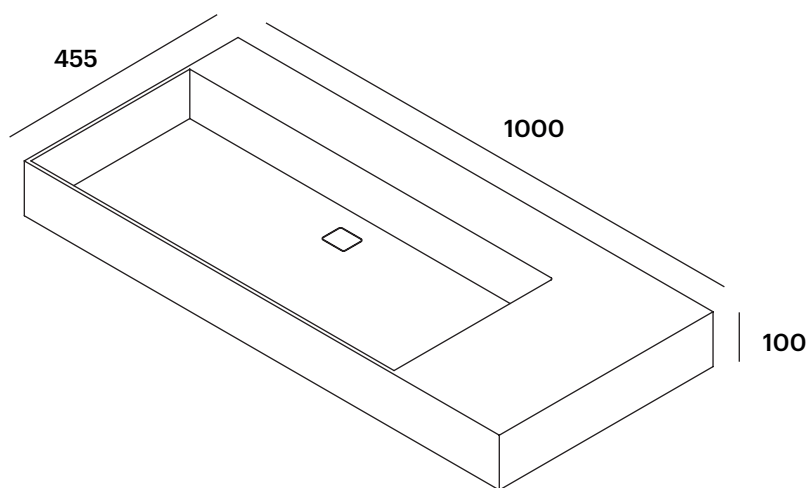

FINITIONS DISPONIBLES

Blanc
mat

Couleur
RAL

Dimensions en mm.

*Installation à l'aide d'ancrages mécaniques au mur.

Made in EU