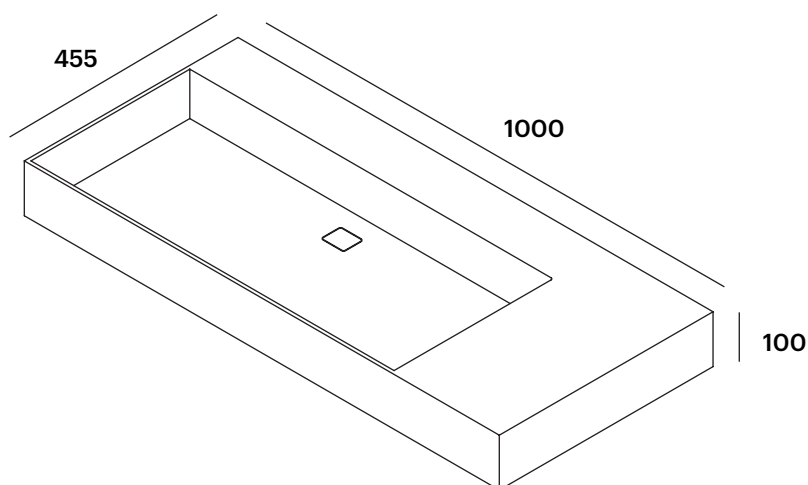

Made of Solid Surface.

FEATURES

Dimensions: 1000x455x100 mm.

- Countertop or wall-mounted installation*.
- Drain valve model with square cover of Solid Surface in the same colour as the washbasin (not included by default).

RELATED PRODUCTS

LB-VALVSOLID: Valve with cover, for solid surface basin.

OTHER SIZES DIMENSIONS

Available in the following dimensions:

LB24R60: 600x455x100 mm.

LB24R80: 800x455x100 mm.

LB24R120: 1200x455x100 mm.

AVAILABLE FINISHES

Matt
White

RAL
Colour

Dimensions in mm.

*Installation through mechanical anchors to the wall.

Made in EU

DESCRIPTION

Vasque rectangulaire avec cuvette à gauche ou droite et angles droits, sans trop-plein.

Fabriqué en Solid Surface.

CARACTÉRISTIQUES

Dimensions: 1000x455x100 mm.

- Installation du plan de travail ou murale*.
- Modèle de bonde de drainage avec couvercle carré en Solid Surface dans la même couleur de la vasque (non inclus par défaut).