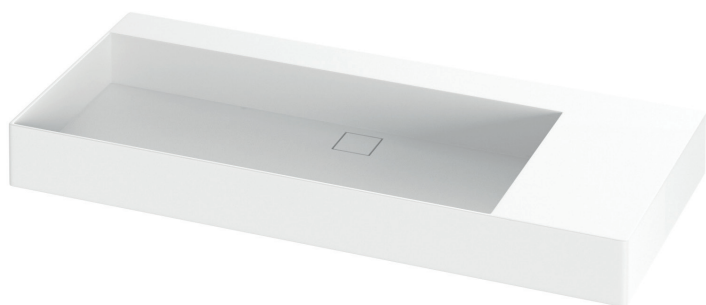

DESCRIPCIÓN

Lavabo rectangular con el seno a la izquierda o a la derecha y las esquinas en ángulo recto, sin rebosadero.

Fabricado en Solid Surface.

CARACTERÍSTICAS

Dimensiones: 1000x455x100 mm.

- Instalación sobre encimera o a pared*.
- Modelo de válvula de desagüe con la tapa cuadrada en Solid Surface del mismo color que el lavabo (no incluida por defecto).

PRODUCTOS RELACIONADOS

LB-VALVSOLID: Válvula con tapa para lavabo, de solid surface.

OTRAS MEDIDAS DISPONIBLES

Disponible en las siguientes medidas:

LB24R60: 600x455x100 mm.

LB24R80: 800x455x100 mm.

LB24R120: 1200x455x100 mm.

ACABADOS DISPONIBLES

Blanco
mate

Color
RAL

Dimensiones en mm.

*Instalación mediante anclajes mecánicos a pared.

Made in EU

DESCRIPTION

Rectangular washbasin with left or right-side bowl and straight-angled corners, without overflow.

Made of Solid Surface.

FEATURES

Dimensions: 1000x455x100 mm.

- Countertop or wall-mounted installation*.
- Drain valve model with square cover of Solid Surface in the same colour as the washbasin (not included by default).