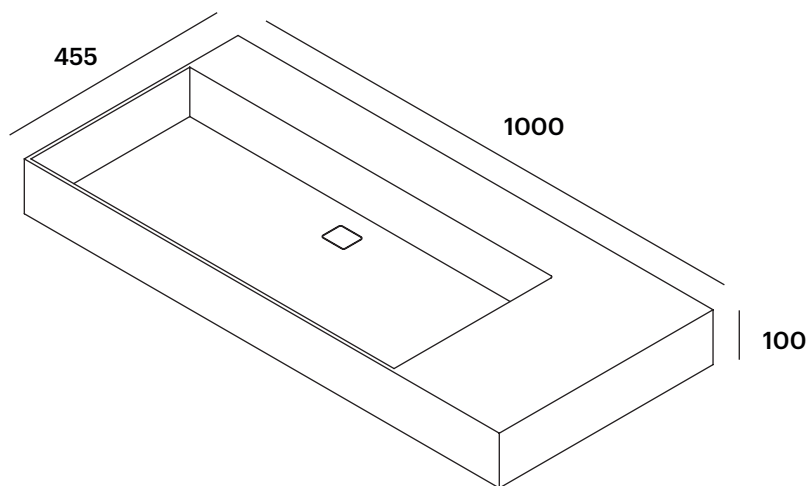

DESCRIPCIÓN

Lavabo rectangular con el seno a la izquierda o a la derecha y las esquinas en ángulo recto, sin rebosadero.

Fabricado en Solid Surface.

CARACTERÍSTICAS

Dimensiones: 1000x455x100 mm.

- Instalación sobre encimera o a pared*.
- Modelo de válvula de desagüe con la tapa cuadrada en Solid Surface del mismo color que el lavabo (no incluida por defecto).

PRODUCTOS RELACIONADOS

LB-VALVSOLID: Válvula con tapa para lavabo, de solid surface.

OTRAS MEDIDAS DISPONIBLES

Disponible en las siguientes medidas:

LB24R60: 600x455x100 mm.

LB24R80: 800x455x100 mm.

LB24R120: 1200x455x100 mm.

ACABADOS DISPONIBLES

Blanco
mate

Color
RAL

Dimensiones en mm.

*Instalación mediante anclajes mecánicos a pared.

Made in EU

DESCRIPTION

Rectangular washbasin with left or right-side bowl and straight-angled corners, without overflow.

Made of Solid Surface.

FEATURES

Dimensions: 1000x455x100 mm.

- Countertop or wall-mounted installation*.
- Drain valve model with square cover of Solid Surface in the same colour as the washbasin (not included by default).