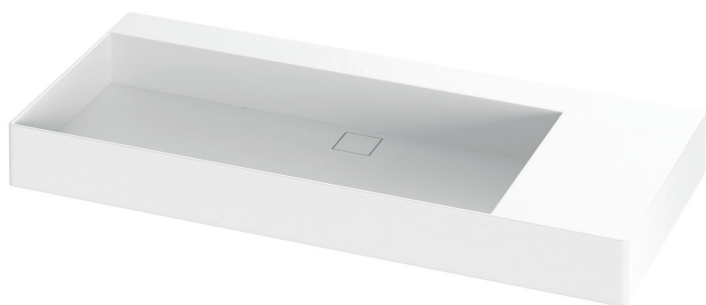

DESCRIPCIÓN

Lavabo rectangular con el seno a la izquierda o a la derecha y las esquinas en ángulo recto, sin rebosadero.

Fabricado en Solid Surface.

CARACTERÍSTICAS

Dimensiones: 1000x455x100 mm.

- Instalación sobre encimera o a pared*.
- Modelo de válvula de desagüe con la tapa cuadrada en Solid Surface del mismo color que el lavabo (no incluida por defecto).

ACABADOS DISPONIBLES

Blanco
mate

Color
RAL

Dimensiones en mm.

*Instalación mediante anclajes mecánicos a pared.

Made in EU

DESCRIPTION

Rectangular washbasin with left or right-side bowl and straight-angled corners, without overflow.

RELATED PRODUCTS

LB-VALVSOLID: Valve with cover, for solid surface basin.

OTHER SIZES DIMENSIONS

Available in the following dimensions:

LB24R60: 600x455x100 mm.

LB24R80: 800x455x100 mm.

LB24R120: 1200x455x100 mm.

AVAILABLE FINISHES

Matt
White

RAL
Colour

Dimensions in mm.

*Installation through mechanical anchors to the wall.

Made in EU

DESCRIPTION

Vasque rectangulaire avec cuvette à gauche ou droite et angles droits, sans trop-plein.