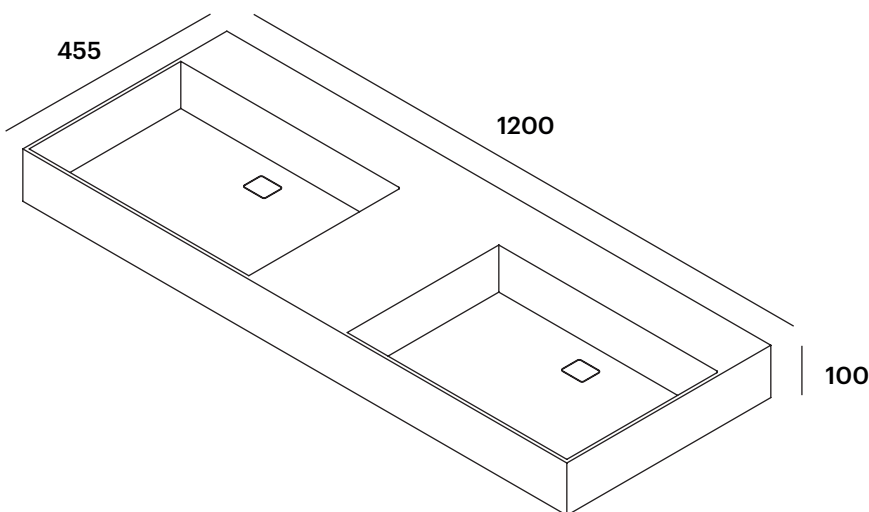

FINITIONS DISPONIBLES

Blanc
mat

Couleur
RAL

Dimensions en mm.

*Installation à l'aide d'ancrages mécaniques au mur.

Made in EU