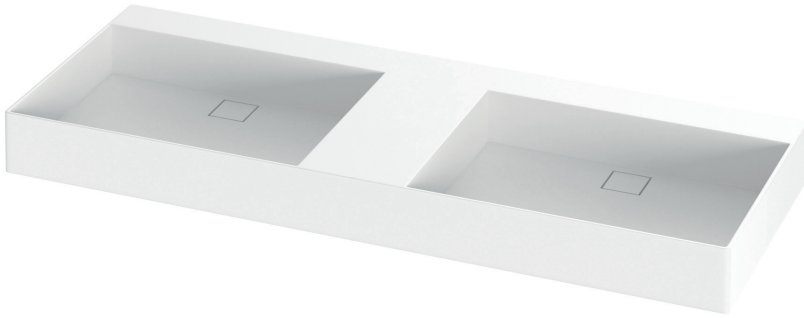

DESCRIPCIÓN

Lavabo rectangular con dos senos y las esquinas en ángulo recto, sin rebosadero.

Fabricado en Solid Surface.

CARACTERÍSTICAS

Dimensiones: 1200x455x100 mm.

- Instalación sobre encimera o a pared*.
- Modelo de válvula de desagüe con la tapa cuadrada en Solid Surface del mismo color que el lavabo (no incluida por defecto).

PRODUCTOS RELACIONADOS

LB-VALVSOLID: Válvula con tapa para lavabo, de solid surface.

OTRAS MEDIDAS DISPONIBLES

Disponible en las siguientes medidas:

LB24R60: 600x455x100 mm.

LB24R80: 800x455x100 mm.

LB24R100: 1000x455x100 mm.

ACABADOS DISPONIBLES

Blanco
mate

Color
RAL

Dimensiones en mm.

*Instalación mediante anclajes mecánicos a pared.

Made in EU

DESCRIPTION

Rectangular washbasin with two bowls and straight-angled corners, without overflow.

Made of Solid Surface.

FEATURES

Dimensions: 1200x455x100 mm.

- Countertop or wall-mounted installation*.
- Drain valve model with square cover of Solid Surface in the same colour as the washbasin (not included by default).