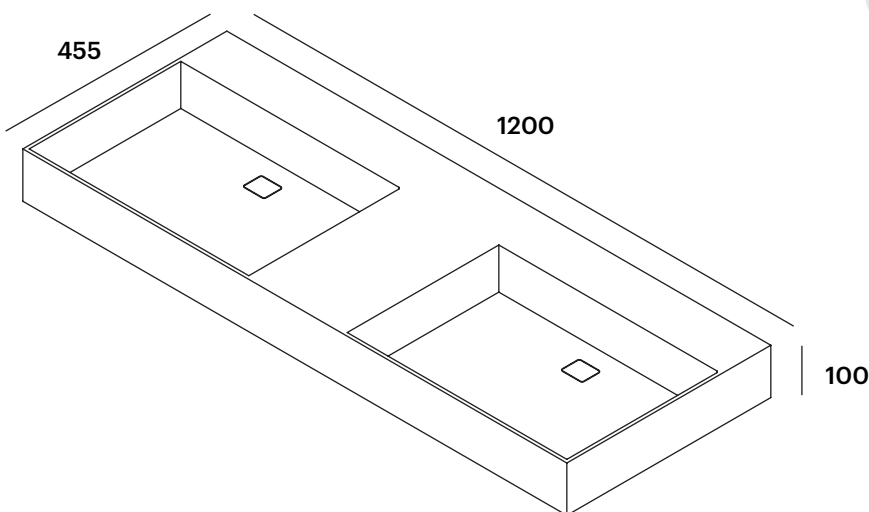

ACABADOS DISPONIBLES

Blanco
mate

Color
RAL

Dimensiones en mm.

*Instalación mediante anclajes mecánicos a pared.

Made in EU