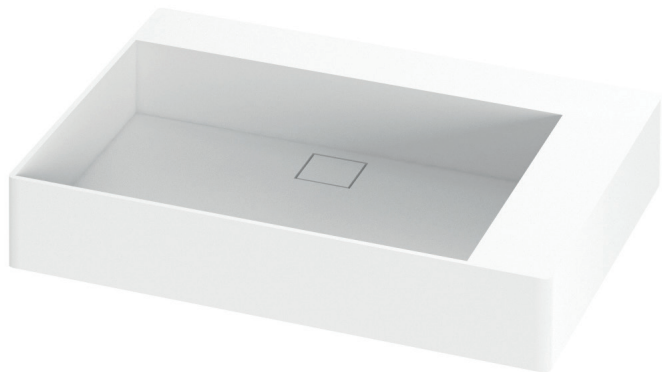

## DESCRIPCIÓN

Lavabo rectangular con el seno a la izquierda o a la derecha y las esquinas en ángulo recto, sin rebosadero.

Fabricado en Solid Surface.

## PRODUCTOS RELACIONADOS

LB-VALVSOLID: Válvula con tapa para lavabo, de solid surface.

## AVAILABLE FINISHES

Matt  
White

RAL  
Colour

Dimensions in mm.

\*Installation through mechanical anchors to the wall.

Made in EU

## DESCRIPTION

Vasque rectangulaire avec cuvette à gauche ou droite et angles droits, sans trop-plein.

Fabriqué en Solid Surface.