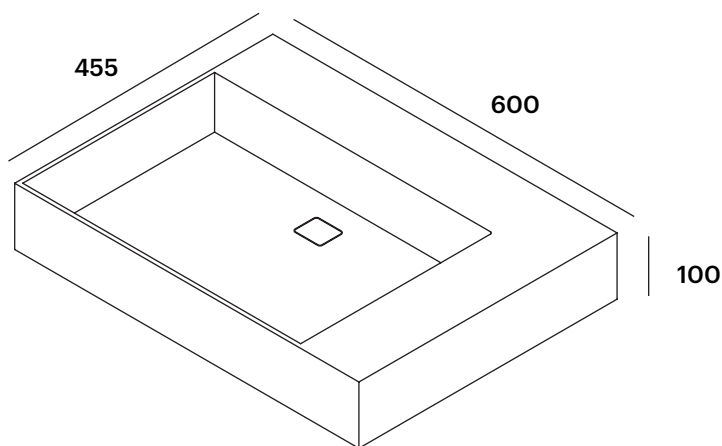

## DESCRIPCIÓN

Lavabo rectangular con el seno a la izquierda o a la derecha y las esquinas en ángulo recto, sin rebosadero.

Fabricado en Solid Surface.

## CARACTERÍSTICAS

Dimensiones: 600x455x100 mm.

- Instalación sobre encimera o a pared\*.
- Modelo de válvula de desagüe con la tapa cuadrada en Solid Surface del mismo color que el lavabo (no incluida por defecto).

## OTRAS MEDIDAS DISPONIBLES

Disponible en las siguientes medidas:

**LB24R80:** 800x455x100 mm.

**LB24R100:** 1000x455x100 mm.

**LB24R120:** 1200x455x100 mm.

## AUTRES DIMENSIONS DISPONIBLES

Disponible dans les dimensions suivantes:

LB24R80: 800x455x100 mm.

LB24R100: 1000x455x100 mm.

LB24R120: 1200x455x100 mm.