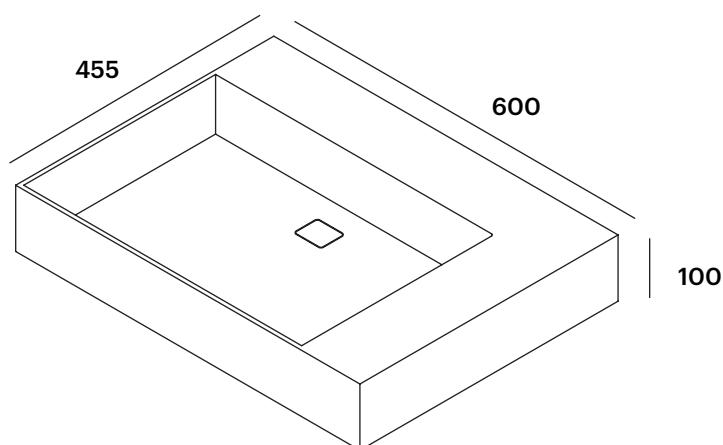

FINITIONS DISPONIBLES

Blanc
mat

Couleur
RAL

Dimensions en mm.

*Installation à l'aide d'ancrages mécaniques au mur.

Made in EU