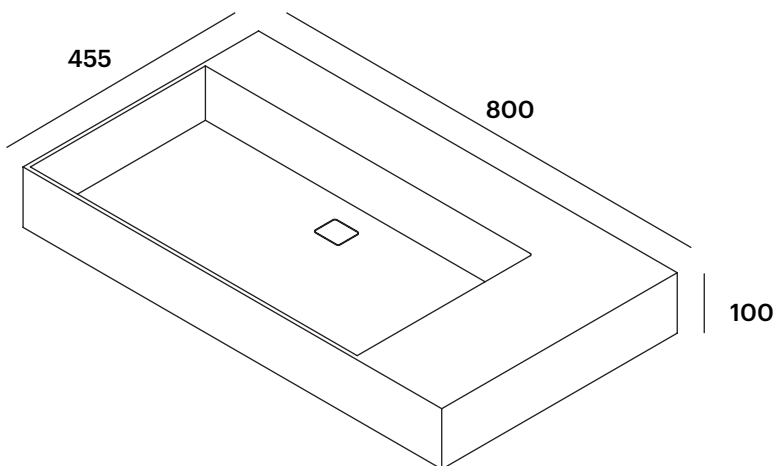

FINITIONS DISPONIBLES

Blanc
mat

Couleur
RAL

Dimensions en mm.

*Installation à l'aide d'ancrages mécaniques au mur.

Made in EU