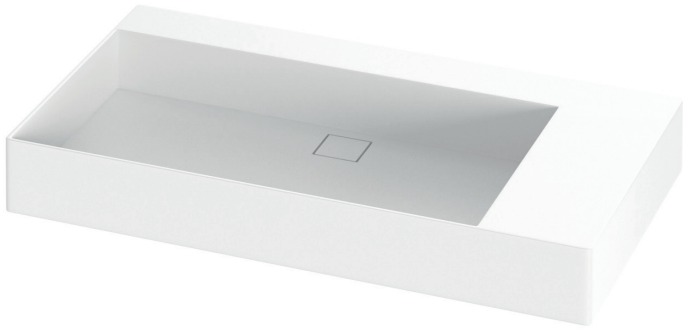

DESCRIPCIÓN

Lavabo rectangular con el seno a la izquierda o a la derecha y las esquinas en ángulo recto, sin rebosadero.

Fabricado en Solid Surface.

CARACTERÍSTICAS

Dimensiones: 800x455x100 mm.

- Instalación sobre encimera o a pared*.
- Modelo de válvula de desagüe con la tapa cuadrada en Solid Surface del mismo color que el lavabo (no incluida por defecto).

PRODUCTOS RELACIONADOS

LB-VALVSOLID: Válvula con tapa para lavabo, de solid surface.

OTRAS MEDIDAS DISPONIBLES

Disponible en las siguientes medidas:

LB24R60: 600x455x100 mm.

LB24R100: 1000x455x100 mm.

LB24R120: 1200x455x100 mm.

ACABADOS DISPONIBLES

Blanco
mate

Color
RAL

Dimensiones en mm.

*Instalación mediante anclajes mecánicos a pared.

Made in EU

DESCRIPTION

Rectangular washbasin with left or right-side bowl and straight-angled corners, without overflow.

Made of Solid Surface.

FEATURES

Dimensions: 800x455x100 mm.

- Countertop or wall-mounted installation*.
- Drain valve model with square cover of Solid Surface in the same colour as the washbasin (not included by default).