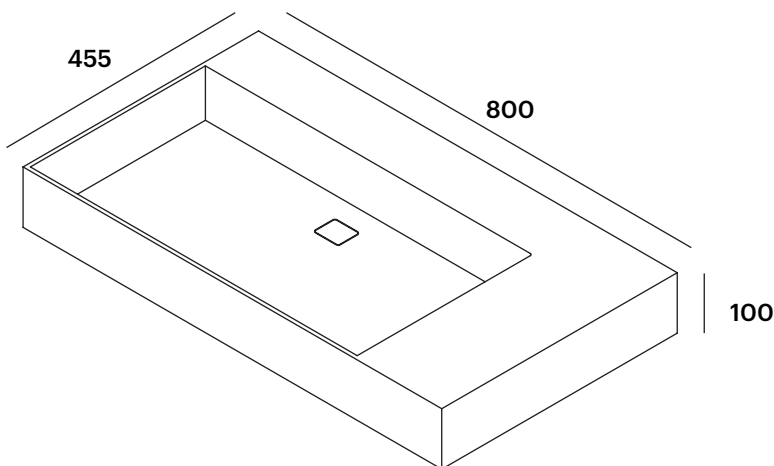

Made of Solid Surface.

FEATURES

Dimensions: 800x455x100 mm.

- Countertop or wall-mounted installation*.
- Drain valve model with square cover of Solid Surface in the same colour as the washbasin (not included by default).

RELATED PRODUCTS

LB-VALVSOLID: Valve with cover, for solid surface basin.

OTHER SIZES DIMENSIONS

Available in the following dimensions:

LB24R60: 600x455x100 mm.

LB24R100: 1000x455x100 mm.

LB24R120: 1200x455x100 mm.

AVAILABLE FINISHES

Matt
White

RAL
Colour

Dimensions in mm.

*Installation through mechanical anchors to the wall.

Made in EU

DESCRIPTION

Vasque rectangulaire avec cuvette à gauche ou droite et angles droits, sans trop-plein.

Fabriqué en Solid Surface.

CARACTÉRISTIQUES

Dimensions: 800x455x100 mm.

- Installation du plan de travail ou murale*.
- Modèle de bonde de drainage avec couvercle carré en Solid Surface dans la même couleur de la vasque (non inclus par défaut).