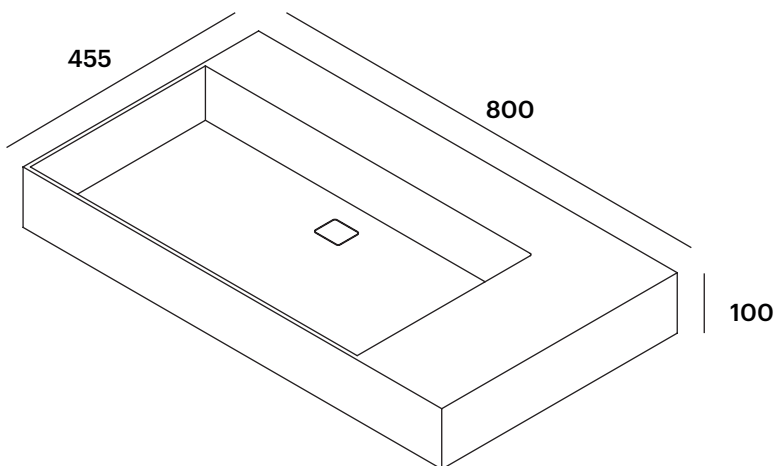

DESCRIPCIÓN

Lavabo rectangular con el seno a la izquierda o a la derecha y las esquinas en ángulo recto, sin rebosadero.

Fabricado en Solid Surface.

CARACTERÍSTICAS

Dimensiones: 800x455x100 mm.

- Instalación sobre encimera o a pared*.
- Modelo de válvula de desagüe con la tapa cuadrada en Solid Surface del mismo color que el lavabo (no incluida por defecto).

PRODUCTOS RELACIONADOS

LB-VALVSOLID: Válvula con tapa para lavabo, de solid surface.

OTRAS MEDIDAS DISPONIBLES

Disponible en las siguientes medidas:

LB24R60: 600x455x100 mm.

LB24R100: 1000x455x100 mm.

LB24R120: 1200x455x100 mm.

ACABADOS DISPONIBLES

Blanco
mate

Color
RAL

Dimensiones en mm.

*Instalación mediante anclajes mecánicos a pared.

Made in EU

DESCRIPTION

Rectangular washbasin with left or right-side bowl and straight-angled corners, without overflow.

Made of Solid Surface.

FEATURES

Dimensions: 800x455x100 mm.

- Countertop or wall-mounted installation*.
- Drain valve model with square cover of Solid Surface in the same colour as the washbasin (not included by default).