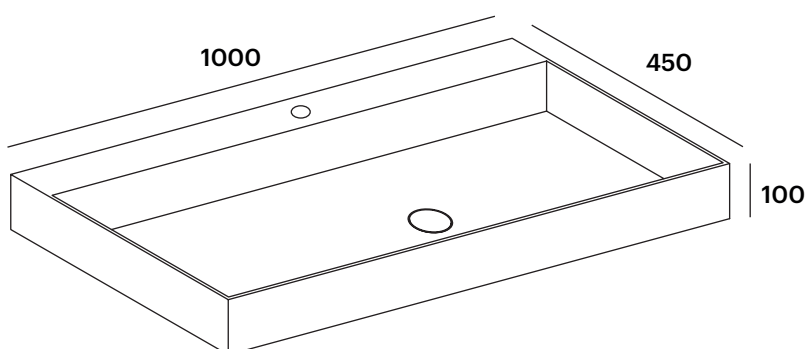

FINITIONS DISPONIBLES

Blanc
mat

Couleur
RAL

Dimensions en mm.

*Installation à l'aide d'ancrages mécaniques au mur.

Made in EU