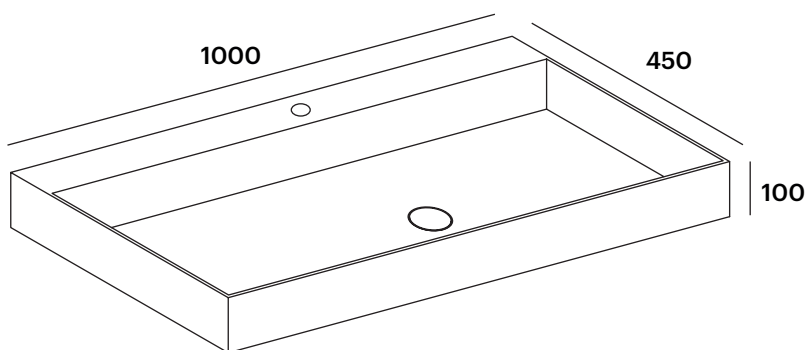

DESCRIPCIÓN

Lavabo rectangular con las esquinas en ángulo recto, sin rebosadero.

Fabricado en Solid Surface.

CARACTERÍSTICAS

Dimensiones: 1000x450x100 mm.

- Instalación sobre encimera o a pared*.
- Modelo de válvula de desagüe con la tapa circular en Solid Surface del mismo color que el lavabo (no incluida por defecto).
- Posibilidad de instalar la grifería en el mismo lavabo (orificios a definir).

PRODUCTOS RELACIONADOS

LB-VALVSOLID: Válvula con tapa para lavabo, de solid surface.

OTRAS MEDIDAS DISPONIBLES

Disponible en las siguientes medidas:

LB26R60G: 600x450x100 mm.

LB26R80G: 800x450x100 mm.

LB26R120G: 1200x450x100 mm.

ACABADOS DISPONIBLES

Blanco
mate

Color
RAL

Dimensiones en mm.

*Instalación mediante anclajes mecánicos a pared.

Made in EU

DESCRIPTION

Rectangular washbasin with straight-angled corners, without overflow.

Made of Solid Surface.

FEATURES

Dimensions: 1000x450x100 mm.

- Countertop or wall-mounted installation*.
- Drain valve model with circular cover of Solid Surface in the same colour as the washbasin (not included by default).
- Possibility of installing the faucet in the washbasin (holes to be defined).