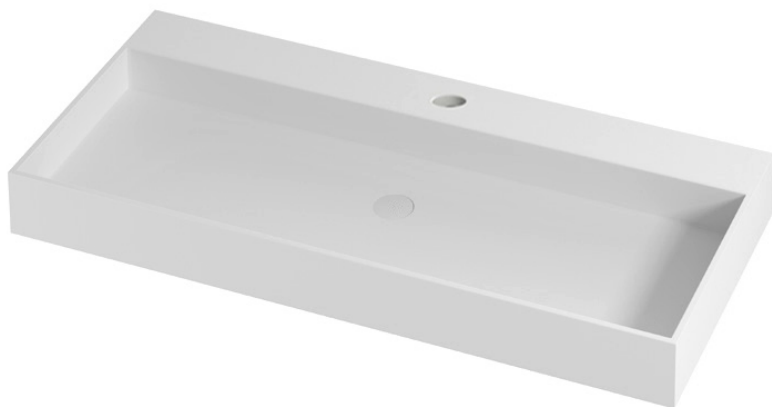

DESCRIPCIÓN

Lavabo rectangular con las esquinas en ángulo recto, sin rebosadero.

Fabricado en Solid Surface.

CARACTERÍSTICAS

Dimensiones: 1000x450x100 mm.

- Instalación sobre encimera o a pared*.
- Modelo de válvula de desagüe con la tapa circular en Solid Surface del mismo color que el lavabo (no incluida por defecto).
- Posibilidad de instalar la grifería en el mismo lavabo (orificios a definir).

Made of Solid Surface.

FEATURES

Dimensions: 1000x450x100 mm.

- Countertop or wall-mounted installation*.
- Drain valve model with circular cover of Solid Surface in the same colour as the washbasin (not included by default).
- Possibility of installing the faucet in the washbasin (holes to be defined).

RELATED PRODUCTS

LB-VALVSOLID: Valve with cover, for solid surface basin.

OTHER SIZES DIMENSIONS

Available in the following dimensions:

LB26R60G: 600x450x100 mm.

LB26R80G: 800x450x100 mm.

LB26R120G: 1200x450x100 mm.

DESCRIPTION

Vasque rectangulaire avec angles droits, sans trop-plein.

Fabriqué en Solid Surface.

CARACTÉRISTIQUES

Dimensions: 1000x450x100 mm.

- Installation du plan de travail ou murale*.
- Modèle de bonde de drainage avec couvercle circulaire en Solid Surface dans la même couleur de la vasque (non inclus par défaut).
- Possibilité d'installer le robinet dans le vasque (perçement à définir).