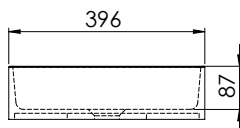

Dimensiones	600 x 396 x 107 mm
Volumen	0,44 m ³
Peso	9 kg

*Instalación realizada mediante escuadras a pared.

ACABADOS DISPONIBLES

Color aplicable en el interior,
 el exterior o ambas superficies.

Blanco
 mate

Color
 RAL

DESCRIPTION

Rectangular washbasin without overflow.
 Wall-mounted*, on-top or recessed installation.

Made of Solid Surface.

- Drain valve not included.
- Compatible valve model: V64SS.

FEATURES

Dimensions 600 x 396 x 107 mm

Volume 0,44 m³

Weight 9 kg

*Installation using wall brackets.

AVAILABLE FINISHES

Colour applicable on the interior,
 exterior or both surfaces.

Matt
white

RAL
Colour

DESCRIPTION

Vasque rectangulaire sans trop-plein.
Installation murale*, à poser ou encastrée.

Fabriquée en Solid Surface.

- Bonde de drainage non incluse.
- Modèle de bonde compatible: V64SS.

CHARACTÉRISTIQUES

Dimensions	600 x 396 x 107 mm
Volume	0,44 m ³
Poids	9 kg