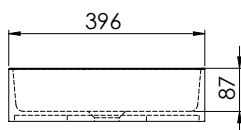

Dimensiones	600 x 396 x 107 mm
Volumen	0,44 m ³
Peso	9 kg

*Instalación realizada mediante escuadras a pared.

ACABADOS DISPONIBLES

Color aplicable en el interior,
 el exterior o ambas superficies.

Blanco
 mate

Volume 0,44 m³

Weight 9 kg

*Installation using wall brackets.

AVAILABLE FINISHES

Colour applicable on the interior,
 exterior or both surfaces.

Matt
white

RAL
Colour

DESCRIPTION

Vasque rectangulaire sans trop-plein.
Installation murale*, à poser ou encastrée.

Fabriquée en Solid Surface.

- Bonde de drainage non incluse.
- Modèle de bonde compatible: V64SS.

CHARACTÉRISTIQUES

Dimensions	600 x 396 x 107 mm
Volume	0,44 m ³
Poids	9 kg