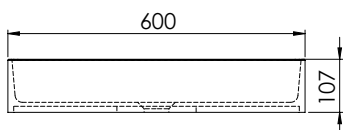

DESCRIPCIÓN

Lavabo rectangular sin rebosadero.
 Instalación mural*, sobre encimera o encastrada.

Fabricado en Solid Surface.

- Válvula de desagüe no incluida.
- Modelo de válvula compatible: V64SS.

CARACTERÍSTICAS

Dimensiones	600 x 396 x 107 mm
Volumen	0,44 m ³
Peso	9 kg

*Instalación realizada mediante escuadras a pared.

ACABADOS DISPONIBLES

Color aplicable en el interior,
 el exterior o ambas superficies.

Blanco
 mate

Color
 RAL

DESCRIPTION

Rectangular washbasin without overflow.
 Wall-mounted*, on-top or recessed installation.

Made of Solid Surface.

- Drain valve not included.
- Compatible valve model: V64SS.

FEATURES

Dimensions 600 x 396 x 107 mm

Vasque rectangulaire sans trop-plein.
Installation murale*, à poser ou encastrée.

Fabriquée en Solid Surface.

- Bonde de drainage non incluse.
- Modèle de bonde compatible: V64SS.

CHARACTÉRISTIQUES

Dimensions	600 x 396 x 107 mm
Volume	0,44 m ³
Poids	9 kg