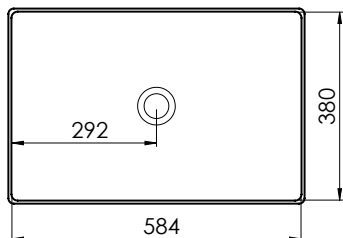

Dimensiones	600 x 396 x 107 mm
Volumen	0,44 m ³
Peso	9 kg

*Instalación realizada mediante escuadras a pared.

ACABADOS DISPONIBLES

Color aplicable en el interior,
 el exterior o ambas superficies.

Blanco
 mate

Color
 RAL

DESCRIPTION

Rectangular washbasin without overflow.
 Wall-mounted*, on-top or recessed installation.

Made of Solid Surface.

- Drain valve not included.
- Compatible valve model: V64SS.

FEATURES

Dimensions 600 x 396 x 107 mm

Volume 0,44 m³

Weight 9 kg

*Installation using wall brackets.

AVAILABLE FINISHES

Colour applicable on the interior,
 exterior or both surfaces.

Matt
white

RAL
Colour

DESCRIPTION

Vasque rectangulaire sans trop-plein.
Installation murale*, à poser ou encastrée.

Fabriquée en Solid Surface.

- Bonde de drainage non incluse.
- Modèle de bonde compatible: V64SS.

CHARACTÉRISTIQUES

Dimensions	600 x 396 x 107 mm
Volume	0,44 m ³
Poids	9 kg