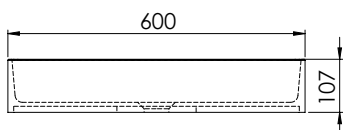

Dimensiones	600 x 396 x 107 mm
Volumen	0,44 m ³
Peso	9 kg

*Instalación realizada mediante escuadras a pared.

ACABADOS DISPONIBLES

Color aplicable en el interior,
 el exterior o ambas superficies.

Blanco
 mate

Volume 0,44 m³

Weight 9 kg

*Installation using wall brackets.

AVAILABLE FINISHES

Colour applicable on the interior,
 exterior or both surfaces.

Matt
white

RAL
Colour

DESCRIPTION

Vasque rectangulaire sans trop-plein.
Installation murale*, à poser ou encastrée.

Fabriquée en Solid Surface.

- Bonde de drainage non incluse.
- Modèle de bonde compatible: V64SS.

CHARACTÉRISTIQUES

Dimensions	600 x 396 x 107 mm
Volume	0,44 m ³
Poids	9 kg