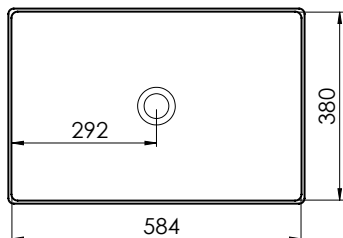

Dimensiones	600 x 396 x 107 mm
Volumen	0,44 m ³
Peso	9 kg

*Instalación realizada mediante escuadras a pared.

ACABADOS DISPONIBLES

Color aplicable en el interior,
 el exterior o ambas superficies.

Blanco
 mate

Color
 RAL

DESCRIPTION

Rectangular washbasin without overflow.
 Wall-mounted*, on-top or recessed installation.

Made of Solid Surface.

- Drain valve not included.
- Compatible valve model: V64SS.

FEATURES

Dimensions 600 x 396 x 107 mm

Volume 0,44 m³

Weight 9 kg

*Installation using wall brackets.

AVAILABLE FINISHES

Colour applicable on the interior,
 exterior or both surfaces.

Matt
white

RAL
Colour

DESCRIPTION

Vasque rectangulaire sans trop-plein.
Installation murale*, à poser ou encastrée.

Fabriquée en Solid Surface.

- Bonde de drainage non incluse.
- Modèle de bonde compatible: V64SS.

CHARACTÉRISTIQUES

Dimensions	600 x 396 x 107 mm
Volume	0,44 m ³
Poids	9 kg