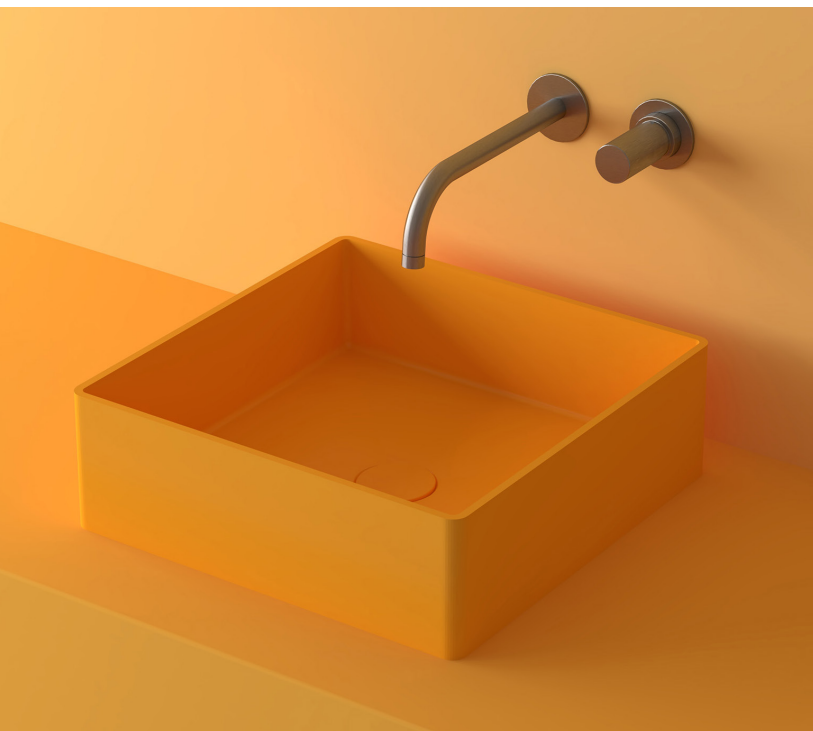

## DESCRIPCIÓN

Lavabo cuadrado sin rebosadero.  
 Instalación mural\*, sobre encimera o encastrada.

Fabricado en Solid Surface.

- Válvula de desagüe no incluida.
- Modelo de válvula compatible: V64SS.

## CARACTERÍSTICAS

Dimensiones	370 x 370 x 120 mm
Volumen	0,38 m <sup>3</sup>
Peso	6,5 kg

\*Instalación realizada mediante escuadras a pared.

## ACABADOS DISPONIBLES

Color aplicable en el interior,  
 el exterior o ambas superficies.

Blanco  
 mate

Color  
 RAL

## DESCRIPTION

Square basin without overflow.  
Wall-mounted\*, on-top or recessed installation.

Made of Solid Surface.

- Drain valve not included.
- Compatible valve model: V64SS.