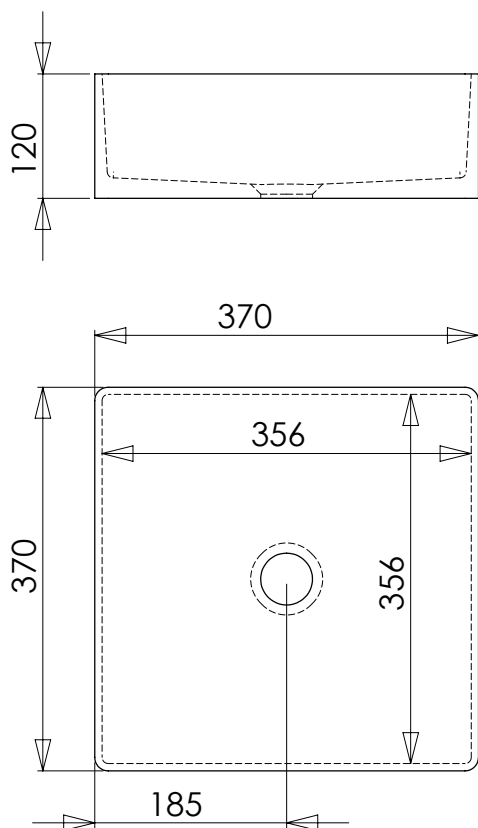

DESCRIPTION

Square basin without overflow.
Wall-mounted*, on-top or recessed installation.

Made of Solid Surface.

- Drain valve not included.
- Compatible valve model: V64SS.

FEATURES

Dimensions	370 x 370 x 120 mm
Volume	0,38 m³
Weight	6,5 kg

*Installation using wall brackets.

AVAILABLE FINISHES

Colour applicable on the interior, exterior or both surfaces.

AVAILABLE TEXTURES

- Possibility of applying texture on the exterior wall surfaces in any colour from the RAL Classic colour chart.