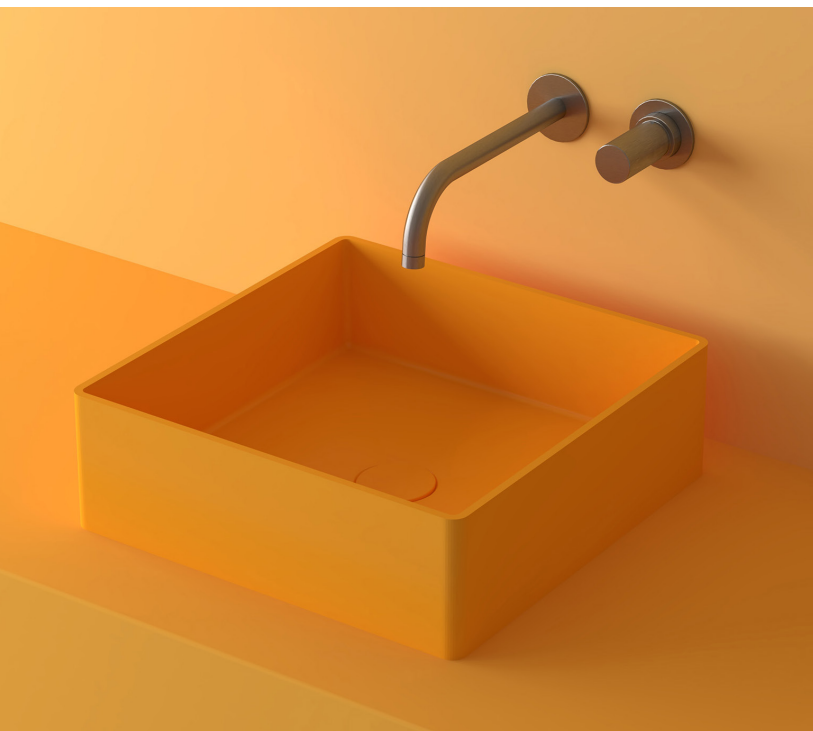

## DESCRIPCIÓN

Lavabo cuadrado sin rebosadero.  
 Instalación mural\*, sobre encimera o encastrada.

Fabricado en Solid Surface.

- Válvula de desagüe no incluida.
- Modelo de válvula compatible: V64SS.

## CARACTERÍSTICAS

Dimensiones	370 x 370 x 120 mm
Volumen	0,38 m <sup>3</sup>
Peso	6,5 kg

\*Instalación realizada mediante escuadras a pared.

## DESCRIPTION

Square basin without overflow.  
Wall-mounted\*, on-top or recessed installation.

Made of Solid Surface.

- Drain valve not included.
- Compatible valve model: V64SS.

## DESCRIPTION

Lavabo carré sans trop-plein.  
Installation murale\*, à poser ou encastrée.

Fabriquée en Solid Surface.

- Bonde de drainage non incluse.
- Modèle de bonde compatible: V64SS.