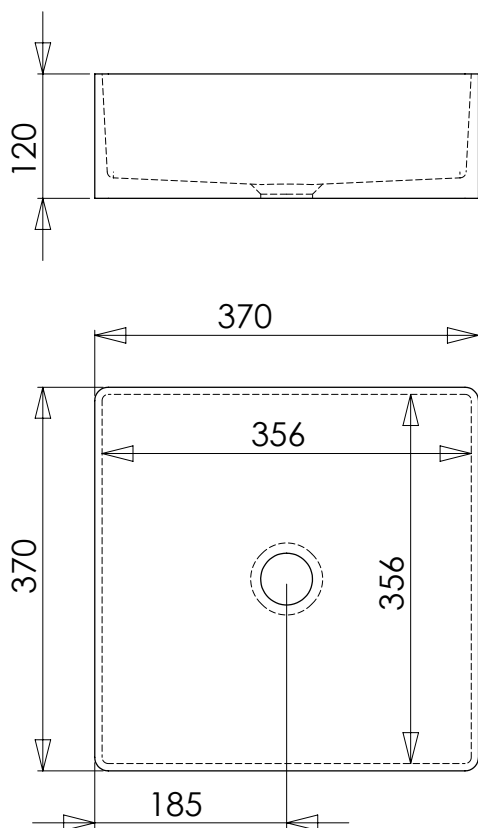

DESCRIPTION

Lavabo carré sans trop-plein.
Installation murale*, à poser ou encastrée.

Fabriquée en Solid Surface.

- Bonde de drainage non incluse.
- Modèle de bonde compatible: V64SS.

CHARACTÉRISTIQUES

Dimensions	370 x 370 x 120 mm
Volume	0,38 m³
Poids	6,5 kg

*Installation au moyen de supports muraux.

FINITIONS DISPONIBLES

Couleur applicable pour les surfaces intérieures, extérieures ou les deux.

TEXTURES DISPONIBLES

- Possibilité d'appliquer une texture sur les surfaces des murs extérieurs dans n'importe quelle couleur du nuancier RAL Classic.