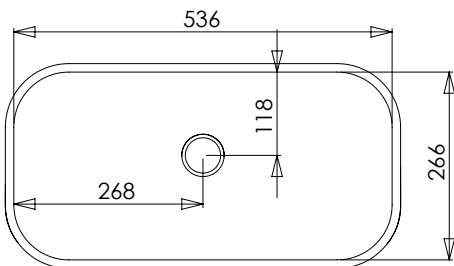

CARACTERÍSTICAS

Dimensiones	552 x 282 x 135 mm
Volumen	0,29 m ³
Peso	8 kg

ACABADOS DISPONIBLES

Color aplicable en el interior,
el exterior o ambas superficies.

Blanco
mate

Color
RAL

SANITARY

LC2M

FEATURES

Dimensions	552 x 282 x 135 mm
Volume	0,29 m ³
Weight	8 kg

AVAILABLE FINISHES

Colour applicable on the interior, exterior or both surfaces.

Matt
white

RAL
Colour

DESCRIPTION

Vasque rectangulaire à bord émoussé sans trop-plein.
Installation à poser ou encastrée.

Fabriquée en Solid Surface.

- Bonde de drainage non incluse.
- Modèle de bonde compatible: V64SS.

CHARACTÉRISTIQUES

Dimensions	552 x 282 x 135 mm
Volume	0,29 m ³
Poids	8 kg

FINITIONS DISPONIBLES

Couleur applicable pour les surfaces intérieures, extérieures ou les deux.