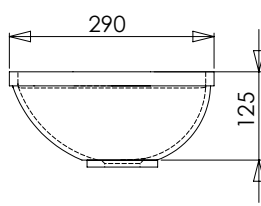

CARACTERÍSTICAS

Dimensiones	552 x 282 x 135 mm
Volumen	0,29 m ³
Peso	8 kg

ACABADOS DISPONIBLES

Color aplicable en el interior,
el exterior o ambas superficies.

Blanco
mate

Color
RAL

SANITARY

LC2M

FEATURES

Dimensions	552 x 282 x 135 mm
Volume	0,29 m ³
Weight	8 kg

AVAILABLE FINISHES

Colour applicable on the interior, exterior or both surfaces.

Matt
white

RAL
Colour

DESCRIPTION

Vasque rectangulaire à bord émoussé sans trop-plein.
Installation à poser ou encastrée.

Fabriquée en Solid Surface.

- Bonde de drainage non incluse.
- Modèle de bonde compatible: V64SS.

CHARACTÉRISTIQUES

Dimensions	552 x 282 x 135 mm
Volume	0,29 m ³
Poids	8 kg

FINITIONS DISPONIBLES

Couleur applicable pour les surfaces intérieures, extérieures ou les deux.