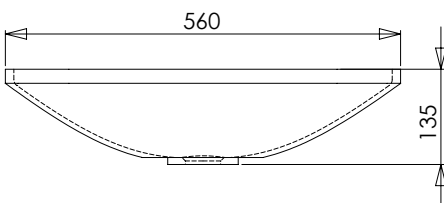

CARACTERÍSTICAS

Dimensiones	552 x 282 x 135 mm
Volumen	0,29 m ³
Peso	8 kg

ACABADOS DISPONIBLES

Color aplicable en el interior,
el exterior o ambas superficies.

Blanco
mate

Color
RAL

SANITARY

LC2M

FEATURES

Dimensions	552 x 282 x 135 mm
Volume	0,29 m ³
Weight	8 kg

AVAILABLE FINISHES

Colour applicable on the interior, exterior or both surfaces.

Matt
white

RAL
Colour

DESCRIPTION

Vasque rectangulaire à bord émoussé sans trop-plein.
Installation à poser ou encastrée.

Fabriquée en Solid Surface.

- Bonde de drainage non incluse.
- Modèle de bonde compatible: V64SS.

CHARACTÉRISTIQUES

Dimensions	552 x 282 x 135 mm
Volume	0,29 m ³
Poids	8 kg

FINITIONS DISPONIBLES

Couleur applicable pour les surfaces intérieures, extérieures ou les deux.