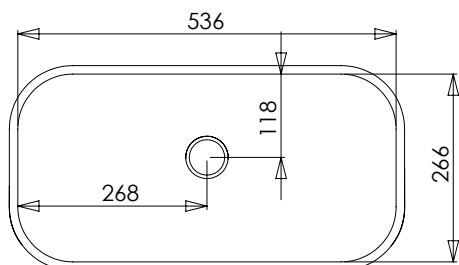

DESCRIPCIÓN

Lavabo de formas orgánicas con acabados redondeados sin rebosadero.
Instalación sobre encimera o encastrada.

Fabricado en Solid Surface.

- Válvula de desagüe no incluida.
- Modelo de válvula compatible: V64SS.

CARACTERÍSTICAS

Dimensiones	552 x 282 x 135 mm
Volumen	0,29 m ³
Peso	8 kg

ACABADOS DISPONIBLES

Color aplicable en el interior,
el exterior o ambas superficies.

Blanco
mate

Color
RAL

SANITARY

LC2M

FEATURES

Dimensions	552 x 282 x 135 mm
Volume	0,29 m ³
Weight	8 kg

AVAILABLE FINISHES

Colour applicable on the interior, exterior or both surfaces.

Matt
white

RAL
Colour

DESCRIPTION

Vasque rectangulaire à bord émoussé sans trop-plein.
Installation à poser ou encastrée.

Fabriquée en Solid Surface.

- Bonde de drainage non incluse.
- Modèle de bonde compatible: V64SS.

CHARACTÉRISTIQUES

Dimensions	552 x 282 x 135 mm
Volume	0,29 m ³
Poids	8 kg

FINITIONS DISPONIBLES

Couleur applicable pour les surfaces intérieures, extérieures ou les deux.