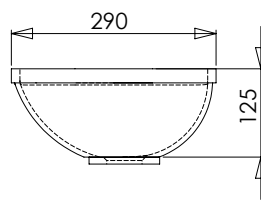

CARACTERÍSTICAS

Dimensiones	552 x 282 x 135 mm
Volumen	0,29 m ³
Peso	8 kg

ACABADOS DISPONIBLES

Color aplicable en el interior,
el exterior o ambas superficies.

Blanco
mate

Color
RAL

SANITARY

LC2M

FEATURES

Dimensions	552 x 282 x 135 mm
Volume	0,29 m ³
Weight	8 kg

AVAILABLE FINISHES

Colour applicable on the interior, exterior or both surfaces.

Matt
white

RAL
Colour

DESCRIPTION

Vasque rectangulaire à bord émoussé sans trop-plein.
Installation à poser ou encastrée.

Fabriquée en Solid Surface.

- Bonde de drainage non incluse.
- Modèle de bonde compatible: V64SS.

CHARACTÉRISTIQUES

Dimensions	552 x 282 x 135 mm
Volume	0,29 m ³
Poids	8 kg

FINITIONS DISPONIBLES

Couleur applicable pour les surfaces intérieures, extérieures ou les deux.