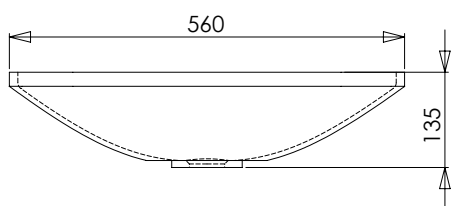

DESCRIPCIÓN

Lavabo de formas orgánicas con acabados redondeados sin rebosadero.
Instalación sobre encimera o encastrada.

Fabricado en Solid Surface.

- Válvula de desagüe no incluida.
- Modelo de válvula compatible: V64SS.

CARACTERÍSTICAS

Dimensiones	552 x 282 x 135 mm
Volumen	0,29 m ³
Peso	8 kg

ACABADOS DISPONIBLES

Color aplicable en el interior,
el exterior o ambas superficies.

Blanco
mate

Color
RAL

SANITARY

LC2M

FEATURES

Dimensions	552 x 282 x 135 mm
Volume	0,29 m ³
Weight	8 kg

AVAILABLE FINISHES

Colour applicable on the interior, exterior or both surfaces.

Matt
white

RAL
Colour

DESCRIPTION

Vasque rectangulaire à bord émoussé sans trop-plein.
Installation à poser ou encastrée.

Fabriquée en Solid Surface.

- Bonde de drainage non incluse.
- Modèle de bonde compatible: V64SS.

CHARACTÉRISTIQUES

Dimensions	552 x 282 x 135 mm
Volume	0,29 m ³
Poids	8 kg

FINITIONS DISPONIBLES

Couleur applicable pour les surfaces intérieures, extérieures ou les deux.