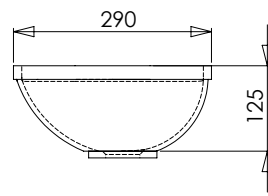

DESCRIPCIÓN

Lavabo de formas orgánicas con acabados redondeados sin rebosadero.
Instalación sobre encimera o encastrada.

Fabricado en Solid Surface.

- Válvula de desagüe no incluida.
- Modelo de válvula compatible: V64SS.

CARACTERÍSTICAS

Dimensiones	462 x 282 x 135 mm
Volumen	0,23 m³
Peso	6 kg

ACABADOS DISPONIBLES

Color aplicable en el interior,
el exterior o ambas superficies.

Blanco
mate

Color
RAL