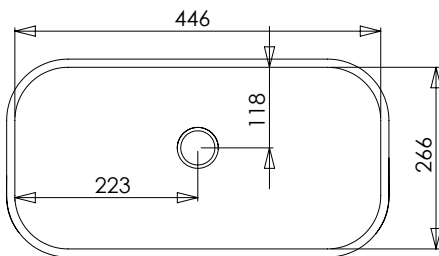

DESCRIPCIÓN

Lavabo de formas orgánicas con acabados redondeados sin rebosadero.
Instalación sobre encimera o encastrada.

Fabricado en Solid Surface.

- Válvula de desagüe no incluida.
- Modelo de válvula compatible: V64SS.

CARACTERÍSTICAS

Dimensiones	462 x 282 x 135 mm
Volumen	0,23 m³
Peso	6 kg

ACABADOS DISPONIBLES

Color aplicable en el interior,
el exterior o ambas superficies.

Blanco
mate

Color
RAL