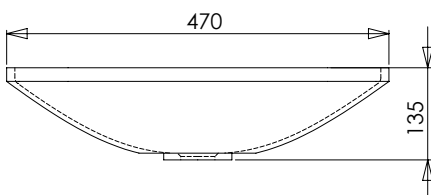

## CARACTERÍSTICAS

Dimensiones	462 x 282 x 135 mm
Volumen	0,23 m <sup>3</sup>
Peso	6 kg

## FEATURES

Dimensions	462 x 282 x 135 mm
Volume	0,23 m <sup>3</sup>
Weight	6 kg

## DESCRIPTION

Vasque rectangulaire à bord émoussé sans trop-plein.  
Installation à poser ou encastrée.

Fabriquée en solid surface.

- Bonde de drainage non incluse.
- Modèle de bonde compatible: V64SS.

## CHARACTÉRISTIQUES

Dimensions	462 x 282 x 135 mm
Volume	0,23 m <sup>3</sup>
Poids	6 kg