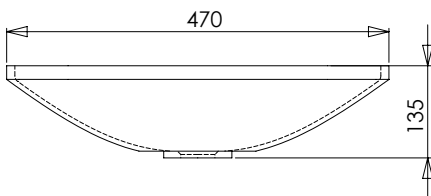

DESCRIPCIÓN

Lavabo de formas orgánicas con acabados redondeados sin rebosadero.
Instalación sobre encimera o encastrada.

Fabricado en Solid Surface.

- Válvula de desagüe no incluida.
- Modelo de válvula compatible: V64SS.

CARACTERÍSTICAS

Dimensiones	462 x 282 x 135 mm
Volumen	0,23 m³
Peso	6 kg

ACABADOS DISPONIBLES

Color aplicable en el interior,
el exterior o ambas superficies.

Blanco
mate

Color
RAL