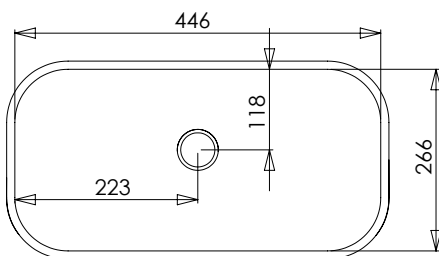

## CARACTERÍSTICAS

Dimensiones	462 x 282 x 135 mm
Volumen	0,23 m <sup>3</sup>
Peso	6 kg

## FEATURES

Dimensions	462 x 282 x 135 mm
Volume	0,23 m <sup>3</sup>
Weight	6 kg

## DESCRIPTION

Vasque rectangulaire à bord émoussé sans trop-plein.  
Installation à poser ou encastrée.

Fabriquée en solid surface.

- Bonde de drainage non incluse.
- Modèle de bonde compatible: V64SS.

## CHARACTÉRISTIQUES

Dimensions	462 x 282 x 135 mm
Volume	0,23 m <sup>3</sup>
Poids	6 kg