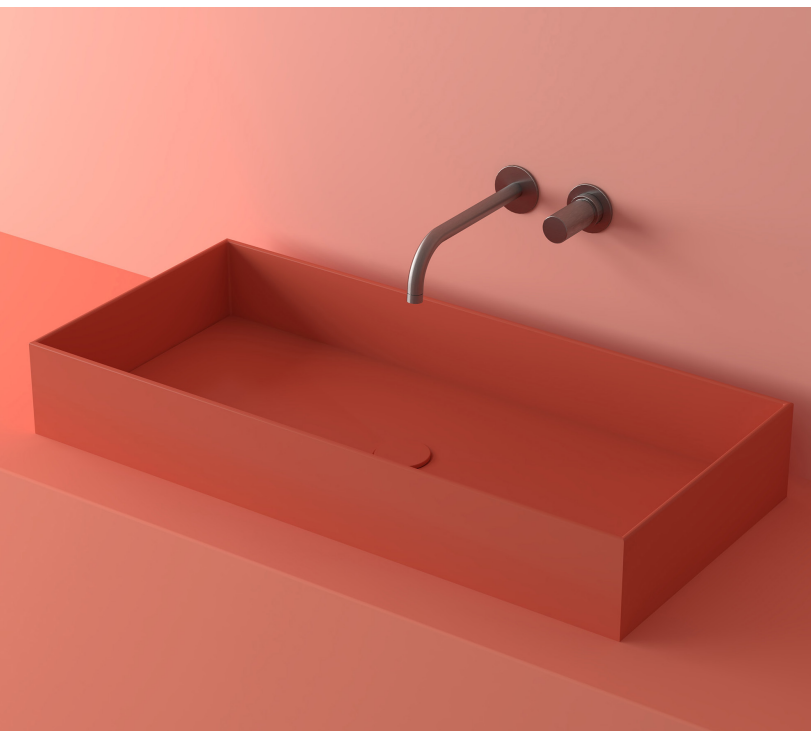

DESCRIPCIÓN

Lavabo rectangular sin rebosadero.
Instalación mural*, sobre encimera o encastrada.

Fabricado en Solid Surface.

- Válvula de desagüe no incluida.
- Modelo de válvula compatible: V64SS.

CARACTERÍSTICAS

Dimensiones	800 x 370 x 120 mm
Volumen	0,72 m ³
Peso	11 kg

*Instalación realizada mediante escuadras a pared.

ACABADOS DISPONIBLES

Color aplicable en el interior,
el exterior o ambas superficies.

Blanco
mate

Textura
hormigón

DESCRIPTION

Rectangular basin without overflow.
Wall-mounted*, on-top or recessed installation.

Made of Solid Surface.

- Drain valve not included.
- Compatible valve model: V64SS.

FEATURES

DESCRIPTION

Lavabo rectangulaire sans trop-plein.
Installation murale*, à poser ou encastrée.

Fabriquée en Solid Surface.

- Bonde de drainage non incluse.
- Modèle de bonde compatible: V64SS.

CHARACTÉRISTIQUES