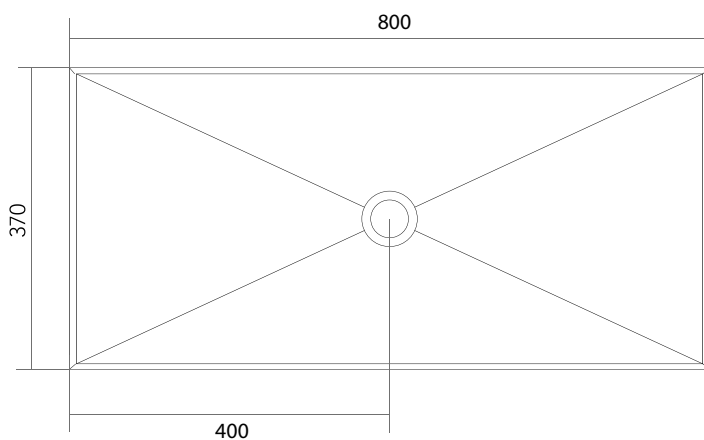

Dimensiones	800 x 370 x 120 mm
Volumen	0,72 m ³
Peso	11 kg

*Instalación realizada mediante escuadras a pared.

ACABADOS DISPONIBLES

Color aplicable en el interior,
el exterior o ambas superficies.

Blanco
mate

Dimensions 800 x 370 x 120 mm

Volume 0,72 m³

Weight 11 kg

*Installation using wall brackets.

AVAILABLE FINISHES

Colour applicable on the interior, exterior or both surfaces.

Matt
white

RAL
Colour

Dimensions	800 x 370 x 120 mm
Volume	0,72 m ³
Poids	11 kg

*Installation au moyen de supports muraux.

FINITIONS DISPONIBLES

Couleur applicable pour les surfaces
intérieures, extérieures ou les deux.

Blanc
mat