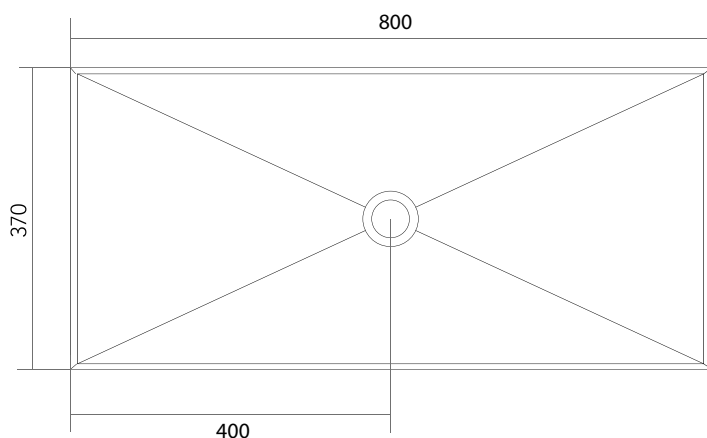

TEXTURES DISPONIBLES

- Possibilité d'appliquer une texture sur les
surfaces des murs extérieurs dans n'importe
quelle couleur du nuancier RAL Classic.