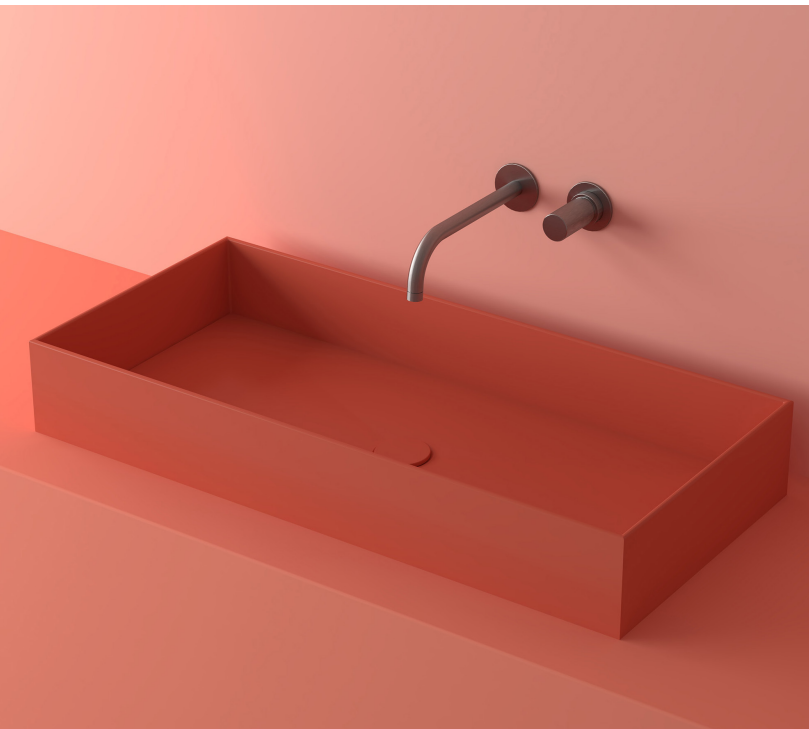

DESCRIPCIÓN

Lavabo rectangular sin rebosadero.
Instalación mural*, sobre encimera o encastrada.

Fabricado en Solid Surface.

- Válvula de desagüe no incluida.
- Modelo de válvula compatible: V64SS.

CARACTERÍSTICAS

Dimensiones	800 x 370 x 120 mm
Volumen	0,72 m ³
Peso	11 kg

*Instalación realizada mediante escuadras a pared.

ACABADOS DISPONIBLES

Color aplicable en el interior,
el exterior o ambas superficies.

Blanco
mate

Textura
hormigón

DESCRIPTION

Rectangular basin without overflow.
Wall-mounted*, on-top or recessed installation.

Made of Solid Surface.

- Drain valve not included.
- Compatible valve model: V64SS.

FEATURES

DESCRIPTION

Lavabo rectangulaire sans trop-plein.
Installation murale*, à poser ou encastrée.

Fabriquée en Solid Surface.

- Bonde de drainage non incluse.
- Modèle de bonde compatible: V64SS.

CHARACTÉRISTIQUES