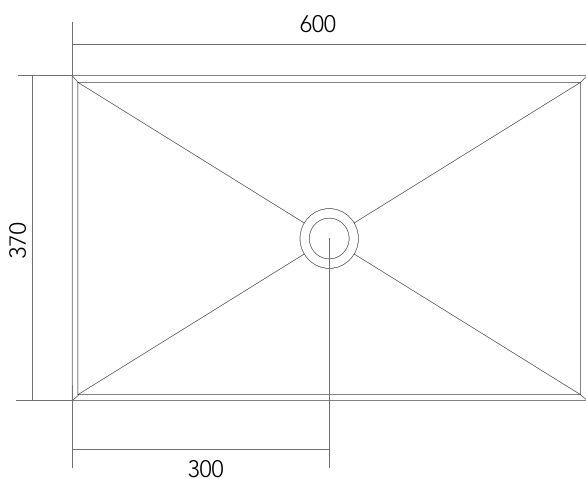

Dimensiones 600 x 370 x 120 mm

Volumen 0,5 m³

Peso 10,2 kg

*Instalación realizada mediante escuadras a pared.

ACABADOS DISPONIBLES

Color aplicable en el interior,
 el exterior o ambas superficies.

Blanco
 mate

Textura
 hormigón

DESCRIPTION

Rectangular basin without overflow.
Wall-mounted*, on-top or recessed installation.

Made of Solid Surface.

- Drain valve not included.
- Compatible valve model: V64SS.

FEATURES

Dimensions 600 x 370 x 120 mm

Volume 0,5 m³

Weight 10,2 kg

*Installation using wall brackets.

AVAILABLE FINISHES

Colour applicable on the interior, exterior or both surfaces.

Matt
white

RAL
Colour

Dimensions	600 x 370 x 120 mm
Volume	0,5 m ³
Poids	10,2 kg

*Installation au moyen de supports muraux.

FINITIONS DISPONIBLES

Couleur applicable pour les surfaces
intérieures, extérieures ou les deux.

Blanc
mat