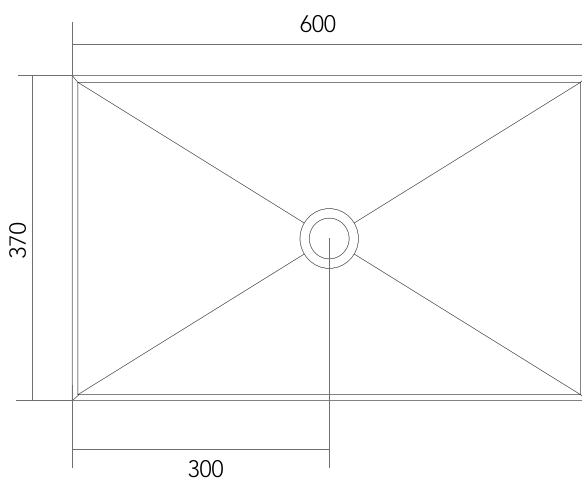

TEXTURAS DISPONIBLES

- Posibilidad de aplicar textura en los planos
de las paredes exteriores en cualquier color
de la carta RAL Classic.

Textura
lisa

Textura
micro pizarra

Textura
pizarra

Textura
pizarra lasca

Textura
hormigón