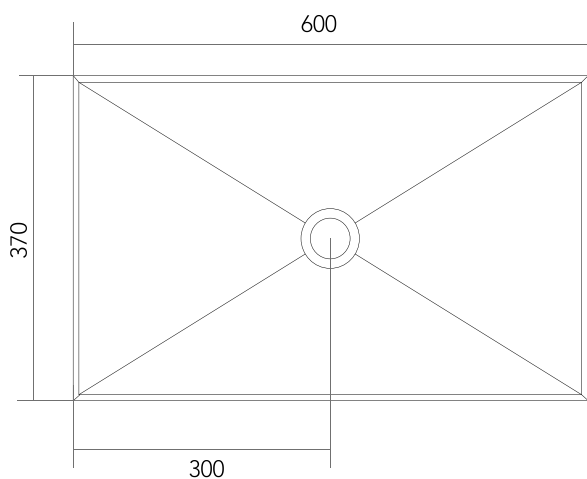

TEXTURES DISPONIBLES

- Possibilité d'appliquer une texture sur les
surfaces des murs extérieurs dans n'importe
quelle couleur du nuancier RAL Classic.