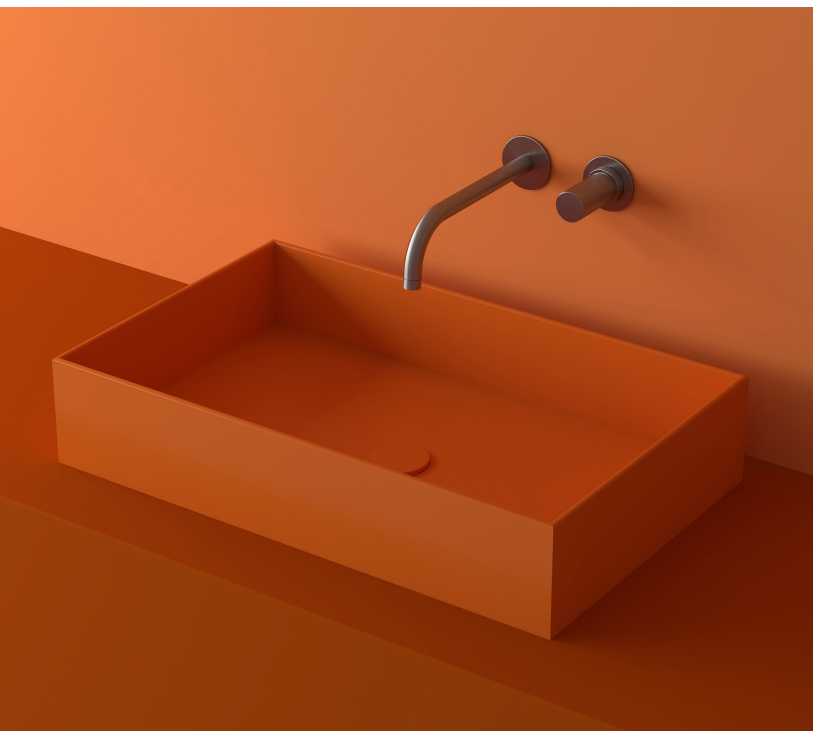

DESCRIPCIÓN

Lavabo rectangular sin rebosadero.
 Instalación mural*, sobre encimera o encastrada.

Fabricado en Solid Surface.

- Válvula de desagüe no incluida.
- Modelo de válvula compatible: V64SS.

CARACTERÍSTICAS

Dimensiones 600 x 370 x 120 mm

Volumen 0,5 m³

Peso 10,2 kg

*Instalación realizada mediante escuadras a pared.

ACABADOS DISPONIBLES

Color aplicable en el interior,
 el exterior o ambas superficies.

Blanco
 mate

Textura
 hormigón

DESCRIPTION

Rectangular basin without overflow.
Wall-mounted*, on-top or recessed installation.

Made of Solid Surface.

- Drain valve not included.
- Compatible valve model: V64SS.

FEATURES

DESCRIPTION

Vasque rectangulaire sans trop-plein.
Installation murale*, à poser ou encastrée.

Fabriquée en Solid Surface.

- Bonde de drainage non incluse.
- Modèle de bonde compatible: V64SS.

CHARACTÉRISTIQUES