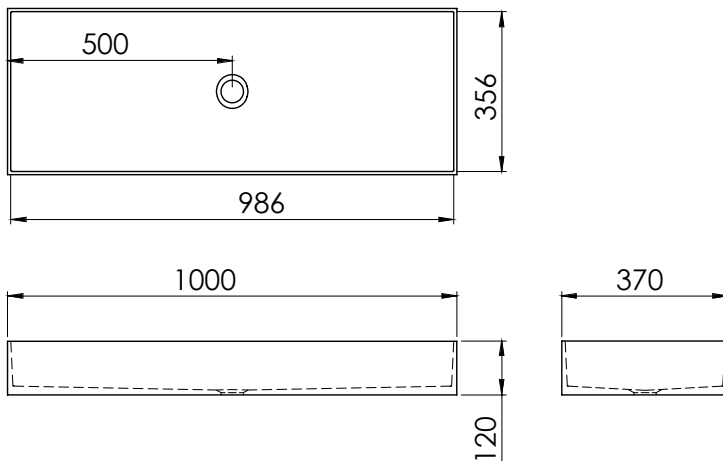

Dimensiones 1000 x 370 x 120 mm

Volumen 0,89 m³

Peso 13 kg

*Instalación realizada mediante escuadras a pared.

ACABADOS DISPONIBLES

Color aplicable en el interior,
 el exterior o ambas superficies.

Blanco
 mate

Textura
 hormigón

DESCRIPTION

Rectangular basin without overflow.
 Wall-mounted*, on-top or recessed installation.

Made of Solid Surface.

- Drain valve not included.
- Compatible valve model: V64SS.

FEATURES

Dimensions 1000 x 370 x 120 mm

Volume 0,89 m³

Weight 13 kg

*Installation using wall brackets.

AVAILABLE FINISHES

Colour applicable on the interior,
 exterior or both surfaces.

Matt
white

RAL
Colour

Dimensions	1000 x 370 x 120 mm
Volume	0,89 m ³
Poids	13 kg

*Installation au moyen de supports muraux.

FINITIONS DISPONIBLES

Couleur applicable pour les surfaces intérieures, extérieures ou les deux.

Blanc
mat