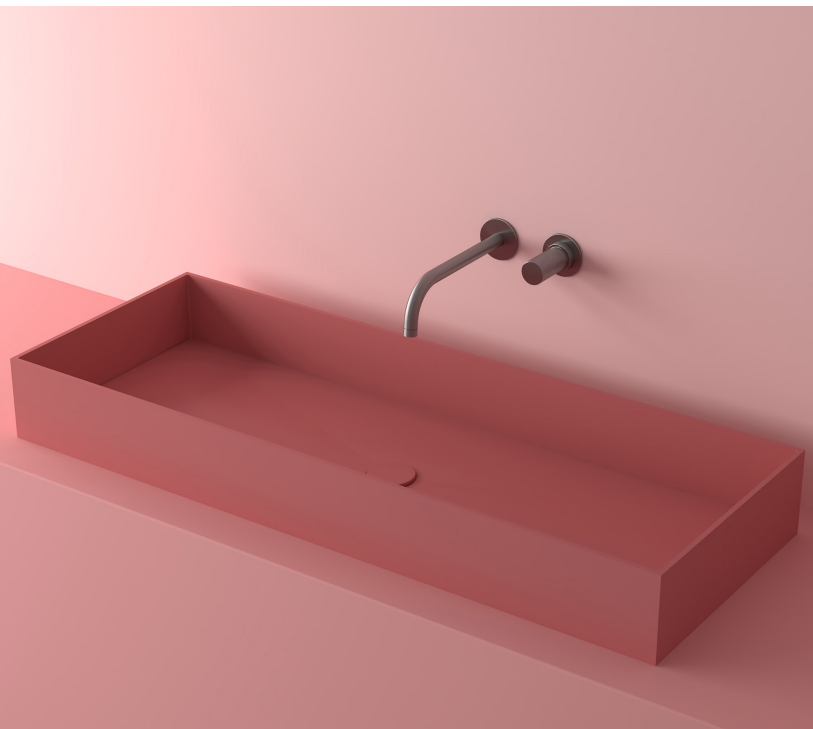

DESCRIPCIÓN

Lavabo rectangular sin rebosadero.
 Instalación mural*, sobre encimera o encastrada.

Fabricado en Solid Surface.

- Válvula de desagüe no incluida.
- Modelo de válvula compatible: V64SS.

CARACTERÍSTICAS

Dimensiones 1000 x 370 x 120 mm

Volumen 0,89 m³

Peso 13 kg

*Instalación realizada mediante escuadras a pared.

ACABADOS DISPONIBLES

Color aplicable en el interior,
 el exterior o ambas superficies.

Blanco
 mate

Textura
 hormigón

DESCRIPTION

Rectangular basin without overflow.
 Wall-mounted*, on-top or recessed installation.

Made of Solid Surface.

- Drain valve not included.
- Compatible valve model: V64SS.

FEATURES

DESCRIPTION

Lavabo rectangulaire sans trop-plein.
Installation murale*, à poser ou encastrée.

Fabriquée en Solid Surface.

- Bonde de drainage non incluse.
- Modèle de bonde compatible: V64SS.

CHARACTÉRISTIQUES