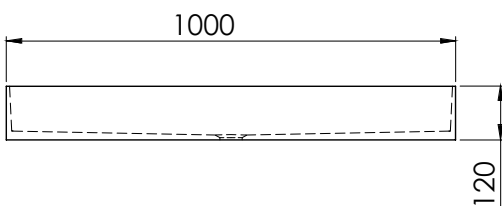

Dimensiones 1000 x 370 x 120 mm

Volumen 0,89 m³

Peso 13 kg

*Instalación realizada mediante escuadras a pared.

ACABADOS DISPONIBLES

Color aplicable en el interior,
 el exterior o ambas superficies.

Blanco
 mate

Dimensions 1000 x 370 x 120 mm

Volume 0,89 m³

Weight 13 kg

*Installation using wall brackets.

AVAILABLE FINISHES

Colour applicable on the interior,
 exterior or both surfaces.

Matt
white

RAL
Colour

DESCRIPTION

Lavabo rectangulaire sans trop-plein.
Installation murale*, à poser ou encastrée.

Fabriquée en Solid Surface.

- Bonde de drainage non incluse.
- Modèle de bonde compatible: V64SS.

CHARACTÉRISTIQUES

Dimensions	1000 x 370 x 120 mm
Volume	0,89 m ³
Poids	13 kg

*Installation au moyen de supports muraux.

FINITIONS DISPONIBLES

Couleur applicable pour les surfaces intérieures, extérieures ou les deux.

Blanc
mat