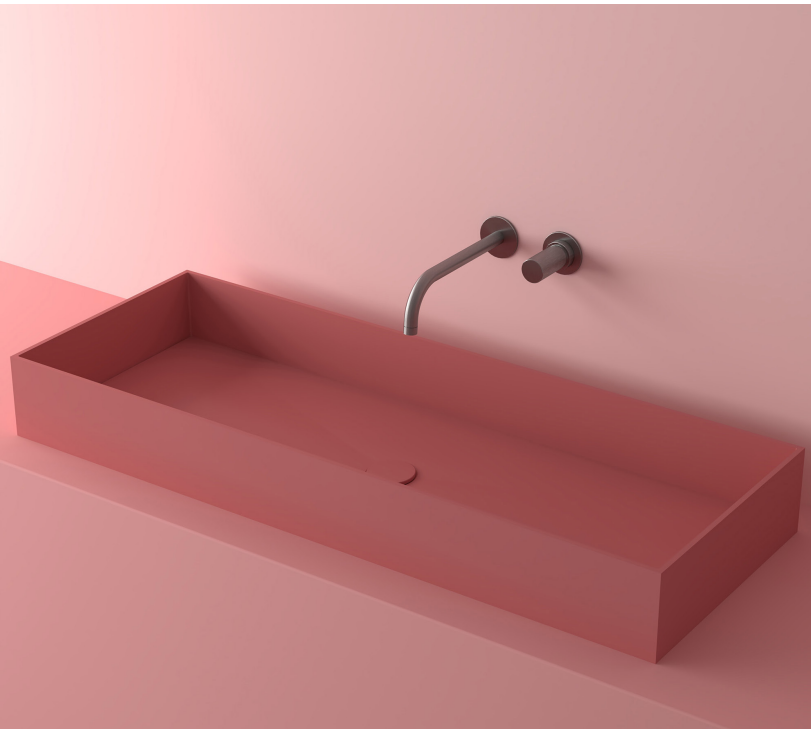

DESCRIPCIÓN

Lavabo rectangular sin rebosadero.
 Instalación mural*, sobre encimera o encastrada.

Fabricado en Solid Surface.

- Válvula de desagüe no incluida.
- Modelo de válvula compatible: V64SS.

CARACTERÍSTICAS

Dimensiones 1000 x 370 x 120 mm

Volumen 0,89 m³

Peso 13 kg

*Instalación realizada mediante escuadras a pared.

ACABADOS DISPONIBLES

Color aplicable en el interior,
 el exterior o ambas superficies.

Blanco
 mate

Textura
 hormigón

DESCRIPTION

Rectangular basin without overflow.
 Wall-mounted*, on-top or recessed installation.

Made of Solid Surface.

- Drain valve not included.
- Compatible valve model: V64SS.

FEATURES

DESCRIPTION

Lavabo rectangulaire sans trop-plein.
Installation murale*, à poser ou encastrée.

Fabriquée en Solid Surface.

- Bonde de drainage non incluse.
- Modèle de bonde compatible: V64SS.

CHARACTÉRISTIQUES