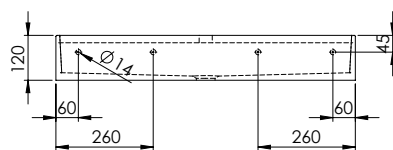

SANITARY

LC4L-S

Basins

ES | EN | FR

www.iconico.es
hola@iconico.es

DESCRIPTION

Suspended rectangular basin without overflow with rear base for installation of taps and concealed system for wall mounting.

Made of Solid Surface.

- Drain valve not included.
- Compatible valve model: V64SS.

FEATURES

Dimensions	800 x 460 x 120 mm
Volume	0,99 m³
Weight	14 kg
Supported weight	70 kg

RELATED PRODUCTS

Refer to the assembly instructions for installation of the bracket:

SLS: Suspended basin support.

AVAILABLE FINISHES

Matt
white

RAL
Colour

- Colored according to RAL Classic system.
- Color applicable on the interior, exterior or both surfaces.