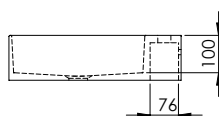

FEATURES

Dimensions	800 x 460 x 120 mm
Volume	0,99 m ³
Weight	14 kg
Supported weight	70 kg

RELATED PRODUCTS

Refer to the assembly instructions for installation of the bracket:

SLS: Suspended basin support.

AVAILABLE FINISHES

Matt
white

RAL
Colour

- Colored according to RAL Classic system.
- Color applicable on the interior, exterior or both surfaces.

DESCRIPTION

Vasque rectangulaire suspendu sans trop-plein avec fond arrière pour l'installation de mitigeur et système de fixation invisible.

Fabriquée en Solid Surface.

- Bonde de drainage non incluse.
- Modèle de bonde compatible: V64SS.

CHARACTÉRISTIQUES

Dimensions	800 x 460 x 120 mm
Volume	0,99 m ³
Poids	14 kg
Poids supporté	70 kg

PRODUITS ASSOCIÉS