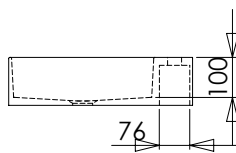

DESCRIPTION

Vasque rectangulaire sans trop-plein avec fond arrière pour l'installation de mitigeur.
Installation murale*, à poser ou encastrée.

Fabriquée en Solid Surface.

- Bonde de drainage non incluse.
- Modèle de bonde compatible: V64SS.

CHARACTÉRISTIQUES

Dimensions	800 x 460 x 120 mm
Volume	0,99 m³
Poids	14 kg

*Installation au moyen de supports muraux.

FINITIONS DISPONIBLES

Couleur applicable pour les surfaces intérieures, extérieures ou les deux.

TEXTURES DISPONIBLES

- Possibilité d'appliquer une texture sur les surfaces des murs extérieurs dans n'importe quelle couleur du nuancier RAL Classic.