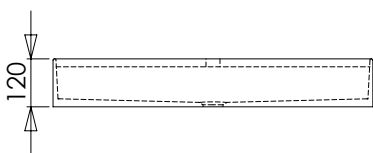

CARACTERÍSTICAS

Dimensiones 800 x 460 x 120 mm

Volumen 0,99 m³

Peso 14 kg

*Instalación realizada mediante escuadras a pared.

ACABADOS DISPONIBLES

Color aplicable en el interior, el exterior o ambas superficies.

FEATURES

Dimensions 800 x 460 x 120 mm

Volume 0,99 m³

Weight 14 kg

*Installation using wall brackets.

AVAILABLE FINISHES

Colour applicable on the interior, exterior or both surfaces.

Matt
white

Concrete
texture

DESCRIPTION

Vasque rectangulaire sans trop-plein avec fond arrière pour l'installation de mitigeur.
Installation murale*, à poser ou encastrée.

Fabriquée en Solid Surface.

- Bonde de drainage non incluse.
- Modèle de bonde compatible: V64SS.

CHARACTÉRISTIQUES

Dimensions	800 x 460 x 120 mm
Volume	0,99 m ³
Poids	14 kg

*Installation au moyen de supports muraux.

FINITIONS DISPONIBLES

Couleur applicable pour les surfaces intérieures, extérieures ou les deux.