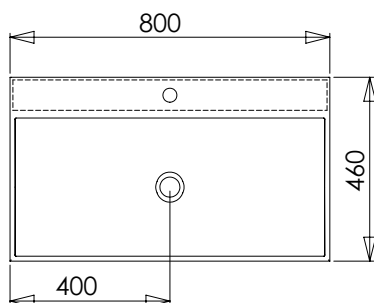

CARACTERÍSTICAS

Dimensiones 800 x 460 x 120 mm

Volumen 0,99 m³

Peso 14 kg

*Instalación realizada mediante escuadras a pared.

ACABADOS DISPONIBLES

Color aplicable en el interior, el exterior o ambas superficies.

FEATURES

Dimensions 800 x 460 x 120 mm

Volume 0,99 m³

Weight 14 kg

*Installation using wall brackets.

AVAILABLE FINISHES

Colour applicable on the interior, exterior or both surfaces.

Matt
white

Concrete
texture

DESCRIPTION

Vasque rectangulaire sans trop-plein avec fond arrière pour l'installation de mitigeur.
Installation murale*, à poser ou encastrée.

Fabriquée en Solid Surface.

- Bonde de drainage non incluse.
- Modèle de bonde compatible: V64SS.

CHARACTÉRISTIQUES

Dimensions	800 x 460 x 120 mm
Volume	0,99 m ³
Poids	14 kg

*Installation au moyen de supports muraux.

FINITIONS DISPONIBLES

Couleur applicable pour les surfaces intérieures, extérieures ou les deux.