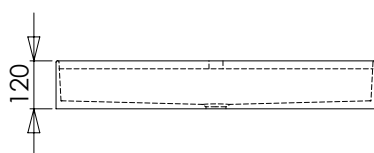

CARACTERÍSTICAS

Dimensiones 800 x 460 x 120 mm

Volumen 0,99 m³

Peso 14 kg

*Instalación realizada mediante escuadras a pared.

ACABADOS DISPONIBLES

Color aplicable en el interior, el exterior o ambas superficies.

FEATURES

Dimensions 800 x 460 x 120 mm

Volume 0,99 m³

Weight 14 kg

*Installation using wall brackets.

AVAILABLE FINISHES

Colour applicable on the interior, exterior or both surfaces.

Matt
white

Concrete
texture

DESCRIPTION

Vasque rectangulaire sans trop-plein avec fond arrière pour l'installation de mitigeur.
Installation murale*, à poser ou encastrée.

Fabriquée en Solid Surface.

- Bonde de drainage non incluse.
- Modèle de bonde compatible: V64SS.

CHARACTÉRISTIQUES

Dimensions	800 x 460 x 120 mm
Volume	0,99 m ³
Poids	14 kg

*Installation au moyen de supports muraux.

FINITIONS DISPONIBLES

Couleur applicable pour les surfaces intérieures, extérieures ou les deux.