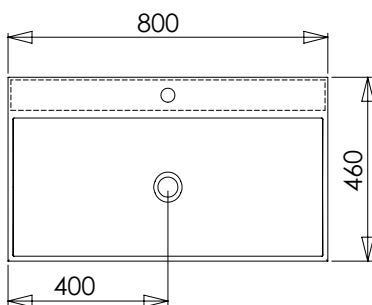

CARACTERÍSTICAS

Dimensiones 800 x 460 x 120 mm

Volumen 0,99 m³

Peso 14 kg

*Instalación realizada mediante escuadras a pared.

ACABADOS DISPONIBLES

Color aplicable en el interior, el exterior o ambas superficies.

FEATURES

Dimensions 800 x 460 x 120 mm

Volume 0,99 m³

Weight 14 kg

*Installation using wall brackets.

AVAILABLE FINISHES

Colour applicable on the interior, exterior or both surfaces.

Matt
white

Concrete
texture

DESCRIPTION

Vasque rectangulaire sans trop-plein avec fond arrière pour l'installation de mitigeur.
Installation murale*, à poser ou encastrée.

Fabriquée en Solid Surface.

- Bonde de drainage non incluse.
- Modèle de bonde compatible: V64SS.

CHARACTÉRISTIQUES

Dimensions	800 x 460 x 120 mm
Volume	0,99 m ³
Poids	14 kg

*Installation au moyen de supports muraux.

FINITIONS DISPONIBLES

Couleur applicable pour les surfaces intérieures, extérieures ou les deux.