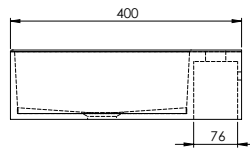

LC4M-S

Lavabos

DESCRIPCIÓN

Lavabo rectangular suspendido sin rebosadero con base trasera para instalación de grifería y sistema oculto para fijación a pared incluido.

Fabricado en Solid Surface.

- Válvula de desagüe no incluida.
- Modelo de válvula compatible: V64SS.
- Incluye los anclajes para la fijación al soporte.

CARACTERÍSTICAS

Dimensiones	600 x 400 x 120 mm
Volumen	0,70 m³
Peso	10,6 kg
Peso soportado	60 kg

PRODUCTOS RELACIONADOS

Consultar las instrucciones de montaje para proceder a la fijación en el soporte:

SLS: Soporte lavabos suspendido.

ACABADOS DISPONIBLES

Blanco
mate

Color
RAL

- Coloreable según el sistema RAL Classic.
- Color aplicable en el interior, el exterior o ambas superficies.