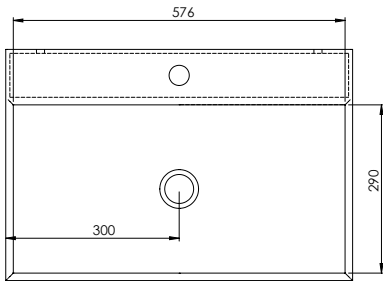

LC4M-S

Lavabos

DESCRIPCIÓN

Lavabo rectangular suspendido sin rebosadero con base trasera para instalación de grifería y sistema oculto para fijación a pared incluido.

Fabricado en Solid Surface.

- Válvula de desagüe no incluida.
- Modelo de válvula compatible: V64SS.
- Incluye los anclajes para la fijación al soporte.

CARACTERÍSTICAS

Dimensiones	600 x 400 x 120 mm
Volumen	0,70 m³
Peso	10,6 kg
Peso soportado	60 kg

PRODUCTOS RELACIONADOS

Consultar las instrucciones de montaje para proceder a la fijación en el soporte:

SLS: Soporte lavabos suspendido.

ACABADOS DISPONIBLES

Blanco
mate

Color
RAL

- Coloreable según el sistema RAL Classic.
- Color aplicable en el interior, el exterior o ambas superficies.