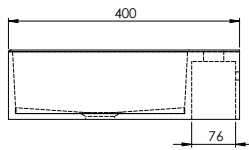

LC4M-S

Lavabos

DESCRIPCIÓN

Lavabo rectangular suspendido sin rebosadero con base trasera para instalación de grifería y sistema oculto para fijación a pared.

Fabricado en Solid Surface.

- Válvula de desagüe no incluida.
- Modelo de válvula compatible: V64SS.

CARACTERÍSTICAS

Dimensiones	600 x 400 x 120 mm
Volumen	0,70 m³
Peso	10,6 kg
Peso soportado	60 kg

PRODUCTOS RELACIONADOS

Consultar las instrucciones de montaje para proceder a la instalación del soporte:

SLS: Soporte lavabos suspendido.

ACABADOS DISPONIBLES

Blanco
mate

Color
RAL

- Coloreable según el sistema RAL Classic.
- Color aplicable en el interior, el exterior o ambas superficies.