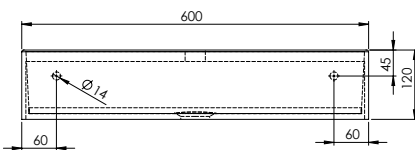

LC4M-S

Lavabos

DESCRIPCIÓN

Lavabo rectangular suspendido sin rebosadero con base trasera para instalación de grifería y sistema oculto para fijación a pared incluido.

Fabricado en Solid Surface.

- Válvula de desagüe no incluida.
- Modelo de válvula compatible: V64SS.
- Incluye los anclajes para la fijación al soporte.

CARACTERÍSTICAS

Dimensiones	600 x 400 x 120 mm
Volumen	0,70 m³
Peso	10,6 kg
Peso soportado	60 kg

PRODUCTOS RELACIONADOS

Consultar las instrucciones de montaje para proceder a la fijación en el soporte:

SLS: Soporte lavabos suspendido.

ACABADOS DISPONIBLES

Blanco
mate

Color
RAL

- Coloreable según el sistema RAL Classic.
- Color aplicable en el interior, el exterior o ambas superficies.