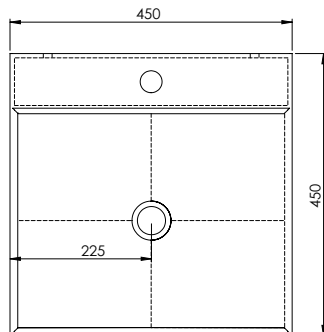

LC4S-S

Lavabos

DESCRIPCIÓN

Lavabo cuadrado suspendido sin rebosadero con base trasera para instalación de grifería y sistema oculto para fijación a pared.

Fabricado en Solid Surface.

- Válvula de desagüe no incluida.
- Modelo de válvula compatible: V64SS.

CARACTERÍSTICAS

Dimensiones	450 x 450 x 120 mm
Volumen	0,60 m³
Peso	8 kg
Peso soportado	50 kg

PRODUCTOS RELACIONADOS

Consultar las instrucciones de montaje para proceder a la instalación del soporte:

SLS: Soporte lavabos suspendido.

ACABADOS DISPONIBLES

Blanco
mate

Color
RAL

- Coloreable según el sistema RAL Classic.
- Color aplicable en el interior, el exterior o ambas superficies.