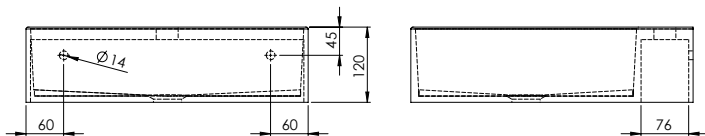

LC4S-S

Lavabos

DESCRIPCIÓN

Lavabo cuadrado suspendido sin rebosadero con base trasera para instalación de grifería y sistema oculto para fijación a pared.

Fabricado en Solid Surface.

- Válvula de desagüe no incluida.
- Modelo de válvula compatible: V64SS.

CARACTERÍSTICAS

Dimensiones	450 x 450 x 120 mm
Volumen	0,60 m³
Peso	8 kg
Peso soportado	50 kg

PRODUCTOS RELACIONADOS

Consultar las instrucciones de montaje para proceder a la instalación del soporte:

SLS: Soporte lavabos suspendido.

ACABADOS DISPONIBLES

Blanco
mate

Color
RAL

- Coloreable según el sistema RAL Classic.
- Color aplicable en el interior, el exterior o ambas superficies.