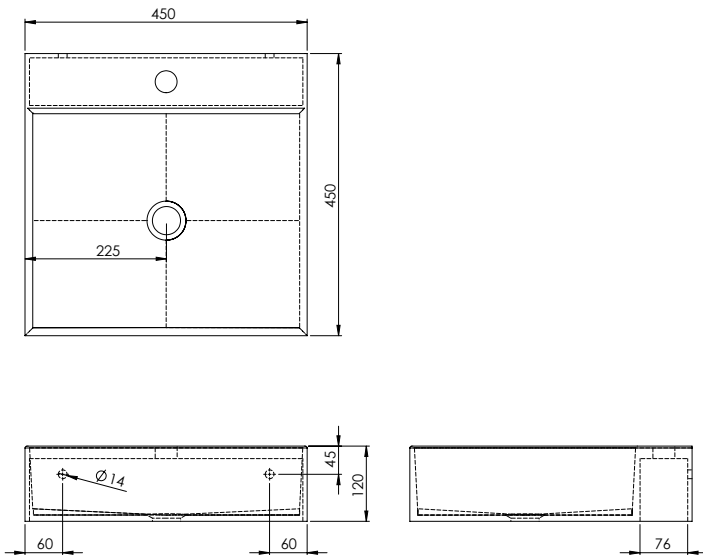

ACABADOS DISPONIBLES

Blanco
mate

Color
RAL

- Coloreable según el sistema RAL Classic.
- Color aplicable en el interior, el exterior o ambas superficies.