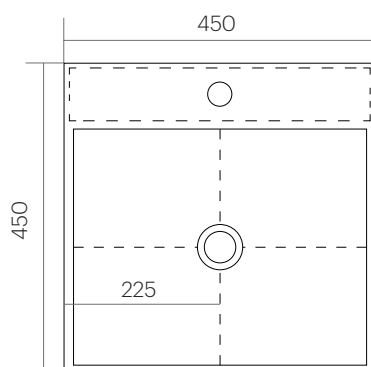

CARACTERÍSTICAS

Dimensiones	450 x 450 x 120 mm
Volumen	0,60 m ³
Peso	8 kg

*Instalación realizada mediante escuadras a pared.

ACABADOS DISPONIBLES

Color aplicable en el interior, el exterior o ambas superficies.

FEATURES

Dimensions 450 x 450 x 120 mm

Volume 0,60 m³

Weight 8 kg

*Installation using wall brackets.

AVAILABLE FINISHES

Colour applicable on the interior, exterior or both surfaces.

Matt
white

Concrete
texture

DESCRIPTION

Vasque carrée sans trop-plein avec fond arrière pour l'installation de mitigeur.
Installation murale*, à poser ou encastrée.

Fabriquée en Solid Surface.

- Bonde de drainage non incluse.
- Modèle de bonde compatible: V64SS.

CHARACTÉRISTIQUES

Dimensions	450 x 450 x 120 mm
Volume	0,60 m ³
Poids	8 kg

*Installation au moyen de supports muraux.

FINITIONS DISPONIBLES

Couleur applicable pour les surfaces intérieures, extérieures ou les deux.