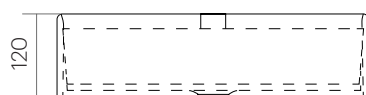

FEATURES

Dimensions 450 x 450 x 120 mm

Volume 0,60 m³

Weight 8 kg

*Installation using wall brackets.

AVAILABLE FINISHES

Colour applicable on the interior, exterior or both surfaces.

Matt
white

RAL
Colour

AVAILABLE TEXTURES

- Possibility of applying texture on the exterior wall surfaces in any colour from the RAL Classic colour chart.

Smooth
texture

Micro slate
texture

Slate
texture

Slab slate
texture

Concrete
texture

DESCRIPTION

Vasque carrée sans trop-plein avec fond arrière pour l'installation de mitigeur.
Installation murale*, à poser ou encastrée.

Fabriquée en Solid Surface.

- Bonde de drainage non incluse.
- Modèle de bonde compatible: V64SS.