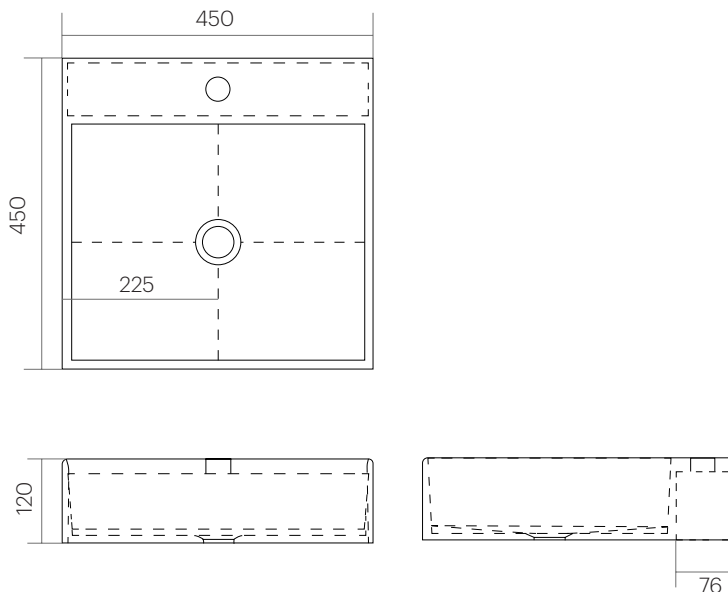

CARACTERÍSTICAS

Dimensiones	450 x 450 x 120 mm
Volumen	0,60 m ³
Peso	8 kg

*Instalación realizada mediante escuadras a pared.

ACABADOS DISPONIBLES

Color aplicable en el interior, el exterior o ambas superficies.

Textura
pizarra lasca

Textura
hormigón

DESCRIPTION

Square basin without overflow with rear base for installation of taps.

Wall-mounted*, on-top or recessed installation.

Made of Solid Surface.

- Drain valve not included.
- Compatible valve model: V64SS.

FEATURES

Dimensions 450 x 450 x 120 mm

Volume 0,60 m³

Weight 8 kg

*Installation using wall brackets.

AVAILABLE FINISHES

Colour applicable on the interior, exterior or both surfaces.

Matt
white

CHARACTÉRISTIQUES

Dimensions	450 x 450 x 120 mm
Volume	0,60 m ³
Poids	8 kg

*Installation au moyen de supports muraux.

FINITIONS DISPONIBLES

Couleur applicable pour les surfaces intérieures, extérieures ou les deux.