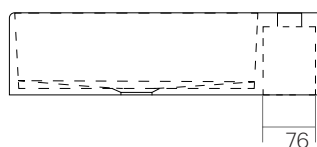

CARACTERÍSTICAS

Dimensiones	450 x 450 x 120 mm
Volumen	0,60 m ³
Peso	8 kg

*Instalación realizada mediante escuadras a pared.

ACABADOS DISPONIBLES

Color aplicable en el interior, el exterior o ambas superficies.

FEATURES

Dimensions 450 x 450 x 120 mm

Volume 0,60 m³

Weight 8 kg

*Installation using wall brackets.

AVAILABLE FINISHES

Colour applicable on the interior, exterior or both surfaces.

Matt
white

Concrete
texture

DESCRIPTION

Vasque carrée sans trop-plein avec fond arrière pour l'installation de mitigeur.
Installation murale*, à poser ou encastrée.

Fabriquée en Solid Surface.

- Bonde de drainage non incluse.
- Modèle de bonde compatible: V64SS.

CHARACTÉRISTIQUES

Dimensions	450 x 450 x 120 mm
Volume	0,60 m ³
Poids	8 kg

*Installation au moyen de supports muraux.

FINITIONS DISPONIBLES

Couleur applicable pour les surfaces intérieures, extérieures ou les deux.