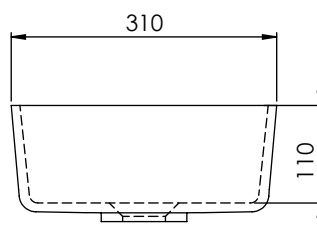

DESCRIPCIÓN

Lavabo rectangular sin rebosadero.
Instalación bajo encimera encastrada.

Fabricado en Solid Surface.

- Válvula de desagüe no incluida.
- Modelo de válvula compatible: V64SS.

CARACTERÍSTICAS

Dimensiones	650x310x130 mm
Volumen	0,42 m³
Peso	9 kg

ACABADOS DISPONIBLES

Color aplicable en el interior,
el exterior o ambas superficies.

Blanco
mate

Color
RAL