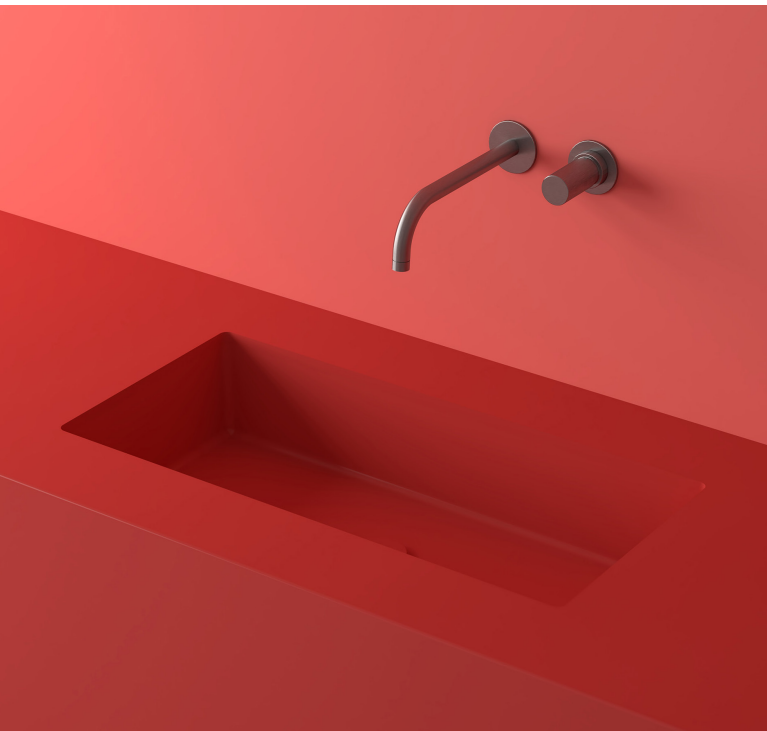

### DESCRIPCIÓN

Lavabo rectangular sin rebosadero.  
Instalación bajo encimera encastrada.

Fabricado en Solid Surface.

- Válvula de desagüe no incluida.
- Modelo de válvula compatible: V64SS.

### ACABADOS DISPONIBLES

Color aplicable en el interior,  
el exterior o ambas superficies.

Blanco  
mate

Color  
RAL

SANITARY

## DESCRIPTION

Rectangular basin without overflow.  
Recessed under-counter installation.

Made of Solid Surface.

- Drain valve not included.
- Compatible valve model: V64SS.

### DESCRIPTION

Vasque rectangulaire sans trop-plein.  
Installation encastrée sous le comptoir.

Fabriquée en Solid Surface.

- Bonde de drainage non incluse.
- Modèle de bonde compatible: V64SS.