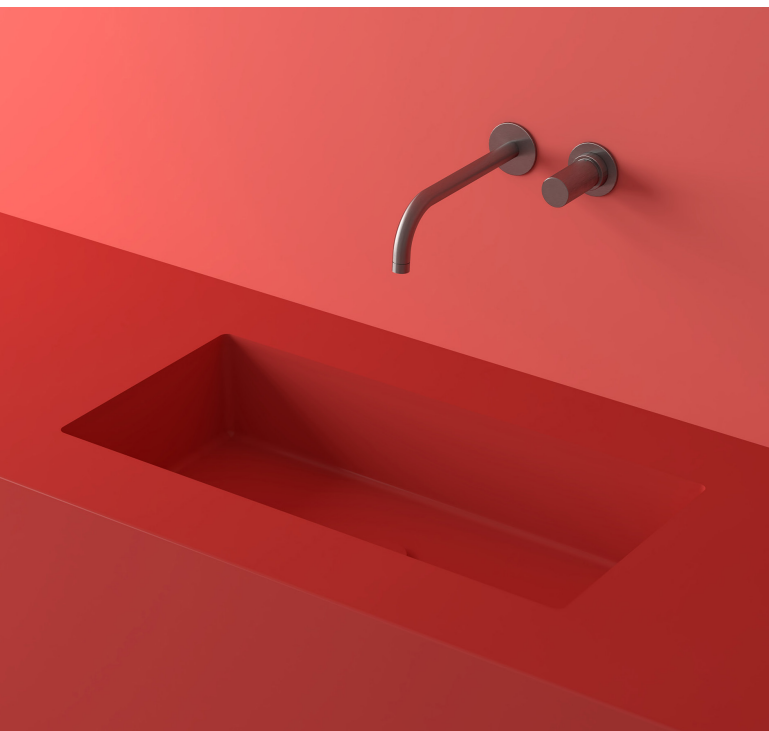

### DESCRIPCIÓN

Lavabo rectangular sin rebosadero.  
Instalación bajo encimera encastrada.

Fabricado en Solid Surface.

- Válvula de desagüe no incluida.
- Modelo de válvula compatible: V64SS.

### ACABADOS DISPONIBLES

Color aplicable en el interior,  
el exterior o ambas superficies.

Blanco  
mate

Color  
RAL

SANITARY

## DESCRIPTION

Rectangular basin without overflow.  
Recessed under-counter installation.

Made of Solid Surface.

- Drain valve not included.
- Compatible valve model: V64SS.

### DESCRIPTION

Vasque rectangulaire sans trop-plein.  
Installation encastrée sous le comptoir.

Fabriquée en Solid Surface.

- Bonde de drainage non incluse.
- Modèle de bonde compatible: V64SS.