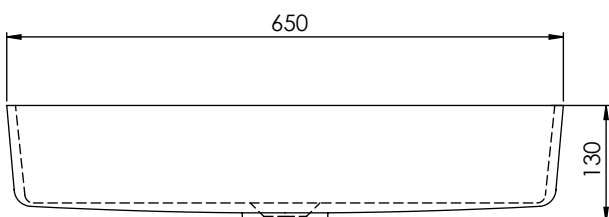

### CARACTERÍSTICAS

Dimensiones	650x310x130 mm
Volumen	0,42 m <sup>3</sup>
Peso	9 kg

## FEATURES

Dimensions	650x310x130 mm
Volume	0,42 m <sup>3</sup>
Weight	9 kg

### DESCRIPTION

Vasque rectangulaire sans trop-plein.  
Installation encastrée sous le comptoir.

Fabriquée en Solid Surface.

- Bonde de drainage non incluse.
- Modèle de bonde compatible: V64SS.

### CHARACTÉRISTIQUES

Dimensions	650x310x130 mm
Volume	0,42 m <sup>3</sup>
Poids	9 kg