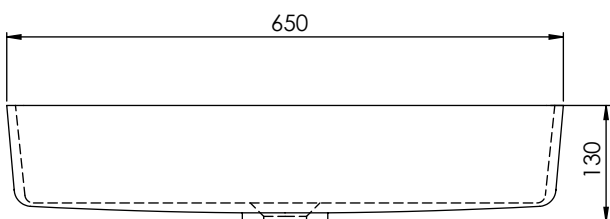

DESCRIPCIÓN

Lavabo rectangular sin rebosadero.
Instalación bajo encimera encastrada.

Fabricado en Solid Surface.

- Válvula de desagüe no incluida.
- Modelo de válvula compatible: V64SS.

CARACTERÍSTICAS

Dimensiones	650x310x130 mm
Volumen	0,42 m³
Peso	9 kg

ACABADOS DISPONIBLES

Color aplicable en el interior,
el exterior o ambas superficies.

Blanco
mate

Color
RAL