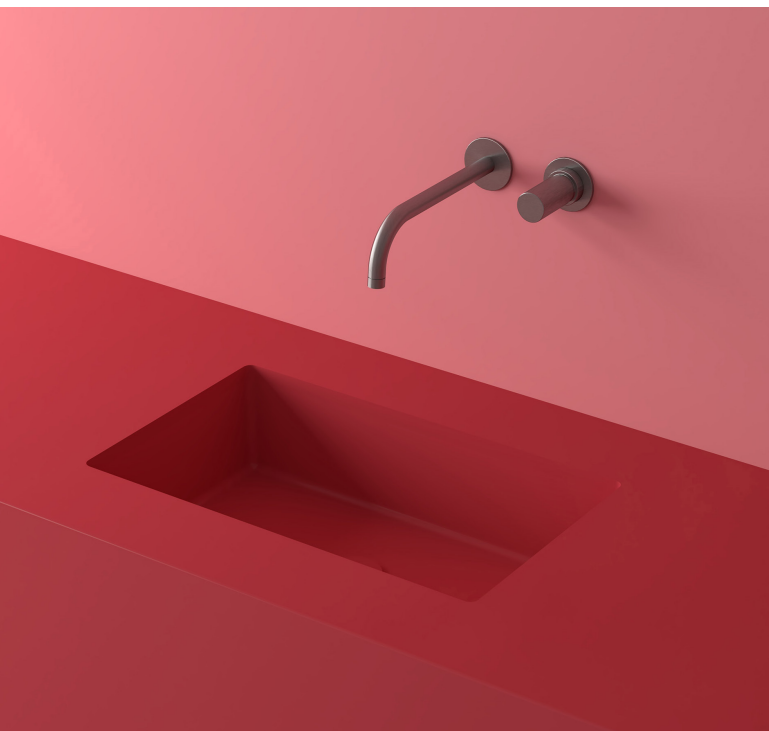

DESCRIPCIÓN

Lavabo rectangular sin rebosadero.
Instalación bajo encimera encastrada.

Fabricado en Solid Surface.

- Válvula de desagüe no incluida.
- Modelo de válvula compatible: V64SS.

CARACTERÍSTICAS

Dimensiones	510x310x130 mm
Volumen	0,34 m ³
Peso	7 kg

ACABADOS DISPONIBLES

Color aplicable en el interior,
el exterior o ambas superficies.

Blanco
mate

Color
RAL

DESCRIPTION

Rectangular basin without overflow.
Recessed under-counter installation.

Made of Solid Surface.

- Drain valve not included.
- Compatible valve model: V64SS.

FEATURES

Dimensions	510x310x130 mm
Volume	0,34 m ³
Weight	7 kg

AVAILABLE FINISHES

Colour applicable on the interior,
exterior or both surfaces.

Matt
white

RAL
Colour

DESCRIPTION

Vasque rectangulaire sans trop-plein.
Installation encastrée sous le comptoir.

Fabriquée en Solid Surface.

- Bonde de drainage non incluse.
- Modèle de bonde compatible: V64SS.