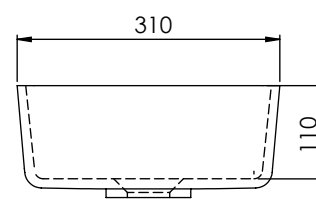

DESCRIPCIÓN

Lavabo rectangular sin rebosadero.
Instalación bajo encimera encastrada.

Fabricado en Solid Surface.

- Válvula de desagüe no incluida.
- Modelo de válvula compatible: V64SS.

CARACTERÍSTICAS

Dimensiones	510x310x130 mm
Volumen	0,34 m ³
Peso	7 kg

- Drain valve not included.
- Compatible valve model: V64SS.

FEATURES

Dimensions	510x310x130 mm
Volume	0,34 m ³
Weight	7 kg

AVAILABLE FINISHES

Colour applicable on the interior,
exterior or both surfaces.

Matt
white

RAL
Colour

DESCRIPTION

Vasque rectangulaire sans trop-plein.
Installation encastrée sous le comptoir.

Fabriquée en Solid Surface.

- Bonde de drainage non incluse.
- Modèle de bonde compatible: V64SS.

CHARACTÉRISTIQUES

Dimensions	510x310x130 mm
Volume	0,34 m ³
Poids	7 kg

FINITIONS DISPONIBLES

Couleur applicable pour les surfaces
intérieures, extérieures ou les deux.

Blanc
mat

Couleur
RAL