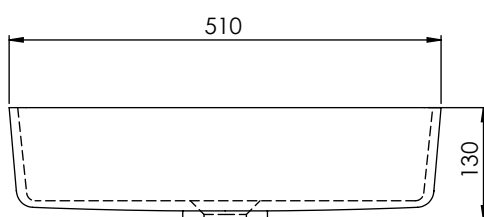

DESCRIPCIÓN

Lavabo rectangular sin rebosadero.
Instalación bajo encimera encastrada.

Fabricado en Solid Surface.

- Válvula de desagüe no incluida.
- Modelo de válvula compatible: V64SS.

CARACTERÍSTICAS

Dimensiones	510x310x130 mm
Volumen	0,34 m ³
Peso	7 kg

- Drain valve not included.
- Compatible valve model: V64SS.

FEATURES

Dimensions	510x310x130 mm
Volume	0,34 m ³
Weight	7 kg

AVAILABLE FINISHES

Colour applicable on the interior,
exterior or both surfaces.

Matt
white

RAL
Colour

DESCRIPTION

Vasque rectangulaire sans trop-plein.
Installation encastrée sous le comptoir.

Fabriquée en Solid Surface.

- Bonde de drainage non incluse.
- Modèle de bonde compatible: V64SS.

CHARACTÉRISTIQUES

Dimensions	510x310x130 mm
Volume	0,34 m ³
Poids	7 kg

FINITIONS DISPONIBLES

Couleur applicable pour les surfaces
intérieures, extérieures ou les deux.

Blanc
mat

Couleur
RAL