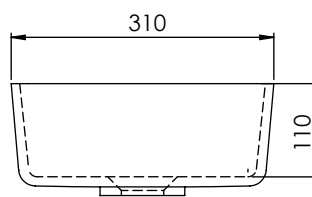

DESCRIPCIÓN

Lavabo rectangular sin rebosadero.
Instalación bajo encimera encastrada.

Fabricado en Solid Surface.

- Válvula de desagüe no incluida.
- Modelo de válvula compatible: V64SS.

CARACTERÍSTICAS

Dimensiones	510x310x130 mm
Volumen	0,34 m³
Peso	7 kg

ACABADOS DISPONIBLES

Color aplicable en el interior,
el exterior o ambas superficies.

Blanco
mate

Color
RAL