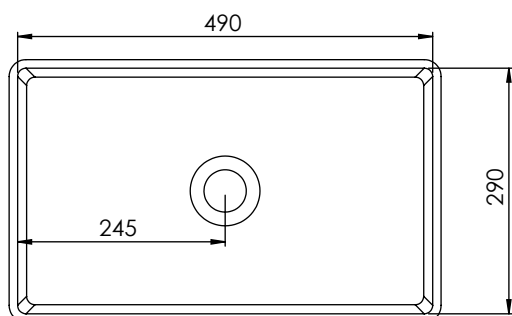

DESCRIPCIÓN

Lavabo rectangular sin rebosadero.
Instalación bajo encimera encastrada.

Fabricado en Solid Surface.

- Válvula de desagüe no incluida.
- Modelo de válvula compatible: V64SS.

CARACTERÍSTICAS

Dimensiones	510x310x130 mm
Volumen	0,34 m³
Peso	7 kg

ACABADOS DISPONIBLES

Color aplicable en el interior,
el exterior o ambas superficies.

Blanco
mate

Color
RAL