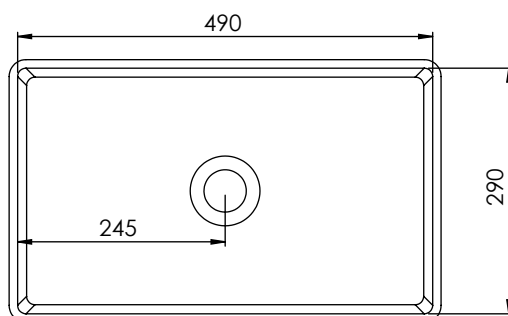

DESCRIPCIÓN

Lavabo rectangular sin rebosadero.
Instalación bajo encimera encastrada.

Fabricado en Solid Surface.

- Válvula de desagüe no incluida.
- Modelo de válvula compatible: V64SS.

CARACTERÍSTICAS

Dimensiones	510x310x130 mm
Volumen	0,34 m ³
Peso	7 kg

- Drain valve not included.
- Compatible valve model: V64SS.

FEATURES

Dimensions	510x310x130 mm
Volume	0,34 m ³
Weight	7 kg

AVAILABLE FINISHES

Colour applicable on the interior,
exterior or both surfaces.

Matt
white

RAL
Colour

DESCRIPTION

Vasque rectangulaire sans trop-plein.
Installation encastrée sous le comptoir.

Fabriquée en Solid Surface.

- Bonde de drainage non incluse.
- Modèle de bonde compatible: V64SS.

CHARACTÉRISTIQUES

Dimensions	510x310x130 mm
Volume	0,34 m ³
Poids	7 kg

FINITIONS DISPONIBLES

Couleur applicable pour les surfaces
intérieures, extérieures ou les deux.

Blanc
mat

Couleur
RAL