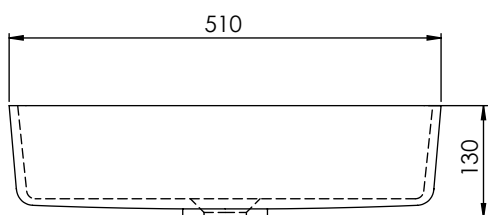

DESCRIPCIÓN

Lavabo rectangular sin rebosadero.
Instalación bajo encimera encastrada.

Fabricado en Solid Surface.

- Válvula de desagüe no incluida.
- Modelo de válvula compatible: V64SS.

CARACTERÍSTICAS

Dimensiones	510x310x130 mm
Volumen	0,34 m ³
Peso	7 kg

ACABADOS DISPONIBLES

Color aplicable en el interior,
el exterior o ambas superficies.

Blanco
mate

Color
RAL

DESCRIPTION

Rectangular basin without overflow.
Recessed under-counter installation.

Made of Solid Surface.

- Drain valve not included.
- Compatible valve model: V64SS.

FEATURES

Dimensions	510x310x130 mm
Volume	0,34 m ³
Weight	7 kg

AVAILABLE FINISHES

Colour applicable on the interior,
exterior or both surfaces.

CHARACTÉRISTIQUES

Dimensions	510x310x130 mm
Volume	0,34 m ³
Poids	7 kg

FINITIONS DISPONIBLES

Couleur applicable pour les surfaces
intérieures, extérieures ou les deux.

Blanc
mat

Couleur
RAL