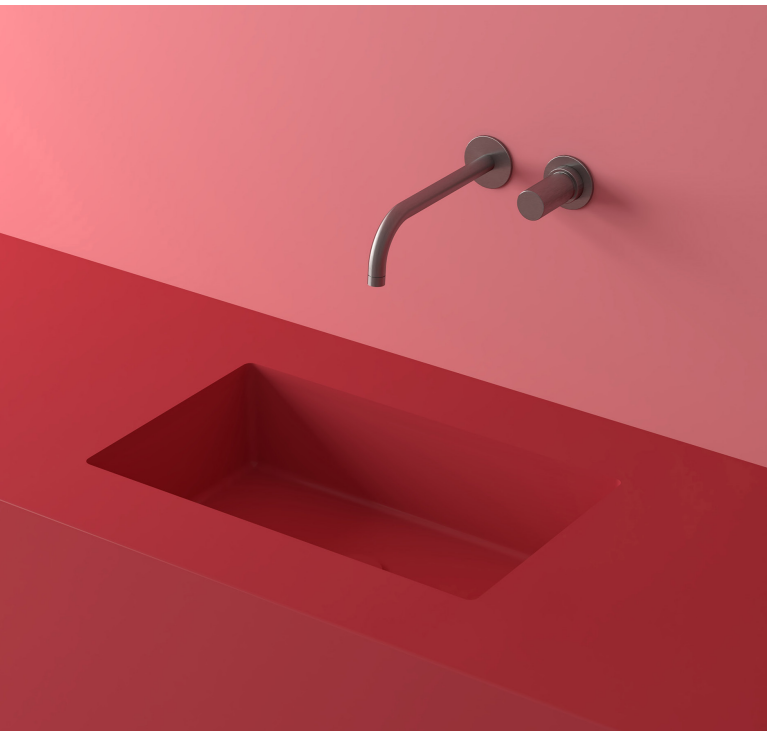

DESCRIPCIÓN

Lavabo rectangular sin rebosadero.
Instalación bajo encimera encastrada.

Fabricado en Solid Surface.

- Válvula de desagüe no incluida.
- Modelo de válvula compatible: V64SS.

CARACTERÍSTICAS

Dimensiones	510x310x130 mm
Volumen	0,34 m ³
Peso	7 kg

ACABADOS DISPONIBLES

Color aplicable en el interior,
el exterior o ambas superficies.

Blanco
mate

Color
RAL

DESCRIPTION

Rectangular basin without overflow.
Recessed under-counter installation.

Made of Solid Surface.

- Drain valve not included.
- Compatible valve model: V64SS.

FEATURES

Dimensions	510x310x130 mm
Volume	0,34 m ³
Weight	7 kg

AVAILABLE FINISHES

Colour applicable on the interior,
exterior or both surfaces.

Matt
white

RAL
Colour

DESCRIPTION

Vasque rectangulaire sans trop-plein.
Installation encastrée sous le comptoir.

Fabriquée en Solid Surface.

- Bonde de drainage non incluse.
- Modèle de bonde compatible: V64SS.