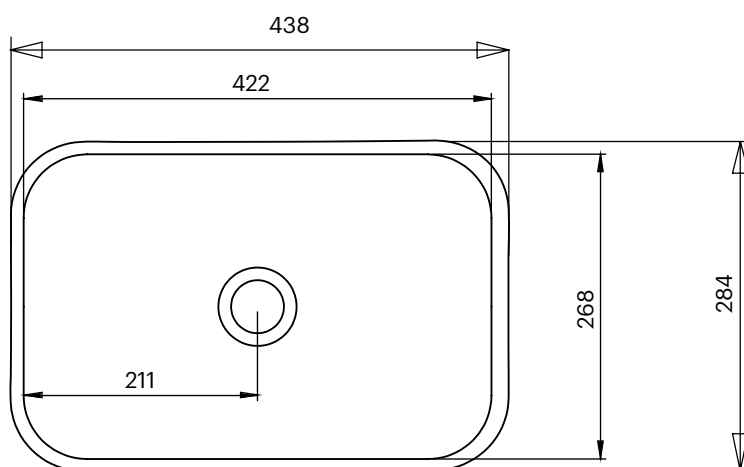

DESCRIPCIÓN

Lavabo de formas orgánicas con acabados redondeados sin rebosadero. Instalación sobre encimera o encastrada.

Fabricado en Solid Surface.

- Válvula de desagüe no incluida.
- Modelo de válvula compatible: V64SS.

CARACTERÍSTICAS

Dimensiones	438 x 284 x 120 mm
Volumen	0,17 m ³
Peso	7 kg

ACABADOS DISPONIBLES

Color aplicable en el interior, el exterior o ambas superficies.

Blanco
mate

Color
RAL

SANITARY

LC6M

FEATURES

Dimensions	438 x 284 x 120 mm
Volume	0,17 m ³
Weight	7 kg

AVAILABLE FINISHES

Colour applicable on the interior, exterior or both surfaces.

Matt
white

RAL
Colour

DESCRIPTION

Vasque rectangulaire à bord émoussé sans trop-plein.
Installation à poser ou encastrée.

Fabriquée en Solid Surface.

- Bonde de drainage non incluse.
- Modèle de bonde compatible: V64SS.

CHARACTÉRISTIQUES

Dimensions	438 x 284 x 120 mm
Volume	0,17 m ³
Poids	7 kg

FINITIONS DISPONIBLES

Couleur applicable pour les surfaces intérieures, extérieures ou les deux.