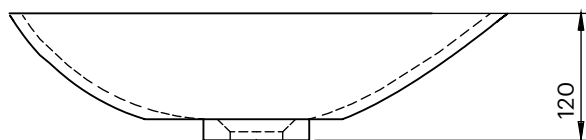

FEATURES

Dimensions	438 x 284 x 120 mm
Volume	0,17 m ³
Weight	7 kg

AVAILABLE FINISHES

Colour applicable on the interior, exterior or both surfaces.

Matt
white

RAL
Colour

DESCRIPTION

Vasque rectangulaire à bord émoussé sans trop-plein.
Installation à poser ou encastrée.

Fabriquée en Solid Surface.

- Bonde de drainage non incluse.
- Modèle de bonde compatible: V64SS.

CHARACTÉRISTIQUES

Dimensions	438 x 284 x 120 mm
Volume	0,17 m ³
Poids	7 kg

FINITIONS DISPONIBLES

Couleur applicable pour les surfaces intérieures, extérieures ou les deux.