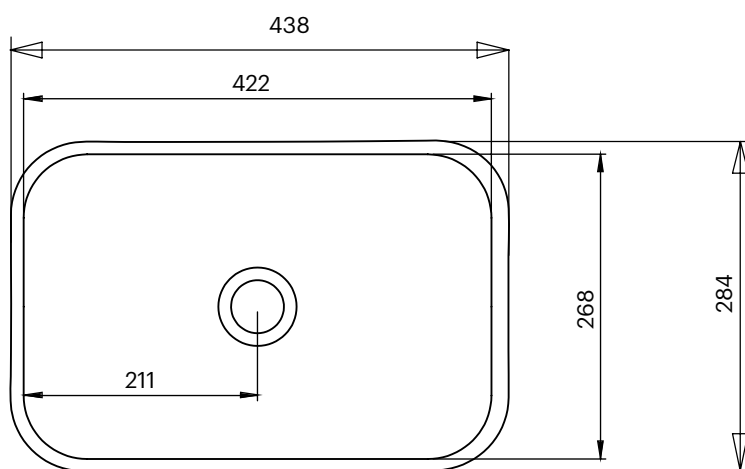

CARACTERÍSTICAS

Dimensiones	438 x 284 x 120 mm
Volumen	0,17 m ³
Peso	7 kg

ACABADOS DISPONIBLES

Color aplicable en el interior, el exterior o ambas superficies.

Blanco
mate

Color
RAL

SANITARY

LC6M

FEATURES

Dimensions	438 x 284 x 120 mm
Volume	0,17 m ³
Weight	7 kg

AVAILABLE FINISHES

Colour applicable on the interior, exterior or both surfaces.

Matt
white

RAL
Colour

DESCRIPTION

Vasque rectangulaire à bord émoussé sans trop-plein.
Installation à poser ou encastrée.

Fabriquée en Solid Surface.

- Bonde de drainage non incluse.
- Modèle de bonde compatible: V64SS.

CHARACTÉRISTIQUES

Dimensions	438 x 284 x 120 mm
Volume	0,17 m ³
Poids	7 kg

FINITIONS DISPONIBLES

Couleur applicable pour les surfaces intérieures, extérieures ou les deux.