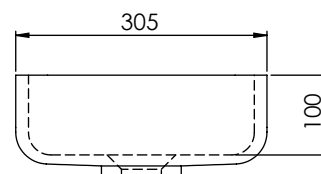

### CARACTERÍSTICAS

Dimensiones 490x305x125 mm

Volumen 0,26 m<sup>3</sup>

Peso 7 kg

\*Instalación realizada mediante escuadras a pared.

### FEATURES

Dimensions	490x305x125 mm
Volume	0,26 m <sup>3</sup>
Weight	7 kg

\*Installation using wall brackets.

### DESCRIPTION

Vasque rectangulaire à bord émoussé sans trop-plein. Installation murale\*, ou encastrée.

Fabriquée en Solid Surface.

- Bonde de drainage non incluse.
- Modèle de bonde compatible: V64SS.

### CHARACTÉRISTIQUES

Dimensions 490x305x125 mm

Volume 0,26 m<sup>3</sup>

Poids 7 kg

\*Installation au moyen de supports muraux.