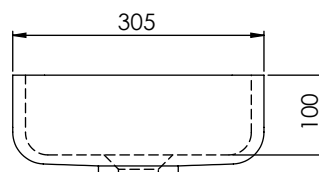

ACABADOS DISPONIBLES

Color aplicable en el interior, el exterior o ambas superficies.

Blanco
mate

Color
RAL