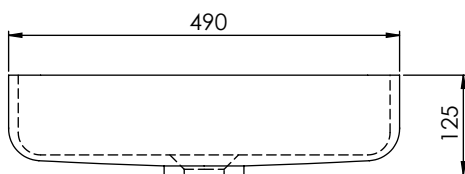

### CARACTERÍSTICAS

Dimensiones 490x305x125 mm

Volumen 0,26 m<sup>3</sup>

Peso 7 kg

\*Instalación realizada mediante escuadras a pared.

### FEATURES

Dimensions	490x305x125 mm
Volume	0,26 m <sup>3</sup>
Weight	7 kg

\*Installation using wall brackets.

### DESCRIPTION

Vasque rectangulaire à bord émoussé sans trop-plein. Installation murale\*, ou encastrée.

Fabriquée en Solid Surface.

- Bonde de drainage non incluse.
- Modèle de bonde compatible: V64SS.

### CHARACTÉRISTIQUES

Dimensions 490x305x125 mm

Volume 0,26 m<sup>3</sup>

Poids 7 kg

\*Installation au moyen de supports muraux.