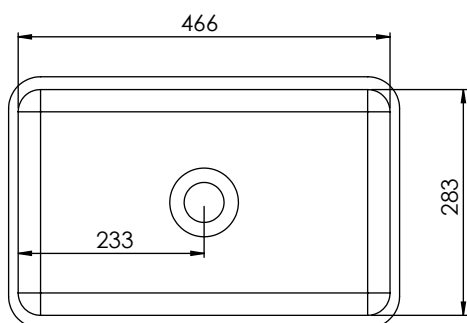

### CARACTERÍSTICAS

Dimensiones 490x305x125 mm

Volumen 0,26 m<sup>3</sup>

Peso 7 kg

\*Instalación realizada mediante escuadras a pared.

### DESCRIPTION

Rectangular basin with blunt edge without overflow.  
Wall-mounted\* or recessed installation.

Made of Solid Surface.

- Drain valve not included.
- Compatible valve model: V64SS.

### FEATURES

Dimensions	490x305x125 mm
Volume	0,26 m <sup>3</sup>
Weight	7 kg

\*Installation using wall brackets.

### CHARACTÉRISTIQUES

Dimensions 490x305x125 mm

Volume 0,26 m<sup>3</sup>

Poids 7 kg

\*Installation au moyen de supports muraux.