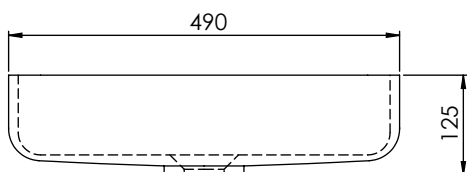

ACABADOS DISPONIBLES

Color aplicable en el interior, el exterior o ambas superficies.

Blanco
mate

Color
RAL