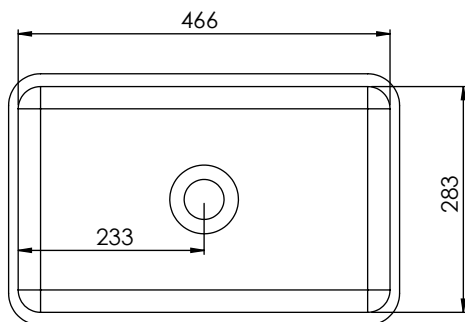

### CARACTERÍSTICAS

Dimensiones 490x305x125 mm

Volumen 0,26 m<sup>3</sup>

Peso 7 kg

\*Instalación realizada mediante escuadras a pared.

### FEATURES

Dimensions	490x305x125 mm
Volume	0,26 m <sup>3</sup>
Weight	7 kg

\*Installation using wall brackets.

### DESCRIPTION

Vasque rectangulaire à bord émoussé sans trop-plein. Installation murale\*, ou encastrée.

Fabriquée en Solid Surface.

- Bonde de drainage non incluse.
- Modèle de bonde compatible: V64SS.

### CHARACTÉRISTIQUES

Dimensions 490x305x125 mm

Volume 0,26 m<sup>3</sup>

Poids 7 kg

\*Installation au moyen de supports muraux.