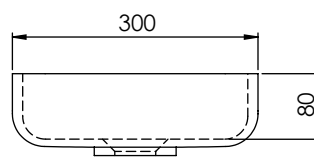

DESCRIPCIÓN

Lavabo rectangular con canto romo sin rebosadero. Instalación mural* o encastrada.

Fabricado en Solid Surface.

- Válvula de desagüe no incluida.
- Modelo de válvula compatible: V64SS.

CARACTERÍSTICAS

Dimensiones	480x300x100 mm
Volumen	0,38 m ³
Peso	8 kg

*Instalación realizada mediante escuadras a pared.

ACABADOS DISPONIBLES

Color aplicable en el interior, el exterior o ambas superficies.

Blanco
mate

Color
RAL

DESCRIPTION

Rectangular basin with blunt edge without overflow.
Wall-mounted* or recessed installation.

Made of Solid Surface.

- Drain valve not included.
- Compatible valve model: V64SS.

FEATURES

Dimensions	480x300x100 mm
Volume	0,38 m ³
Weight	8 kg

Fabriquée en Solid Surface.

- Bonde de drainage non incluse.
- Modèle de bonde compatible: V64SS.

CHARACTÉRISTIQUES

Dimensions	480x300x100 mm
Volume	0,38 m ³
Poids	8 kg

*Installation au moyen de supports muraux.