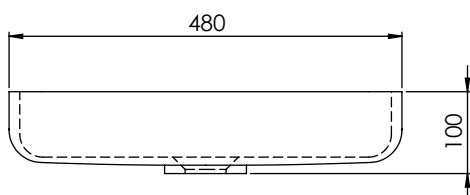

DESCRIPCIÓN

Lavabo rectangular con canto romo sin rebosadero. Instalación mural* o encastrada.

Fabricado en Solid Surface.

- Válvula de desagüe no incluida.
- Modelo de válvula compatible: V64SS.

CARACTERÍSTICAS

Dimensiones	480x300x100 mm
Volumen	0,38 m ³
Peso	8 kg

*Instalación realizada mediante escuadras a pared.

ACABADOS DISPONIBLES

Color aplicable en el interior, el exterior o ambas superficies.

Blanco
mate

Color
RAL

DESCRIPTION

Rectangular basin with blunt edge without overflow.
Wall-mounted* or recessed installation.

Made of Solid Surface.

- Drain valve not included.
- Compatible valve model: V64SS.

FEATURES

Dimensions	480x300x100 mm
Volume	0,38 m ³
Weight	8 kg

Fabriquée en Solid Surface.

- Bonde de drainage non incluse.
- Modèle de bonde compatible: V64SS.

CHARACTÉRISTIQUES

Dimensions	480x300x100 mm
Volume	0,38 m ³
Poids	8 kg

*Installation au moyen de supports muraux.