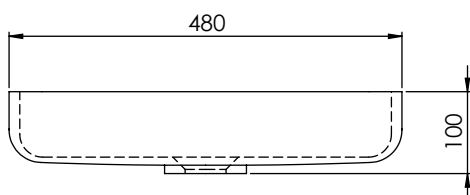

Dimensiones	480x300x100 mm
Volumen	0,38 m ³
Peso	8 kg

*Instalación realizada mediante escuadras a pared.

ACABADOS DISPONIBLES

Color aplicable en el interior, el exterior o ambas superficies.

Blanco
mate

Color
RAL

DESCRIPTION

Rectangular basin with blunt edge without overflow.
Wall-mounted* or recessed installation.

Made of Solid Surface.

- Drain valve not included.
- Compatible valve model: V64SS.

FEATURES

Dimensions	480x300x100 mm
Volume	0,38 m ³
Weight	8 kg

*Installation using wall brackets.

AVAILABLE FINISHES

Colour applicable on the interior,
exterior or both surfaces.

Matt
white

RAL
Colour

DESCRIPTION

Vasque rectangulaire à bord émoussé sans trop-plein. Installation murale*, ou encastrée.

Fabriquée en Solid Surface.

- Bonde de drainage non incluse.
- Modèle de bonde compatible: V64SS.

CHARACTÉRISTIQUES

Dimensions	480x300x100 mm
Volume	0,38 m ³
Poids	8 kg

*Installation au moyen de supports muraux.