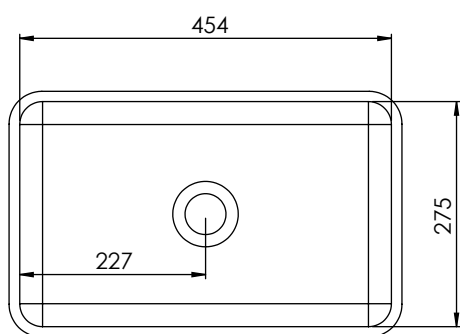

DESCRIPCIÓN

Lavabo rectangular con canto romo sin rebosadero. Instalación mural* o encastrada.

Fabricado en Solid Surface.

- Válvula de desagüe no incluida.
- Modelo de válvula compatible: V64SS.

CARACTERÍSTICAS

Dimensiones	480x300x100 mm
Volumen	0,38 m ³
Peso	8 kg

*Instalación realizada mediante escuadras a pared.

ACABADOS DISPONIBLES

Color aplicable en el interior, el exterior o ambas superficies.

Blanco
mate

Color
RAL

DESCRIPTION

Rectangular basin with blunt edge without overflow.
Wall-mounted* or recessed installation.

Made of Solid Surface.

- Drain valve not included.
- Compatible valve model: V64SS.

FEATURES

Dimensions	480x300x100 mm
Volume	0,38 m ³
Weight	8 kg

Fabriquée en Solid Surface.

- Bonde de drainage non incluse.
- Modèle de bonde compatible: V64SS.

CHARACTÉRISTIQUES

Dimensions	480x300x100 mm
Volume	0,38 m ³
Poids	8 kg

*Installation au moyen de supports muraux.