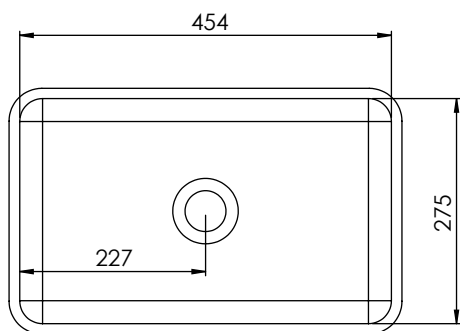

Dimensiones	480x300x100 mm
Volumen	0,38 m ³
Peso	8 kg

*Instalación realizada mediante escuadras a pared.

ACABADOS DISPONIBLES

Color aplicable en el interior, el exterior o ambas superficies.

Blanco
mate

Color
RAL

DESCRIPTION

Rectangular basin with blunt edge without overflow.
Wall-mounted* or recessed installation.

Made of Solid Surface.

- Drain valve not included.
- Compatible valve model: V64SS.

FEATURES

Dimensions	480x300x100 mm
Volume	0,38 m ³
Weight	8 kg

*Installation using wall brackets.

AVAILABLE FINISHES

Colour applicable on the interior,
exterior or both surfaces.

Matt
white

RAL
Colour

DESCRIPTION

Vasque rectangulaire à bord émoussé sans trop-plein. Installation murale*, ou encastrée.

Fabriquée en Solid Surface.

- Bonde de drainage non incluse.
- Modèle de bonde compatible: V64SS.

CHARACTÉRISTIQUES

Dimensions	480x300x100 mm
Volume	0,38 m ³
Poids	8 kg

*Installation au moyen de supports muraux.