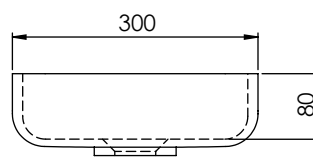

Dimensiones	480x300x100 mm
Volumen	0,38 m ³
Peso	8 kg

*Instalación realizada mediante escuadras a pared.

ACABADOS DISPONIBLES

Color aplicable en el interior, el exterior o ambas superficies.

Blanco
mate

Color
RAL

DESCRIPTION

Rectangular basin with blunt edge without overflow.
Wall-mounted* or recessed installation.

Made of Solid Surface.

- Drain valve not included.
- Compatible valve model: V64SS.

FEATURES

Dimensions	480x300x100 mm
Volume	0,38 m ³
Weight	8 kg

*Installation using wall brackets.

AVAILABLE FINISHES

Colour applicable on the interior,
exterior or both surfaces.

Matt
white

RAL
Colour

DESCRIPTION

Vasque rectangulaire à bord émoussé sans trop-plein. Installation murale*, ou encastrée.

Fabriquée en Solid Surface.

- Bonde de drainage non incluse.
- Modèle de bonde compatible: V64SS.

CHARACTÉRISTIQUES

Dimensions	480x300x100 mm
Volume	0,38 m ³
Poids	8 kg

*Installation au moyen de supports muraux.