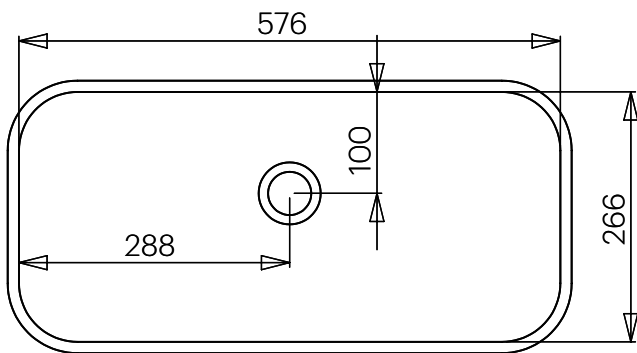

DESCRIPCIÓN

Lavabo rectangular con canto romo sin rebosadero.
 Instalación mural* o encastrada.

Fabricado en Solid Surface.

- Válvula de desagüe no incluida.
- Modelo de válvula compatible: V64SS.

CARACTERÍSTICAS

Dimensiones 600 x 290 x 130 mm

Volumen 0,38 m³

Peso 9 kg

*Instalación realizada mediante escuadras a pared.

ACABADOS DISPONIBLES

Color aplicable en el interior, el exterior o ambas superficies.

Blanco
mate

Color
RAL

DESCRIPTION

Rectangular basin with blunt edge without overflow.
Wall-mounted* or recessed installation.

Made of Solid Surface.

- Drain valve not included.
- Compatible valve model: V64SS.

FEATURES

Dimensions 600 x 290 x 130 mm

Dimensions	600 x 290 x 130 mm
Volume	0,38 m ³
Poids	9 kg

*Installation au moyen de supports muraux.

FINITIONS DISPONIBLES

Couleur applicable pour les surfaces intérieures, extérieures ou les deux.

Blanc
mat