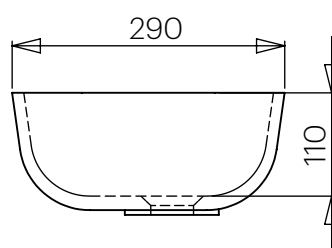

Dimensiones 600 x 290 x 130 mm

Volumen 0,38 m³

Peso 9 kg

*Instalación realizada mediante escuadras a pared.

ACABADOS DISPONIBLES

Color aplicable en el interior, el exterior o ambas superficies.

Blanco
mate

Color
RAL

DESCRIPTION

Rectangular basin with blunt edge without overflow.
Wall-mounted* or recessed installation.

Made of Solid Surface.

- Drain valve not included.
- Compatible valve model: V64SS.

FEATURES

Dimensions 600 x 290 x 130 mm

Volume 0,38 m³

Weight 9 kg

*Installation using wall brackets.

AVAILABLE FINISHES

Colour applicable on the interior, exterior or both surfaces.

Matt
white

RAL
Colour

DESCRIPTION

Dimensions	600 x 290 x 130 mm
Volume	0,38 m ³
Poids	9 kg

*Installation au moyen de supports muraux.

FINITIONS DISPONIBLES

Couleur applicable pour les surfaces intérieures, extérieures ou les deux.

Blanc
mat