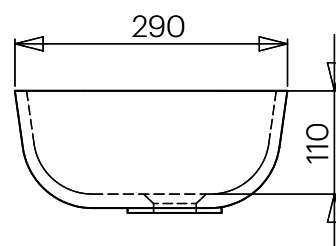

DESCRIPCIÓN

Lavabo rectangular con canto romo sin rebosadero.
 Instalación mural* o encastrada.

Fabricado en Solid Surface.

- Válvula de desagüe no incluida.
- Modelo de válvula compatible: V64SS.

CARACTERÍSTICAS

Dimensiones 600 x 290 x 130 mm

Volumen 0,38 m³

Peso 9 kg

*Instalación realizada mediante escuadras a pared.

ACABADOS DISPONIBLES

Color aplicable en el interior, el exterior o ambas superficies.

Blanco
mate

Color
RAL

DESCRIPTION

Rectangular basin with blunt edge without overflow.
Wall-mounted* or recessed installation.

Made of Solid Surface.

- Drain valve not included.
- Compatible valve model: V64SS.

FEATURES

Dimensions 600 x 290 x 130 mm

Dimensions	600 x 290 x 130 mm
Volume	0,38 m ³
Poids	9 kg

*Installation au moyen de supports muraux.

FINITIONS DISPONIBLES

Couleur applicable pour les surfaces intérieures, extérieures ou les deux.

Blanc
mat