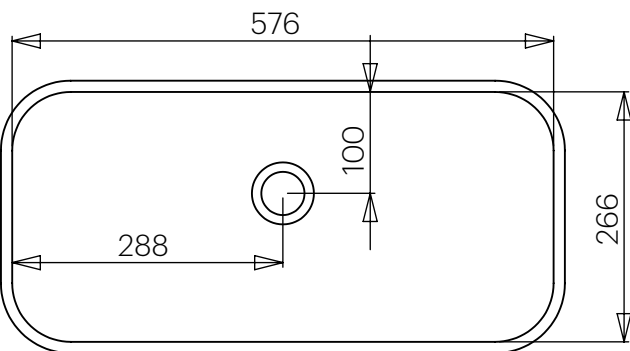

Dimensiones 600 x 290 x 130 mm

Volumen 0,38 m³

Peso 9 kg

*Instalación realizada mediante escuadras a pared.

ACABADOS DISPONIBLES

Color aplicable en el interior, el exterior o ambas superficies.

Blanco
mate

Color
RAL

DESCRIPTION

Rectangular basin with blunt edge without overflow.
Wall-mounted* or recessed installation.

Made of Solid Surface.

- Drain valve not included.
- Compatible valve model: V64SS.

FEATURES

Dimensions 600 x 290 x 130 mm

Volume 0,38 m³

Weight 9 kg

*Installation using wall brackets.

AVAILABLE FINISHES

Colour applicable on the interior, exterior or both surfaces.

Matt
white

RAL
Colour

DESCRIPTION

Dimensions	600 x 290 x 130 mm
Volume	0,38 m ³
Poids	9 kg

*Installation au moyen de supports muraux.

FINITIONS DISPONIBLES

Couleur applicable pour les surfaces intérieures, extérieures ou les deux.

Blanc
mat