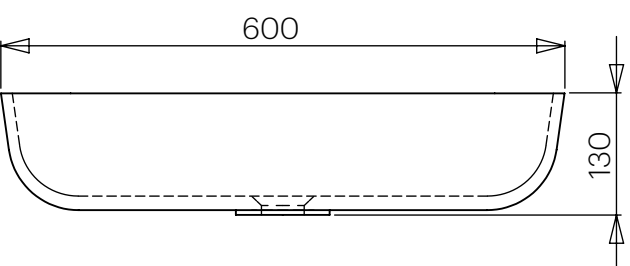

Dimensiones 600 x 290 x 130 mm

Volumen 0,38 m³

Peso 9 kg

*Instalación realizada mediante escuadras a pared.

ACABADOS DISPONIBLES

Color aplicable en el interior, el exterior o ambas superficies.

Blanco
mate

Color
RAL

DESCRIPTION

Rectangular basin with blunt edge without overflow.
Wall-mounted* or recessed installation.

Made of Solid Surface.

- Drain valve not included.
- Compatible valve model: V64SS.

FEATURES

Dimensions 600 x 290 x 130 mm

Volume 0,38 m³

Weight 9 kg

*Installation using wall brackets.

AVAILABLE FINISHES

Colour applicable on the interior, exterior or both surfaces.

Matt
white

RAL
Colour

DESCRIPTION

Dimensions	600 x 290 x 130 mm
Volume	0,38 m ³
Poids	9 kg

*Installation au moyen de supports muraux.

FINITIONS DISPONIBLES

Couleur applicable pour les surfaces intérieures, extérieures ou les deux.

Blanc
mat