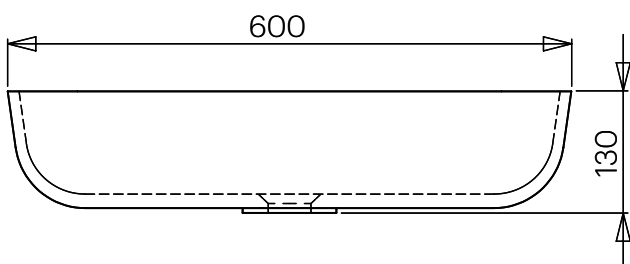

DESCRIPCIÓN

Lavabo rectangular con canto romo sin rebosadero.
 Instalación mural* o encastrada.

Fabricado en Solid Surface.

- Válvula de desagüe no incluida.
- Modelo de válvula compatible: V64SS.

CARACTERÍSTICAS

Dimensiones 600 x 290 x 130 mm

Volumen 0,38 m³

Peso 9 kg

*Instalación realizada mediante escuadras a pared.

ACABADOS DISPONIBLES

Color aplicable en el interior, el exterior o ambas superficies.

Blanco
mate

Color
RAL

DESCRIPTION

Rectangular basin with blunt edge without overflow.
Wall-mounted* or recessed installation.

Made of Solid Surface.

- Drain valve not included.
- Compatible valve model: V64SS.

FEATURES

Dimensions 600 x 290 x 130 mm

Dimensions	600 x 290 x 130 mm
Volume	0,38 m ³
Poids	9 kg

*Installation au moyen de supports muraux.

FINITIONS DISPONIBLES

Couleur applicable pour les surfaces intérieures, extérieures ou les deux.

Blanc
mat