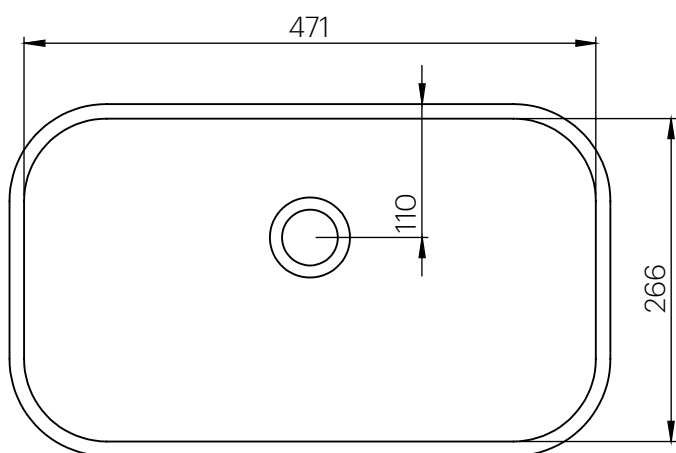

DESCRIPCIÓN

Lavabo rectangular con canto romo sin rebosadero.
Instalación mural* o encastrada.

Fabricado en Solid Surface.

- Válvula de desagüe no incluida.
- Modelo de válvula compatible: V64SS.

CARACTERÍSTICAS

Dimensiones	495 x 290 x 118 mm
Volumen	0,31 m³
Peso	7,5 kg

*Instalación realizada mediante escuadras a pared.

ACABADOS DISPONIBLES

Color aplicable en el interior, el exterior o ambas superficies.

Blanco
mate

Color
RAL