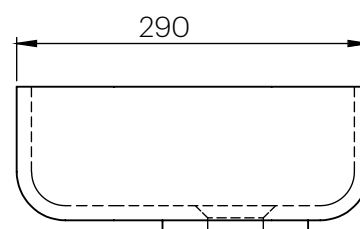

## CARACTERÍSTICAS

Dimensiones	495 x 290 x 118 mm
Volumen	0,31 m <sup>3</sup>
Peso	7,5 kg

\*Instalación realizada mediante escuadras a pared.

## FEATURES

Dimensions	495 x 290 x 118 mm
Volume	0,31 m <sup>3</sup>
Weight	7,5 kg

\*Installation using wall brackets.

## DESCRIPTION

Vasque rectangulaire à bord émoussé sans trop-plein.  
Installation murale\*, ou encastrée.

Fabriquée en Solid Surface.

- Bonde de drainage non incluse.
- Modèle de bonde compatible: V64SS.

## CHARACTÉRISTIQUES

Dimensions	495 x 290 x 118 mm
Volume	0,31 m <sup>3</sup>
Poids	7,5 kg

\*Installation au moyen de supports muraux.