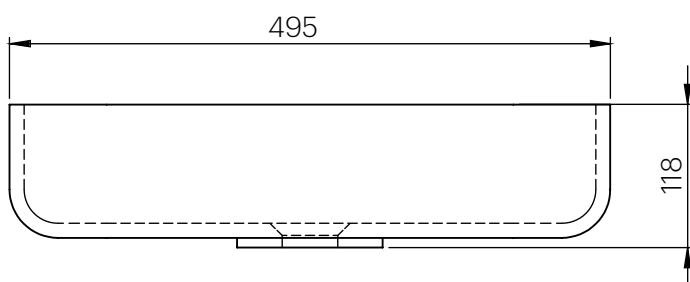

## CARACTERÍSTICAS

Dimensiones	495 x 290 x 118 mm
Volumen	0,31 m <sup>3</sup>
Peso	7,5 kg

\*Instalación realizada mediante escuadras a pared.

## DESCRIPTION

Rectangular basin with blunt edge without overflow.  
Wall-mounted\* or recessed installation.

Made of Solid Surface.

- Drain valve not included.
- Compatible valve model: V64SS.

## FEATURES

Dimensions	495 x 290 x 118 mm
Volume	0,31 m <sup>3</sup>
Weight	7,5 kg

\*Installation using wall brackets.

## CHARACTÉRISTIQUES

Dimensions	495 x 290 x 118 mm
Volume	0,31 m <sup>3</sup>
Poids	7,5 kg

\*Installation au moyen de supports muraux.