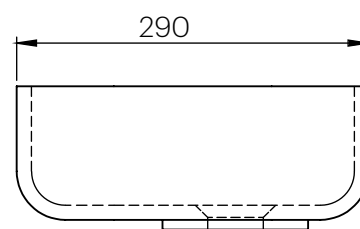

DESCRIPCIÓN

Lavabo rectangular con canto romo sin rebosadero.
Instalación mural* o encastrada.

Fabricado en Solid Surface.

- Válvula de desagüe no incluida.
- Modelo de válvula compatible: V64SS.

CARACTERÍSTICAS

Dimensiones	495 x 290 x 118 mm
Volumen	0,31 m³
Peso	7,5 kg

*Instalación realizada mediante escuadras a pared.

ACABADOS DISPONIBLES

Color aplicable en el interior, el exterior o ambas superficies.

Blanco
mate

Color
RAL