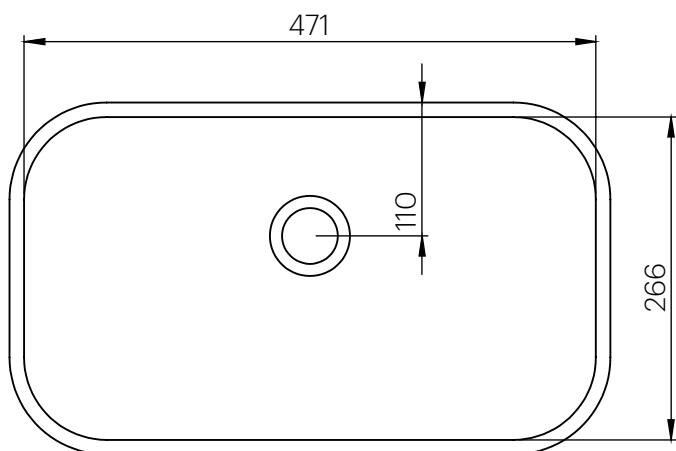

## CARACTERÍSTICAS

Dimensiones	495 x 290 x 118 mm
Volumen	0,31 m <sup>3</sup>
Peso	7,5 kg

\*Instalación realizada mediante escuadras a pared.

## FEATURES

Dimensions	495 x 290 x 118 mm
Volume	0,31 m <sup>3</sup>
Weight	7,5 kg

\*Installation using wall brackets.

## DESCRIPTION

Vasque rectangulaire à bord émoussé sans trop-plein.  
Installation murale\*, ou encastrée.

Fabriquée en Solid Surface.

- Bonde de drainage non incluse.
- Modèle de bonde compatible: V64SS.

## CHARACTÉRISTIQUES

Dimensions	495 x 290 x 118 mm
Volume	0,31 m <sup>3</sup>
Poids	7,5 kg

\*Installation au moyen de supports muraux.