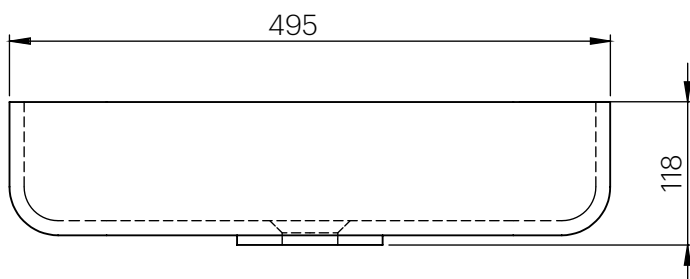

## CARACTERÍSTICAS

Dimensiones	495 x 290 x 118 mm
Volumen	0,31 m <sup>3</sup>
Peso	7,5 kg

\*Instalación realizada mediante escuadras a pared.

## FEATURES

Dimensions	495 x 290 x 118 mm
Volume	0,31 m <sup>3</sup>
Weight	7,5 kg

\*Installation using wall brackets.

## DESCRIPTION

Vasque rectangulaire à bord émoussé sans trop-plein.  
Installation murale\*, ou encastrée.

Fabriquée en Solid Surface.

- Bonde de drainage non incluse.
- Modèle de bonde compatible: V64SS.

## CHARACTÉRISTIQUES

Dimensions	495 x 290 x 118 mm
Volume	0,31 m <sup>3</sup>
Poids	7,5 kg

\*Installation au moyen de supports muraux.