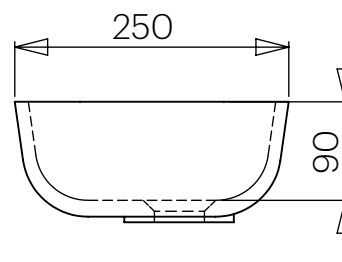

Dimensiones	460 x 250 x 110 mm
Volumen	0,25 m ³
Peso	6 kg

*Instalación realizada mediante escuadras a pared.

ACABADOS DISPONIBLES

Color aplicable en el interior, el exterior o ambas superficies.

Blanco
mate

Dimensions 460 x 250 x 110 mm

Volume 0,25 m³

Weight 6 kg

*Installation using wall brackets.

AVAILABLE FINISHES

Colour applicable on the interior, exterior or both surfaces.

Matt
white

RAL
Colour

DESCRIPTION

Vasque rectangulaire à bord émoussé sans trop-plein.
Installation murale*, ou encastrée.

Fabriquée en Solid Surface.

- Bonde de drainage non incluse.
- Modèle de bonde compatible: V64SS.

CHARACTÉRISTIQUES

Dimensions	460 x 250 x 110 mm
Volume	0,25 m ³
Poids	6 kg

*Installation au moyen de supports muraux.

FINITIONS DISPONIBLES

Couleur applicable pour les surfaces intérieures, extérieures ou les deux.

Blanc
mat