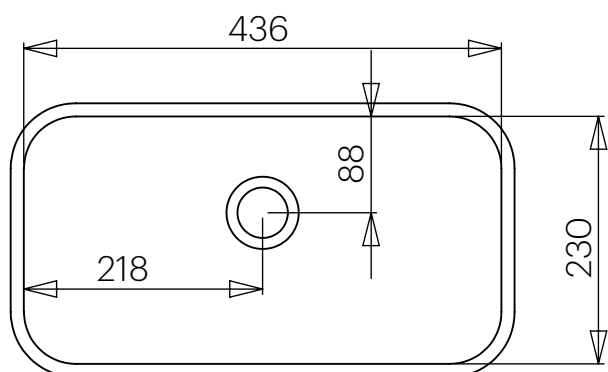

DESCRIPCIÓN

Lavabo rectangular con canto romo sin rebosadero.
Instalación mural* o encastrada.

Fabricado en Solid Surface.

- Válvula de desagüe no incluida.
- Modelo de válvula compatible: V64SS.

CARACTERÍSTICAS

Dimensiones	460 x 250 x 110 mm
Volumen	0,25 m³
Peso	6 kg

*Instalación realizada mediante escuadras a pared.

ACABADOS DISPONIBLES

Color aplicable en el interior, el exterior o ambas superficies.

Blanco
mate

Color
RAL