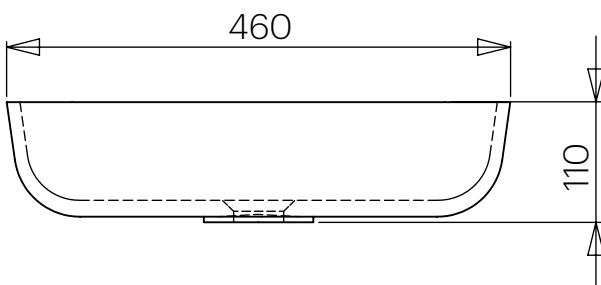

Dimensiones	460 x 250 x 110 mm
Volumen	0,25 m ³
Peso	6 kg

*Instalación realizada mediante escuadras a pared.

ACABADOS DISPONIBLES

Color aplicable en el interior, el exterior o ambas superficies.

Blanco
mate

Dimensions 460 x 250 x 110 mm

Volume 0,25 m³

Weight 6 kg

*Installation using wall brackets.

AVAILABLE FINISHES

Colour applicable on the interior, exterior or both surfaces.

Matt
white

RAL
Colour

DESCRIPTION

Vasque rectangulaire à bord émoussé sans trop-plein.
Installation murale*, ou encastrée.

Fabriquée en Solid Surface.

- Bonde de drainage non incluse.
- Modèle de bonde compatible: V64SS.

CHARACTÉRISTIQUES

Dimensions	460 x 250 x 110 mm
Volume	0,25 m ³
Poids	6 kg

*Installation au moyen de supports muraux.

FINITIONS DISPONIBLES

Couleur applicable pour les surfaces intérieures, extérieures ou les deux.

Blanc
mat