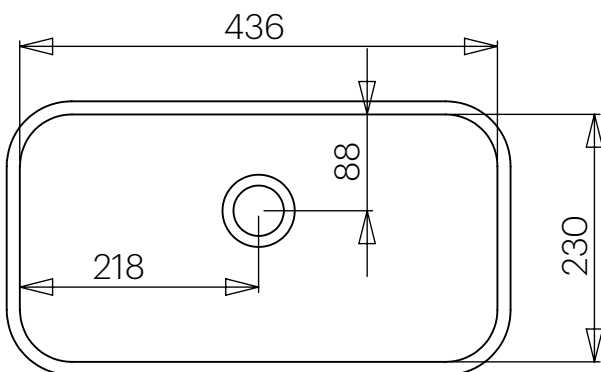

Dimensiones	460 x 250 x 110 mm
Volumen	0,25 m ³
Peso	6 kg

*Instalación realizada mediante escuadras a pared.

ACABADOS DISPONIBLES

Color aplicable en el interior, el exterior o ambas superficies.

Blanco
mate

Dimensions 460 x 250 x 110 mm

Volume 0,25 m³

Weight 6 kg

*Installation using wall brackets.

AVAILABLE FINISHES

Colour applicable on the interior, exterior or both surfaces.

Matt
white

RAL
Colour

DESCRIPTION

Vasque rectangulaire à bord émoussé sans trop-plein.
Installation murale*, ou encastrée.

Fabriquée en Solid Surface.

- Bonde de drainage non incluse.
- Modèle de bonde compatible: V64SS.

CHARACTÉRISTIQUES

Dimensions	460 x 250 x 110 mm
Volume	0,25 m ³
Poids	6 kg

*Installation au moyen de supports muraux.

FINITIONS DISPONIBLES

Couleur applicable pour les surfaces intérieures, extérieures ou les deux.

Blanc
mat