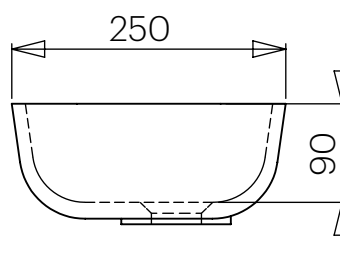

DESCRIPCIÓN

Lavabo rectangular con canto romo sin rebosadero.
Instalación mural* o encastrada.

Fabricado en Solid Surface.

- Válvula de desagüe no incluida.
- Modelo de válvula compatible: V64SS.

CARACTERÍSTICAS

Dimensiones	460 x 250 x 110 mm
Volumen	0,25 m³
Peso	6 kg

*Instalación realizada mediante escuadras a pared.

ACABADOS DISPONIBLES

Color aplicable en el interior, el exterior o ambas superficies.

Blanco
mate

Color
RAL