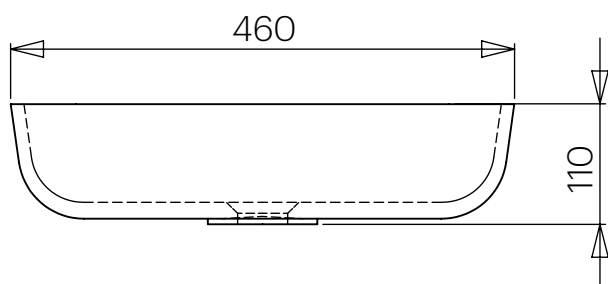

DESCRIPCIÓN

Lavabo rectangular con canto romo sin rebosadero.
Instalación mural* o encastrada.

Fabricado en Solid Surface.

- Válvula de desagüe no incluida.
- Modelo de válvula compatible: V64SS.

CARACTERÍSTICAS

Dimensiones	460 x 250 x 110 mm
Volumen	0,25 m³
Peso	6 kg

*Instalación realizada mediante escuadras a pared.

ACABADOS DISPONIBLES

Color aplicable en el interior, el exterior o ambas superficies.

Blanco
mate

Color
RAL