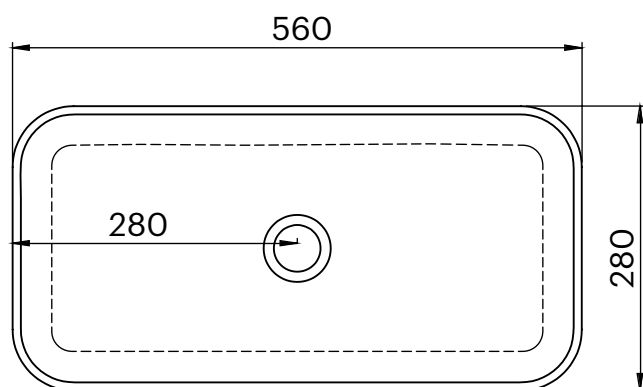

DESCRIPCIÓN

Lavabo rectangular con canto romo sin rebosadero.
 Instalación sobre encimera o encastrada.

Fabricado en Solid Surface.

- Válvula de desagüe no incluida.
- Modelo de válvula compatible: V64SS.

CARACTERÍSTICAS

Dimensiones	560 x 280 x 120 mm
Volumen	0,35 m ³
Peso	7,5 kg

ACABADOS DISPONIBLES

Color aplicable en el interior, el exterior o ambas superficies.

Blanco
mate

Color
RAL

SANITARY

LC9M

FEATURES

Dimensions	560 x 280 x 120 mm
Volume	0,35 m ³
Weight	7,5 kg

AVAILABLE FINISHES

Colour applicable on the interior, exterior or both surfaces.

Matt
white

RAL
Colour

DESCRIPTION

Vasque rectangulaire à bord émoussé sans trop-plein.
Installation à poser ou encastrée.

Fabriquée en Solid Surface.

- Bonde de drainage non incluse.
- Modèle de bonde compatible: V64SS.

CHARACTÉRISTIQUES

Dimensions	560 x 280 x 120 mm
Volume	0,35 m ³
Poids	7,5 kg

FINITIONS DISPONIBLES

Couleur applicable pour les surfaces intérieures, extérieures ou les deux.