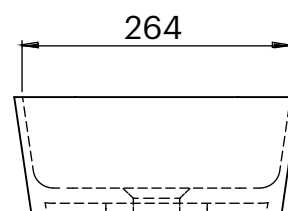

CARACTERÍSTICAS

Dimensiones	560 x 280 x 120 mm
Volumen	0,35 m ³
Peso	7,5 kg

ACABADOS DISPONIBLES

Color aplicable en el interior, el exterior o ambas superficies.

Blanco
mate

Color
RAL

SANITARY

LC9M

FEATURES

Dimensions	560 x 280 x 120 mm
Volume	0,35 m ³
Weight	7,5 kg

AVAILABLE FINISHES

Colour applicable on the interior, exterior or both surfaces.

Matt
white

RAL
Colour

DESCRIPTION

Vasque rectangulaire à bord émoussé sans trop-plein.
Installation à poser ou encastrée.

Fabriquée en Solid Surface.

- Bonde de drainage non incluse.
- Modèle de bonde compatible: V64SS.

CHARACTÉRISTIQUES

Dimensions	560 x 280 x 120 mm
Volume	0,35 m ³
Poids	7,5 kg

FINITIONS DISPONIBLES

Couleur applicable pour les surfaces intérieures, extérieures ou les deux.