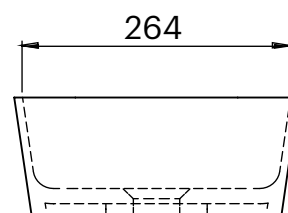

DESCRIPCIÓN

Lavabo rectangular con canto romo sin rebosadero.
 Instalación sobre encimera o encastrada.

Fabricado en Solid Surface.

- Válvula de desagüe no incluida.
- Modelo de válvula compatible: V64SS.

CARACTERÍSTICAS

Dimensiones	560 x 280 x 120 mm
Volumen	0,35 m ³
Peso	7,5 kg

ACABADOS DISPONIBLES

Color aplicable en el interior, el exterior o ambas superficies.

Blanco
mate

Color
RAL

SANITARY

LC9M

FEATURES

Dimensions	560 x 280 x 120 mm
Volume	0,35 m ³
Weight	7,5 kg

AVAILABLE FINISHES

Colour applicable on the interior, exterior or both surfaces.

Matt
white

RAL
Colour

DESCRIPTION

Vasque rectangulaire à bord émoussé sans trop-plein.
Installation à poser ou encastrée.

Fabriquée en Solid Surface.

- Bonde de drainage non incluse.
- Modèle de bonde compatible: V64SS.

CHARACTÉRISTIQUES

Dimensions	560 x 280 x 120 mm
Volume	0,35 m ³
Poids	7,5 kg

FINITIONS DISPONIBLES

Couleur applicable pour les surfaces intérieures, extérieures ou les deux.