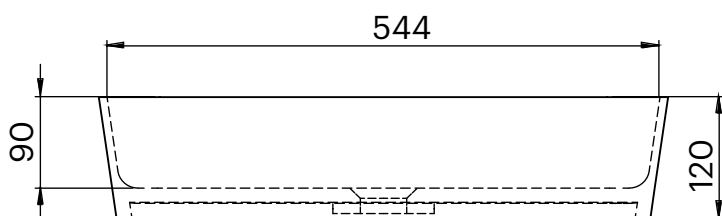

DESCRIPCIÓN

Lavabo rectangular con canto romo sin rebosadero.
 Instalación sobre encimera o encastrada.

Fabricado en Solid Surface.

- Válvula de desagüe no incluida.
- Modelo de válvula compatible: V64SS.

Basins

ES | EN | FR

www.iconico.es
hola@iconico.es

DESCRIPTION

Rectangular basin with blunt edge without overflow.

On-top or recessed or installation.

Made of Solid Surface.

- Drain valve not included.
- Compatible valve model: V64SS.

FEATURES

Dimensions	560 x 280 x 120 mm
Volume	0,35 m ³
Weight	7,5 kg

AVAILABLE FINISHES

Colour applicable on the interior, exterior or both surfaces.

Matt
white

RAL
Colour

DESCRIPTION

Vasque rectangulaire à bord émoussé sans trop-plein.
Installation à poser ou encastrée.

Fabriquée en Solid Surface.

- Bonde de drainage non incluse.
- Modèle de bonde compatible: V64SS.

CHARACTÉRISTIQUES

Dimensions	560 x 280 x 120 mm
Volume	0,35 m ³
Poids	7,5 kg

FINITIONS DISPONIBLES

Couleur applicable pour les surfaces intérieures, extérieures ou les deux.