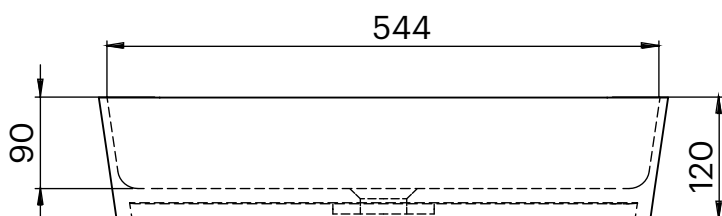

DESCRIPCIÓN

Lavabo rectangular con canto romo sin rebosadero.
 Instalación sobre encimera o encastrada.

Fabricado en Solid Surface.

- Válvula de desagüe no incluida.
- Modelo de válvula compatible: V64SS.

CARACTERÍSTICAS

Dimensiones	560 x 280 x 120 mm
Volumen	0,35 m ³
Peso	7,5 kg

ACABADOS DISPONIBLES

Color aplicable en el interior, el exterior o ambas superficies.

Blanco
mate

Color
RAL

SANITARY

LC9M

FEATURES

Dimensions	560 x 280 x 120 mm
Volume	0,35 m ³
Weight	7,5 kg

AVAILABLE FINISHES

Colour applicable on the interior, exterior or both surfaces.

Matt
white

RAL
Colour

DESCRIPTION

Vasque rectangulaire à bord émoussé sans trop-plein.
Installation à poser ou encastrée.

Fabriquée en Solid Surface.

- Bonde de drainage non incluse.
- Modèle de bonde compatible: V64SS.

CHARACTÉRISTIQUES

Dimensions	560 x 280 x 120 mm
Volume	0,35 m ³
Poids	7,5 kg

FINITIONS DISPONIBLES

Couleur applicable pour les surfaces intérieures, extérieures ou les deux.