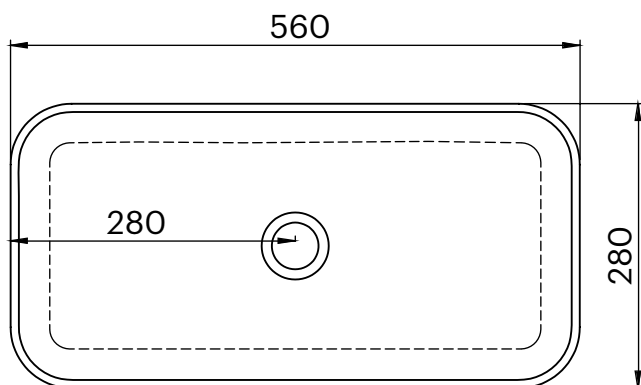

CARACTERÍSTICAS

Dimensiones	560 x 280 x 120 mm
Volumen	0,35 m ³
Peso	7,5 kg

ACABADOS DISPONIBLES

Color aplicable en el interior, el exterior o ambas superficies.

Blanco
mate

Color
RAL

SANITARY

LC9M

Basins

ES | EN | FR

www.iconico.es
hola@iconico.es

DESCRIPTION

Rectangular basin with blunt edge without overflow.

On-top or recessed or installation.

Made of Solid Surface.

- Drain valve not included.
- Compatible valve model: V64SS.

FEATURES

Dimensions	560 x 280 x 120 mm
Volume	0,35 m ³
Weight	7,5 kg

AVAILABLE FINISHES

Colour applicable on the interior, exterior or both surfaces.

Matt
white

RAL
Colour

DESCRIPTION

Vasque rectangulaire à bord émoussé sans trop-plein.
Installation à poser ou encastrée.

Fabriquée en Solid Surface.

- Bonde de drainage non incluse.
- Modèle de bonde compatible: V64SS.

CHARACTÉRISTIQUES

Dimensions	560 x 280 x 120 mm
Volume	0,35 m ³
Poids	7,5 kg

FINITIONS DISPONIBLES

Couleur applicable pour les surfaces intérieures, extérieures ou les deux.