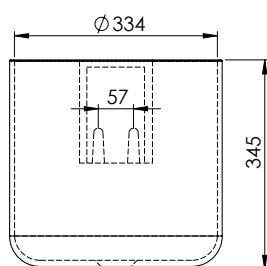

*Incluye fijacion/es.