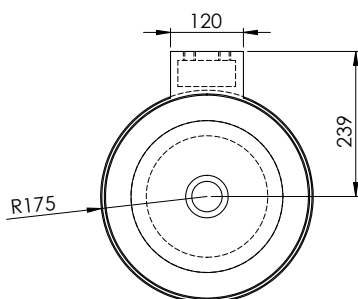

*Fixations incluses