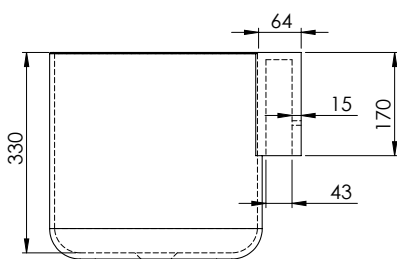

*Fixations incluses