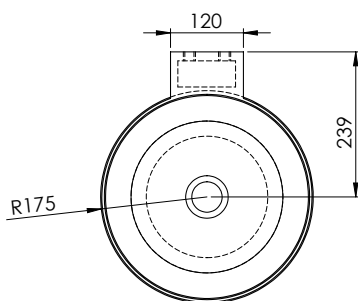

*Incluye fijacion/es.