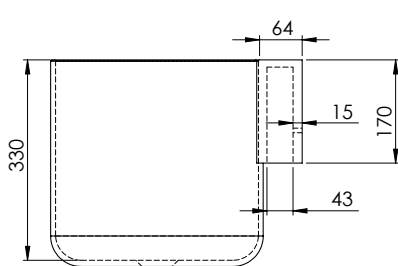

*Incluye fijacion/es.