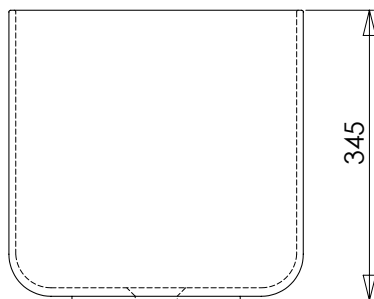

- Válvula de desagüe no incluida.
- Modelo de válvula compatible: V64SS.

CARACTERÍSTICAS

Dimensiones	Ø 350 x 345 mm
Volumen	0,37 m ³
Peso	8 kg

ACABADOS DISPONIBLES

Color aplicable en el interior,
el exterior o ambas superficies.

Cylindrical basin without overflow.
On-top installation.

Made of Solid Surface.

- Drain valve not included.
- Compatible valve model: V64SS.

FEATURES

Dimensions	Ø 350 x 345 mm
Volume	0,37 m ³
Weight	8 kg

AVAILABLE FINISHES

Colour applicable on the interior,
exterior or both surfaces.

Matt
white

RAL
Colour

**DESCRIPTION**

Lavabo cylindrique sans trop-plein.
Installation à poser.

Fabriquée en Solid Surface.

- Bonde de drainage non incluse.
- Modèle de bonde compatible: V64SS.

CHARACTÉRISTIQUES

Dimensions	Ø 350 x 345 mm
Volume	0,37 m ³
Poids	8 kg

FINITIONS DISPONIBLES

Couleur applicable pour les surfaces
intérieures, extérieures ou les deux.

Blanc
mat

Couleur
RAL