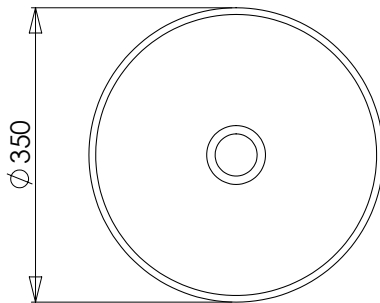

- Válvula de desagüe no incluida.
- Modelo de válvula compatible: V64SS.

CARACTERÍSTICAS

Dimensiones	Ø 350 x 345 mm
Volumen	0,37 m ³
Peso	8 kg

ACABADOS DISPONIBLES

Color aplicable en el interior,
el exterior o ambas superficies.

Cylindrical basin without overflow.
On-top installation.

Made of Solid Surface.

- Drain valve not included.
- Compatible valve model: V64SS.

FEATURES

Dimensions	Ø 350 x 345 mm
Volume	0,37 m ³
Weight	8 kg

AVAILABLE FINISHES

Colour applicable on the interior,
exterior or both surfaces.

Matt
white

RAL
Colour

**DESCRIPTION**

Lavabo cylindrique sans trop-plein.
Installation à poser.

Fabriquée en Solid Surface.

- Bonde de drainage non incluse.
- Modèle de bonde compatible: V64SS.

CHARACTÉRISTIQUES

Dimensions	Ø 350 x 345 mm
Volume	0,37 m ³
Poids	8 kg

FINITIONS DISPONIBLES

Couleur applicable pour les surfaces
intérieures, extérieures ou les deux.

Blanc
mat

Couleur
RAL