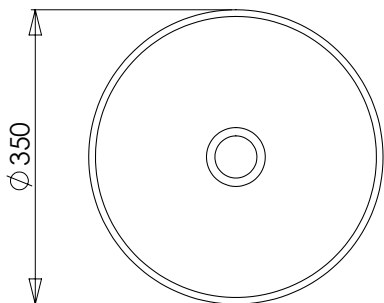

SANITARIOS

LCIL1

Lavabos

ES | EN | FR

www.iconico.es
hola@iconico.es

DESCRIPCIÓN

Lavabo cilíndrico sin rebosadero.
Instalación sobre encimera.

Fabricado en Solid Surface.

- Válvula de desagüe no incluida.
- Modelo de válvula compatible: V64SS.

CARACTERÍSTICAS

Dimensiones	Ø 350 x 345 mm
Volumen	0,37 m³
Peso	8 kg

ACABADOS DISPONIBLES

Color aplicable en el interior,
el exterior o ambas superficies.

Blanco
mate

Color
RAL