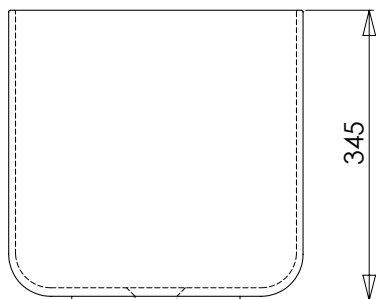

SANITARIOS

LCIL1

Lavabos

ES | EN | FR

www.iconico.es
hola@iconico.es

DESCRIPCIÓN

Lavabo cilíndrico sin rebosadero.
Instalación sobre encimera.

Fabricado en Solid Surface.

- Válvula de desagüe no incluida.
- Modelo de válvula compatible: V64SS.

CARACTERÍSTICAS

Dimensiones	Ø 350 x 345 mm
Volumen	0,37 m³
Peso	8 kg

ACABADOS DISPONIBLES

Color aplicable en el interior,
el exterior o ambas superficies.

Blanco
mate

Color
RAL