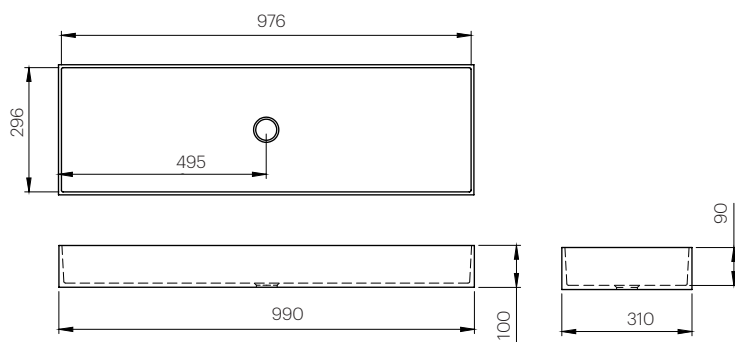

DESCRIPCIÓN

Lavabo rectangular sin rebosadero.
Instalación sobre encimera o encastrada.

Fabricado en Solid Surface.

- Válvula de desagüe no incluida.
- Modelo de válvula compatible: V64SS.

CARACTERÍSTICAS

Dimensiones	990 x 296 x 100 mm
Volumen	0,62 m³
Peso	12 kg

ACABADOS DISPONIBLES

Color aplicable en el interior,
el exterior o ambas superficies.

TEXTURAS DISPONIBLES

- Posibilidad de aplicar textura en los planos
de las paredes exteriores en cualquier color
de la carta RAL Classic.