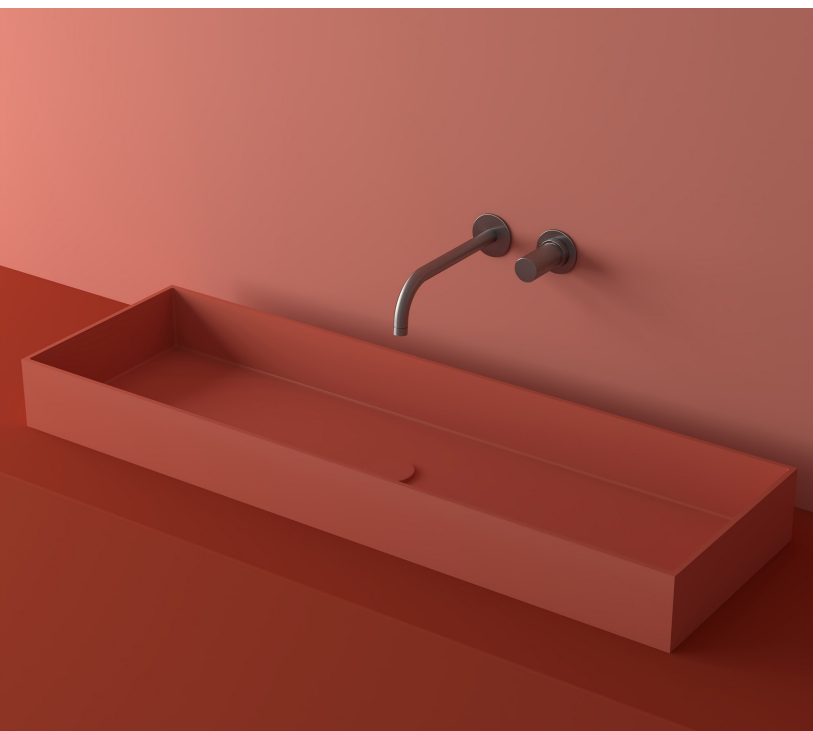

## DESCRIPCIÓN

Lavabo rectangular sin rebosadero.  
 Instalación sobre encimera o encastrada.

Fabricado en Solid Surface.

- Válvula de desagüe no incluida.
- Modelo de válvula compatible: V64SS.

## DESCRIPTION

Rectangular washbasin without overflow.  
On-top or recessed installation.

Made of Solid Surface.

- Drain valve not included.
- Compatible valve model: V64SS.

## DESCRIPTION

Vasque rectangulaire sans trop-plein.  
À poser ou encastrée.

Fabriquée en Solid Surface.

- Bonde de drainage non incluse.
- Modèle de bonde compatible: V64SS.