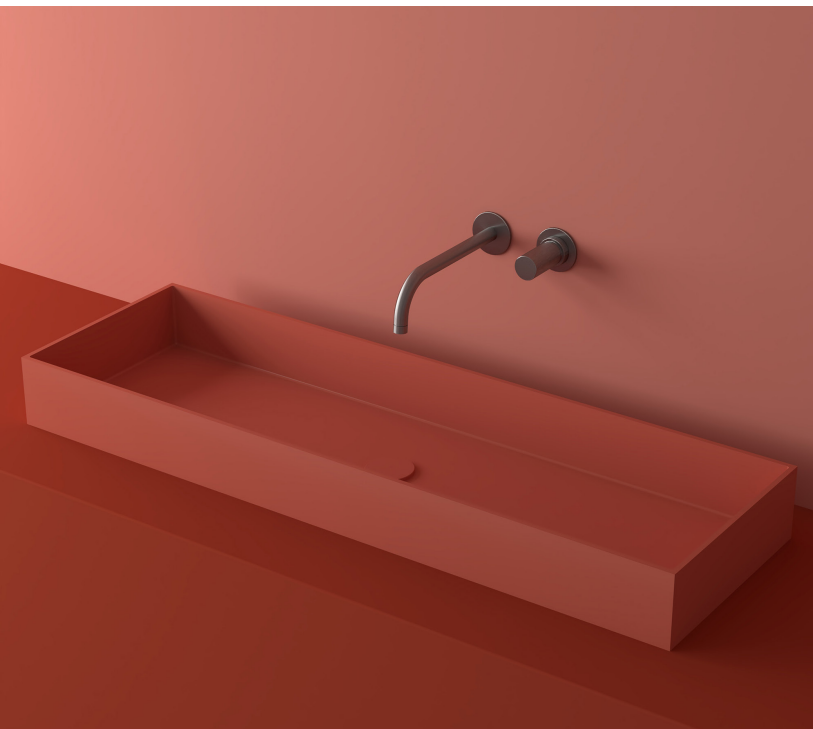

## DESCRIPCIÓN

Lavabo rectangular sin rebosadero.  
 Instalación sobre encimera o encastrada.

Fabricado en Solid Surface.

- Válvula de desagüe no incluida.
- Modelo de válvula compatible: V64SS.

## CARACTERÍSTICAS

Dimensiones	990 x 296 x 100 mm
Volumen	0,62 m <sup>3</sup>
Peso	12 kg

## DESCRIPTION

Rectangular washbasin without overflow.  
On-top or recessed installation.

Made of Solid Surface.

- Drain valve not included.
- Compatible valve model: V64SS.

## DESCRIPTION

Vasque rectangulaire sans trop-plein.  
À poser ou encastrée.

Fabriquée en Solid Surface.

- Bonde de drainage non incluse.
- Modèle de bonde compatible: V64SS.