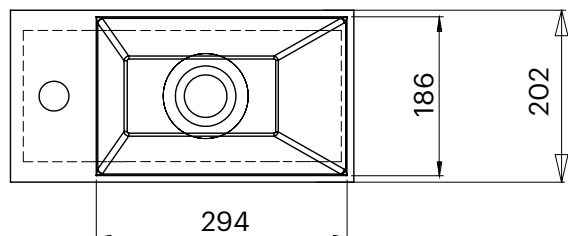

*Fixations incluses