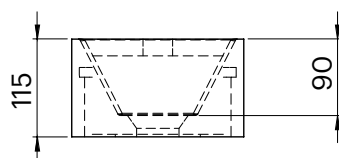

*Fixations incluses