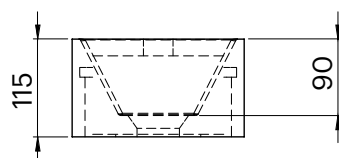

*Incluye fijacion/es.

TEXTURAS DISPONIBLES

- Posibilidad de aplicar textura en los planos de las paredes exteriores en cualquier color de la carta RAL Classic.