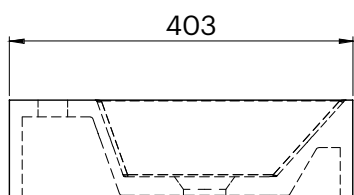

*Incluye fijacion/es.

TEXTURAS DISPONIBLES

- Posibilidad de aplicar textura en los planos de las paredes exteriores en cualquier color de la carta RAL Classic.