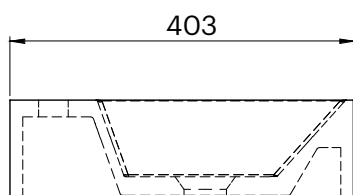

*Fixations incluses