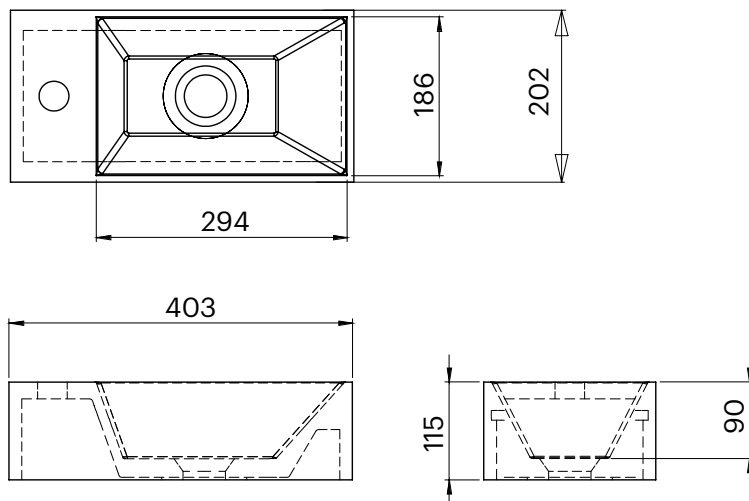

*Fixations included