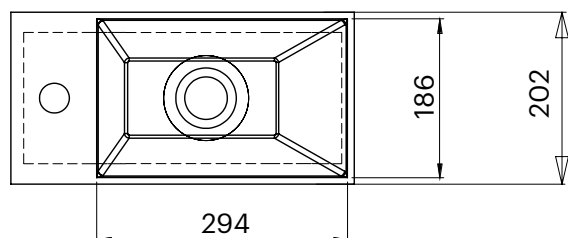

*Incluye fijacion/es.

TEXTURAS DISPONIBLES

- Posibilidad de aplicar textura en los planos de las paredes exteriores en cualquier color de la carta RAL Classic.