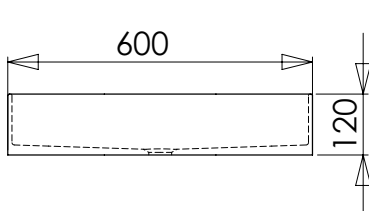

### CARACTERÍSTICAS

Dimensiones	600 x 380 x 120 mm
Volumen	0,45 m <sup>3</sup>
Peso	8 kg

\*Instalación realizada mediante escuadras a pared.

## FEATURES

Dimensions	600 x 380 x 120 mm
Volume	0,45 m <sup>3</sup>
Weight	8 kg

\*Installation using wall brackets.

### DESCRIPTION

Vasque elliptique sans trop-plein.  
Installation murale\*, à poser ou encastrée.

Fabriquée en Solid Surface.

- Bonde de drainage non incluse.
- Modèle de bonde compatible: V64SS.

### CHARACTÉRISTIQUES

Dimensions	600 x 380 x 120 mm
Volume	0,45 m <sup>3</sup>
Poids	8 kg

\*Installation au moyen de supports muraux.