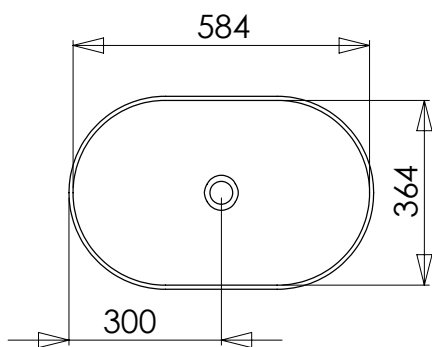

### CARACTERÍSTICAS

Dimensiones	600 x 380 x 120 mm
Volumen	0,45 m <sup>3</sup>
Peso	8 kg

\*Instalación realizada mediante escuadras a pared.

## DESCRIPTION

Elliptical basin without overflow.  
Wall-mounted\*, on-top or recessed installation.

Made of solid surface.

- Drain valve not included.
- Compatible valve model: V64SS.

## FEATURES

Dimensions	600 x 380 x 120 mm
Volume	0,45 m <sup>3</sup>
Weight	8 kg

\*Installation using wall brackets.

### CHARACTÉRISTIQUES

Dimensions	600 x 380 x 120 mm
Volume	0,45 m <sup>3</sup>
Poids	8 kg

\*Installation au moyen de supports muraux.