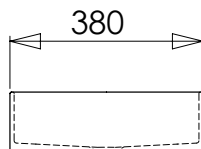

DESCRIPCIÓN

Lavabo elíptico sin rebosadero.
Instalación mural*, sobre encimera o encastrada.

Fabricado en solid surface.

- Válvula de desagüe no incluida.
- Modelo de válvula compatible: V64SS.

CARACTERÍSTICAS

Dimensiones	600 x 380 x 120 mm
Volumen	0,45 m³
Peso	8 kg

*Instalación realizada mediante escuadras a pared.

ACABADOS DISPONIBLES

Color aplicable en el interior,
el exterior o ambas superficies.

Blanco
mate

Color
RAL