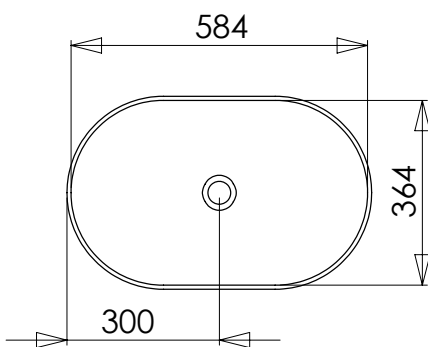

### CARACTERÍSTICAS

Dimensiones	600 x 380 x 120 mm
Volumen	0,45 m <sup>3</sup>
Peso	8 kg

\*Instalación realizada mediante escuadras a pared.

## FEATURES

Dimensions	600 x 380 x 120 mm
Volume	0,45 m <sup>3</sup>
Weight	8 kg

\*Installation using wall brackets.

### DESCRIPTION

Vasque elliptique sans trop-plein.  
Installation murale\*, à poser ou encastrée.

Fabriquée en Solid Surface.

- Bonde de drainage non incluse.
- Modèle de bonde compatible: V64SS.

### CHARACTÉRISTIQUES

Dimensions	600 x 380 x 120 mm
Volume	0,45 m <sup>3</sup>
Poids	8 kg

\*Installation au moyen de supports muraux.