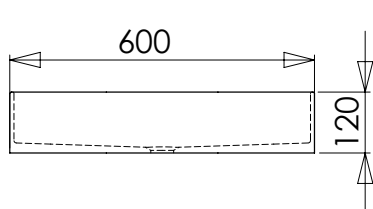

### CARACTERÍSTICAS

Dimensiones	600 x 380 x 120 mm
Volumen	0,45 m <sup>3</sup>
Peso	8 kg

\*Instalación realizada mediante escuadras a pared.

## DESCRIPTION

Elliptical basin without overflow.  
Wall-mounted\*, on-top or recessed installation.

Made of solid surface.

- Drain valve not included.
- Compatible valve model: V64SS.

## FEATURES

Dimensions	600 x 380 x 120 mm
Volume	0,45 m <sup>3</sup>
Weight	8 kg

\*Installation using wall brackets.

### CHARACTÉRISTIQUES

Dimensions	600 x 380 x 120 mm
Volume	0,45 m <sup>3</sup>
Poids	8 kg

\*Installation au moyen de supports muraux.