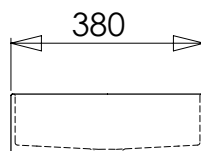

### CARACTERÍSTICAS

Dimensiones	600 x 380 x 120 mm
Volumen	0,45 m <sup>3</sup>
Peso	8 kg

\*Instalación realizada mediante escuadras a pared.

## FEATURES

Dimensions	600 x 380 x 120 mm
Volume	0,45 m <sup>3</sup>
Weight	8 kg

\*Installation using wall brackets.

### DESCRIPTION

Vasque elliptique sans trop-plein.  
Installation murale\*, à poser ou encastrée.

Fabriquée en Solid Surface.

- Bonde de drainage non incluse.
- Modèle de bonde compatible: V64SS.

### CHARACTÉRISTIQUES

Dimensions	600 x 380 x 120 mm
Volume	0,45 m <sup>3</sup>
Poids	8 kg

\*Installation au moyen de supports muraux.