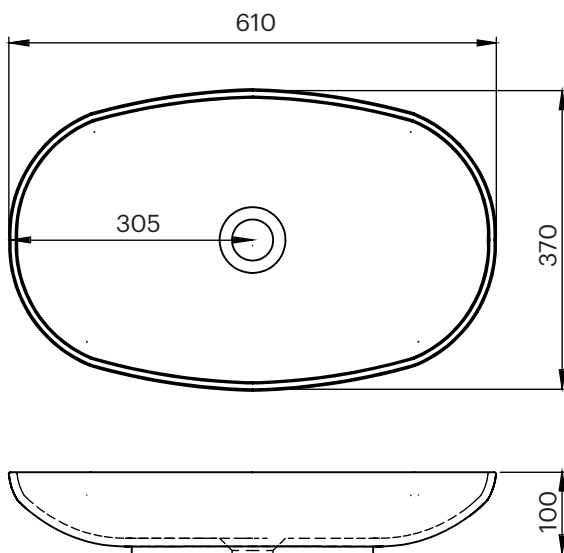

**DESCRIPCIÓN**

Lavabo ovalado sin rebosadero.
Instalación sobre encimera.

Fabricado en Solid Surface.

- Válvula de desagüe no incluida.
- Modelo de válvula compatible: V64SS.

CARACTERÍSTICAS

Dimensiones	610 x 370 x 100 mm
Volumen	0,26 m ³
Peso	3,9 kg

Dimensions 610 x 370 x 100 mm

Volume 0,26 m³

Weight 3,9 kg

AVAILABLE FINISHES

Colour applicable on the interior, exterior or both surfaces.

Matt
white

RAL
Colour

DESCRIPTION

Lavabo ovale sans trop-plein.
Installation à poser.

Fabriquée en Solid Surface.

- Bonde de drainage non incluse.
- Modèle de bonde compatible: V64SS.

CHARACTÉRISTIQUES

Dimensions	610 x 370 x 100 mm
Volume	0,26 m ³
Poids	3,9 kg