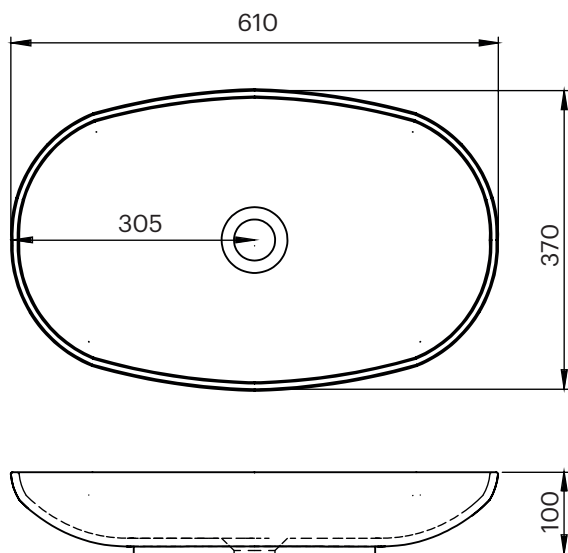

DESCRIPCIÓN

Lavabo ovalado sin rebosadero.
Instalación sobre encimera.

Fabricado en Solid Surface.

- Válvula de desagüe no incluida.
- Modelo de válvula compatible: V64SS.

CARACTERÍSTICAS

Dimensiones	610 x 370 x 100 mm
Volumen	0,26 m³
Peso	3,9 kg

ACABADOS DISPONIBLES

Color aplicable en el interior,
el exterior o ambas superficies.

Blanco
mate

Color
RAL