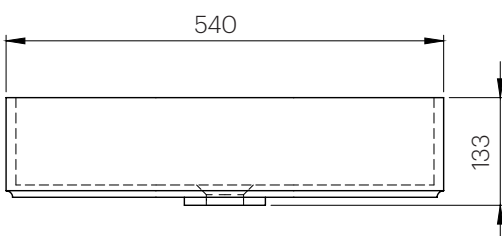

### CARACTERÍSTICAS

Dimensiones	540 x 370 x 133 mm
Volumen	0,44 m <sup>3</sup>
Peso	9 kg

\*Instalación realizada mediante escuadras a pared.

### FEATURES

Dimensions 540 x 370 x 133 mm

Volume 0,44 m<sup>3</sup>

Weight 9 kg

\*Installation using wall brackets.

### DESCRIPTION

Vasque elliptique sans trop-plein.  
Installation murale\* ou encastrée.

Fabriquée en Solid Surface.

- Bonde de drainage non incluse.
- Modèle de bonde compatible: V64SS.

### CHARACTÉRISTIQUES

Dimensions	540 x 370 x 133 mm
Volume	0,44 m <sup>3</sup>
Poids	9 kg

\*Installation au moyen de supports muraux.