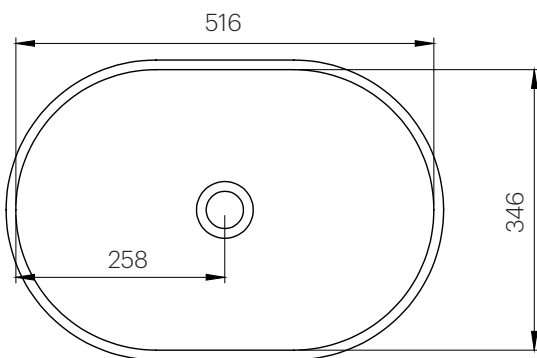

### CARACTERÍSTICAS

Dimensiones	540 x 370 x 133 mm
Volumen	0,44 m <sup>3</sup>
Peso	9 kg

\*Instalación realizada mediante escuadras a pared.

### FEATURES

Dimensions 540 x 370 x 133 mm

Volume 0,44 m<sup>3</sup>

Weight 9 kg

\*Installation using wall brackets.

### DESCRIPTION

Vasque elliptique sans trop-plein.  
Installation murale\* ou encastrée.

Fabriquée en Solid Surface.

- Bonde de drainage non incluse.
- Modèle de bonde compatible: V64SS.

### CHARACTÉRISTIQUES

Dimensions	540 x 370 x 133 mm
Volume	0,44 m <sup>3</sup>
Poids	9 kg

\*Installation au moyen de supports muraux.