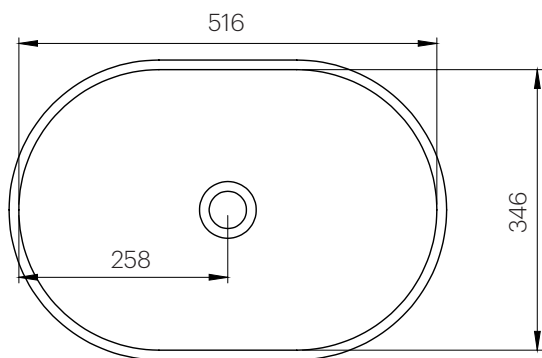

### CARACTERÍSTICAS

Dimensiones	540 x 370 x 133 mm
Volumen	0,44 m <sup>3</sup>
Peso	9 kg

\*Instalación realizada mediante escuadras a pared.

### DESCRIPTION

Elliptical basin without overflow.  
Wall-mounted\* or recessed installation.

Made of Solid Surface.

- Drain valve not included.
- Compatible valve model: V64SS.

### FEATURES

Dimensions 540 x 370 x 133 mm

Volume 0,44 m<sup>3</sup>

Weight 9 kg

\*Installation using wall brackets.

### CHARACTÉRISTIQUES

Dimensions	540 x 370 x 133 mm
Volume	0,44 m <sup>3</sup>
Poids	9 kg

\*Installation au moyen de supports muraux.