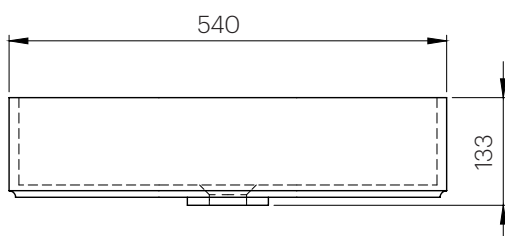

### CARACTERÍSTICAS

Dimensiones	540 x 370 x 133 mm
Volumen	0,44 m <sup>3</sup>
Peso	9 kg

\*Instalación realizada mediante escuadras a pared.

### DESCRIPTION

Elliptical basin without overflow.  
Wall-mounted\* or recessed installation.

Made of Solid Surface.

- Drain valve not included.
- Compatible valve model: V64SS.

### FEATURES

Dimensions 540 x 370 x 133 mm

Volume 0,44 m<sup>3</sup>

Weight 9 kg

\*Installation using wall brackets.

### CHARACTÉRISTIQUES

Dimensions	540 x 370 x 133 mm
Volume	0,44 m <sup>3</sup>
Poids	9 kg

\*Installation au moyen de supports muraux.