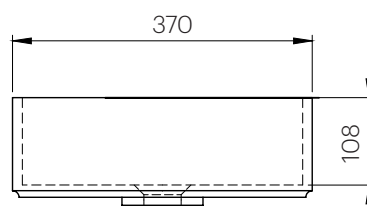

### CARACTERÍSTICAS

Dimensiones	540 x 370 x 133 mm
Volumen	0,44 m <sup>3</sup>
Peso	9 kg

\*Instalación realizada mediante escuadras a pared.

### FEATURES

Dimensions 540 x 370 x 133 mm

Volume 0,44 m<sup>3</sup>

Weight 9 kg

\*Installation using wall brackets.

### DESCRIPTION

Vasque elliptique sans trop-plein.  
Installation murale\* ou encastrée.

Fabriquée en Solid Surface.

- Bonde de drainage non incluse.
- Modèle de bonde compatible: V64SS.

### CHARACTÉRISTIQUES

Dimensions	540 x 370 x 133 mm
Volume	0,44 m <sup>3</sup>
Poids	9 kg

\*Installation au moyen de supports muraux.