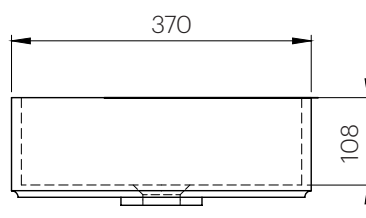

### CARACTERÍSTICAS

Dimensiones	540 x 370 x 133 mm
Volumen	0,44 m <sup>3</sup>
Peso	9 kg

\*Instalación realizada mediante escuadras a pared.

### DESCRIPTION

Elliptical basin without overflow.  
Wall-mounted\* or recessed installation.

Made of Solid Surface.

- Drain valve not included.
- Compatible valve model: V64SS.

### FEATURES

Dimensions 540 x 370 x 133 mm

Volume 0,44 m<sup>3</sup>

Weight 9 kg

\*Installation using wall brackets.

### CHARACTÉRISTIQUES

Dimensions	540 x 370 x 133 mm
Volume	0,44 m <sup>3</sup>
Poids	9 kg

\*Installation au moyen de supports muraux.