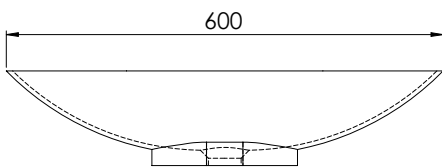

DESCRIPCIÓN

Lavabo ovalado sin rebosadero.
Instalación sobre encimera o encastrada.

Fabricado en Solid Surface.

- Válvula de desagüe no incluida.
- Modelo de válvula compatible: V64SS.

CARACTERÍSTICAS

Dimensiones	600 x 330 x 130 mm
Volumen	0,21 m ³
Peso	8 kg

FEATURES

Dimensions	600 x 330 x 130 mm
Volume	0,21 m ³
Weight	8 kg

AVAILABLE FINISHES

Colour applicable on the interior,
exterior or both surfaces.

Matt
white

RAL
Colour

DESCRIPTION

Vaque ovale sans trop-plein.
Installation à poser ou encastrée.

Fabriquée en Solid Surface.

- Bonde de drainage non incluse.
- Modèle de bonde compatible: V64SS.

CHARACTÉRISTIQUES

Dimensions	600 x 330 x 130 mm
Volume	0,21 m ³
Poids	8 kg

FINITIONS DISPONIBLES

Couleur applicable pour les surfaces
intérieures, extérieures ou les deux.