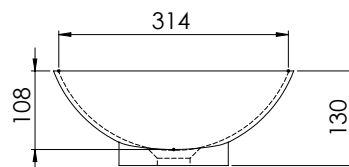

DESCRIPCIÓN

Lavabo ovalado sin rebosadero.
Instalación sobre encimera o encastrada.

Fabricado en Solid Surface.

- Válvula de desagüe no incluida.
- Modelo de válvula compatible: V64SS.

CARACTERÍSTICAS

Dimensiones	600 x 330 x 130 mm
Volumen	0,21 m ³
Peso	8 kg

FEATURES

Dimensions	600 x 330 x 130 mm
Volume	0,21 m ³
Weight	8 kg

AVAILABLE FINISHES

Colour applicable on the interior,
exterior or both surfaces.

Matt
white

RAL
Colour

DESCRIPTION

Vaque ovale sans trop-plein.
Installation à poser ou encastrée.

Fabriquée en Solid Surface.

- Bonde de drainage non incluse.
- Modèle de bonde compatible: V64SS.

CHARACTÉRISTIQUES

Dimensions	600 x 330 x 130 mm
Volume	0,21 m ³
Poids	8 kg

FINITIONS DISPONIBLES

Couleur applicable pour les surfaces
intérieures, extérieures ou les deux.