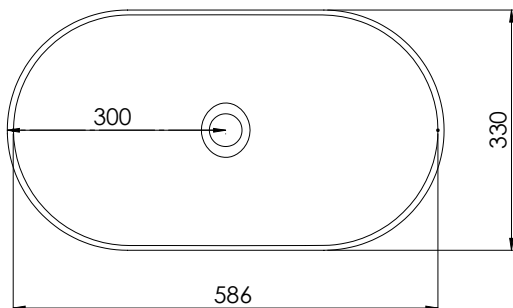

DESCRIPCIÓN

Lavabo ovalado sin rebosadero.
Instalación sobre encimera o encastrada.

Fabricado en Solid Surface.

- Válvula de desagüe no incluida.
- Modelo de válvula compatible: V64SS.

CARACTERÍSTICAS

Dimensiones	600 x 330 x 130 mm
Volumen	0,21 m ³
Peso	8 kg

ACABADOS DISPONIBLES

Color aplicable en el interior,
el exterior o ambas superficies.

Blanco
mate

Color
RAL

DESCRIPTION

Oval basin without overflow.
On-top or recessed installation.

Made of Solid Surface.

- Drain valve not included.
- Compatible valve model: V64SS.

FEATURES

Dimensions	600 x 330 x 130 mm
Volume	0,21 m ³
Weight	8 kg

AVAILABLE FINISHES

Colour applicable on the interior,
exterior or both surfaces.

Matt
white

RAL
Colour

DESCRIPTION

Vaque ovale sans trop-plein.
Installation à poser ou encastrée.

Fabriquée en Solid Surface.

- Bonde de drainage non incluse.
- Modèle de bonde compatible: V64SS.

CHARACTÉRISTIQUES

Dimensions	600 x 330 x 130 mm
Volume	0,21 m ³
Poids	8 kg

FINITIONS DISPONIBLES

Couleur applicable pour les surfaces
intérieures, extérieures ou les deux.