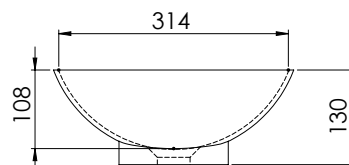

DESCRIPCIÓN

Lavabo ovalado sin rebosadero.
Instalación sobre encimera o encastrada.

Fabricado en Solid Surface.

- Válvula de desagüe no incluida.
- Modelo de válvula compatible: V64SS.

CARACTERÍSTICAS

Dimensiones	600 x 330 x 130 mm
Volumen	0,21 m³
Peso	8 kg

ACABADOS DISPONIBLES

Color aplicable en el interior,
el exterior o ambas superficies.

Blanco
mate

Color
RAL