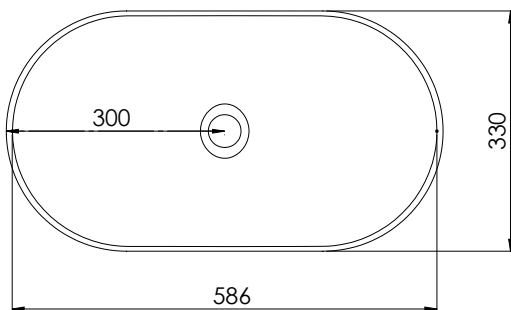

DESCRIPCIÓN

Lavabo ovalado sin rebosadero.
Instalación sobre encimera o encastrada.

Fabricado en Solid Surface.

- Válvula de desagüe no incluida.
- Modelo de válvula compatible: V64SS.

CARACTERÍSTICAS

Dimensiones	600 x 330 x 130 mm
Volumen	0,21 m ³
Peso	8 kg

FEATURES

Dimensions	600 x 330 x 130 mm
Volume	0,21 m ³
Weight	8 kg

AVAILABLE FINISHES

Colour applicable on the interior,
exterior or both surfaces.

Matt
white

RAL
Colour

DESCRIPTION

Vaque ovale sans trop-plein.
Installation à poser ou encastrée.

Fabriquée en Solid Surface.

- Bonde de drainage non incluse.
- Modèle de bonde compatible: V64SS.

CHARACTÉRISTIQUES

Dimensions	600 x 330 x 130 mm
Volume	0,21 m ³
Poids	8 kg

FINITIONS DISPONIBLES

Couleur applicable pour les surfaces
intérieures, extérieures ou les deux.