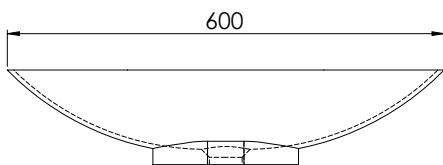

DESCRIPCIÓN

Lavabo ovalado sin rebosadero.
Instalación sobre encimera o encastrada.

Fabricado en Solid Surface.

- Válvula de desagüe no incluida.
- Modelo de válvula compatible: V64SS.

CARACTERÍSTICAS

Dimensiones	600 x 330 x 130 mm
Volumen	0,21 m ³
Peso	8 kg

ACABADOS DISPONIBLES

Color aplicable en el interior,
el exterior o ambas superficies.

Blanco
mate

Color
RAL

DESCRIPTION

Oval basin without overflow.
On-top or recessed installation.

Made of Solid Surface.

- Drain valve not included.
- Compatible valve model: V64SS.

FEATURES

Dimensions	600 x 330 x 130 mm
Volume	0,21 m ³
Weight	8 kg

AVAILABLE FINISHES

Colour applicable on the interior,
exterior or both surfaces.

Matt
white

RAL
Colour

DESCRIPTION

Vaque ovale sans trop-plein.
Installation à poser ou encastrée.

Fabriquée en Solid Surface.

- Bonde de drainage non incluse.
- Modèle de bonde compatible: V64SS.

CHARACTÉRISTIQUES

Dimensions	600 x 330 x 130 mm
Volume	0,21 m ³
Poids	8 kg

FINITIONS DISPONIBLES

Couleur applicable pour les surfaces
intérieures, extérieures ou les deux.