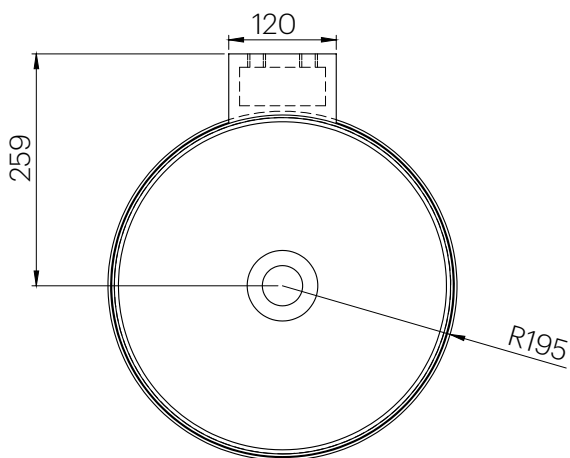

## CARACTERÍSTICAS

Dimensiones	Ø 390 x 115 mm
Volumen	0,37 m <sup>3</sup>
Peso	6 kg

## FEATURES

Dimensions	Ø 390 x 115 mm
Volume	0,37 m <sup>3</sup>
Weight	6 kg

## DESCRIPTION

Vasque circulaire suspendu sans trop-plein avec fond arrière pour l'installation de mitigeur et système de fixation invisible.

Fabriquée en solid surface.

- Bonde de drainage non incluse.
- Modèle de bonde compatible: V64SS.

## CHARACTÉRISTIQUES

Dimensions	Ø 390 x 115 mm
Volume	0,37 m <sup>3</sup>
Poids	6 kg