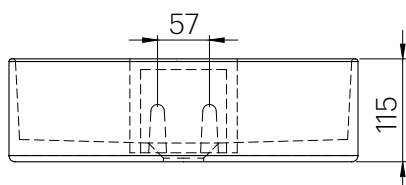

## CARACTERÍSTICAS

Dimensiones	Ø 390 x 115 mm
Volumen	0,37 m <sup>3</sup>
Peso	6 kg

## FEATURES

Dimensions	Ø 390 x 115 mm
Volume	0,37 m <sup>3</sup>
Weight	6 kg

## DESCRIPTION

Vasque circulaire suspendu sans trop-plein avec fond arrière pour l'installation de mitigeur et système de fixation invisible.

Fabriquée en solid surface.

- Bonde de drainage non incluse.
- Modèle de bonde compatible: V64SS.

## CHARACTÉRISTIQUES

Dimensions	Ø 390 x 115 mm
Volume	0,37 m <sup>3</sup>
Poids	6 kg