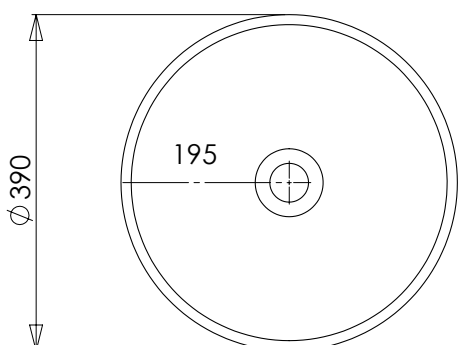

Dimensiones	Ø 390 x 115 mm
Volumen	0,37 m ³
Peso	6 kg

ACABADOS DISPONIBLES

Color aplicable en el interior,
el exterior o ambas superficies.

Blanco
mate

Color
RAL

DESCRIPTION

Circular basin without overflow.
On-top or recessed installation.
Made of Solid Surface.

- Drain valve not included.
- Compatible valve model: V64SS.

FEATURES

Dimensions	Ø 390 x 115 mm
Volume	0,37 m ³
Weight	6 kg

AVAILABLE FINISHES

Colour applicable on the interior,
exterior or both surfaces.

Matt
white

RAL
Colour

DESCRIPTION

Vasque circulaire sans trop-plein.
À poser ou encastrée.

Fabriquée en Solid Surface.

- Bonde de drainage non incluse.
- Modèle de bonde compatible: V64SS.

CHARACTÉRISTIQUES

Dimensions	Ø 390 x 115 mm
Volume	0,37 m ³
Poids	6 kg

FINITIONS DISPONIBLES

Couleur applicable pour les surfaces
intérieures, extérieures ou les deux.

Blanc
mat

Couleur
RAL