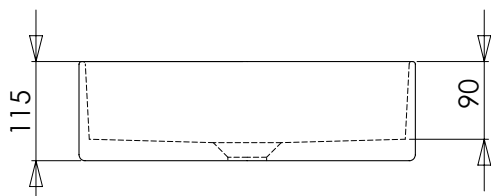

Dimensiones	Ø 390 x 115 mm
Volumen	0,37 m ³
Peso	6 kg

ACABADOS DISPONIBLES

Color aplicable en el interior,
el exterior o ambas superficies.

Blanco
mate

Color
RAL

DESCRIPTION

Circular basin without overflow.
On-top or recessed installation.
Made of Solid Surface.

- Drain valve not included.
- Compatible valve model: V64SS.

FEATURES

Dimensions	Ø 390 x 115 mm
Volume	0,37 m ³
Weight	6 kg

AVAILABLE FINISHES

Colour applicable on the interior,
exterior or both surfaces.

Matt
white

RAL
Colour

DESCRIPTION

Vasque circulaire sans trop-plein.
À poser ou encastrée.

Fabriquée en Solid Surface.

- Bonde de drainage non incluse.
- Modèle de bonde compatible: V64SS.

CHARACTÉRISTIQUES

Dimensions	Ø 390 x 115 mm
Volume	0,37 m ³
Poids	6 kg

FINITIONS DISPONIBLES

Couleur applicable pour les surfaces
intérieures, extérieures ou les deux.

Blanc
mat

Couleur
RAL