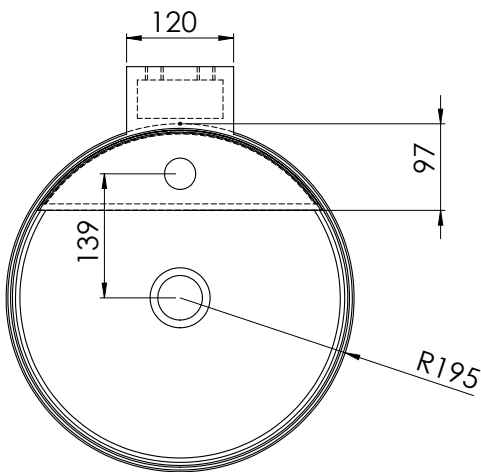

## CARACTERÍSTICAS

Dimensiones	Ø 390 x 115 mm
Volumen	0,25 m <sup>3</sup>
Peso	7,5 kg

## FEATURES

Dimensions	Ø 390 x 115 mm
Volume	0,25 m <sup>3</sup>
Weight	7,5 kg

## DESCRIPTION

Vasque circulaire suspendu sans trop-plein avec fond arrière pour l'installation de mitigeur et système de fixation invisible.

Fabriquée en Solid Surface.

- Bonde de drainage non incluse.
- Modèle de bonde compatible: V64SS.

## CHARACTÉRISTIQUES

Dimensions	Ø 390 x 115 mm
Volume	0,25 m <sup>3</sup>
Poids	7,5 kg