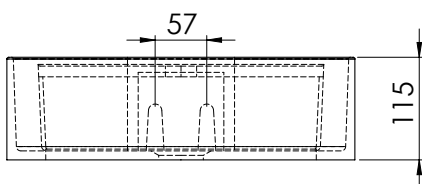

DESCRIPCIÓN

Lavabo circular suspendido sin rebosadero con base trasera para instalación de grifería y sistema oculto para fijación a pared.

Fabricado en Solid Surface.

- Válvula de desagüe no incluida.
- Modelo de válvula compatible: V64SS.

CARACTERÍSTICAS

Dimensiones	Ø 390 x 115 mm
Volumen	0,25 m³
Peso	7,5 kg

PRODUCTOS RELACIONADOS

Consultar las instrucciones de montaje para proceder a la instalación del soporte:

SLS: Soporte lavabos suspendido.

ACABADOS DISPONIBLES

Blanco
mate

Color
RAL

- Coloreable según el sistema RAL Classic.
- Color aplicable en el interior, el exterior o ambas superficies.