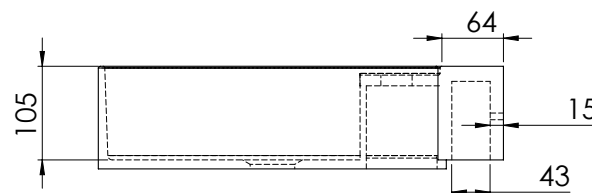

DESCRIPCIÓN

Lavabo circular suspendido sin rebosadero con base trasera para instalación de grifería y sistema oculto para fijación a pared.

Fabricado en Solid Surface.

- Válvula de desagüe no incluida.
- Modelo de válvula compatible: V64SS.

CARACTERÍSTICAS

Dimensiones	Ø 390 x 115 mm
Volumen	0,25 m³
Peso	7,5 kg

PRODUCTOS RELACIONADOS

Consultar las instrucciones de montaje para proceder a la instalación del soporte:

SLS: Soporte lavabos suspendido.

ACABADOS DISPONIBLES

Blanco
mate

Color
RAL

- Coloreable según el sistema RAL Classic.
- Color aplicable en el interior, el exterior o ambas superficies.